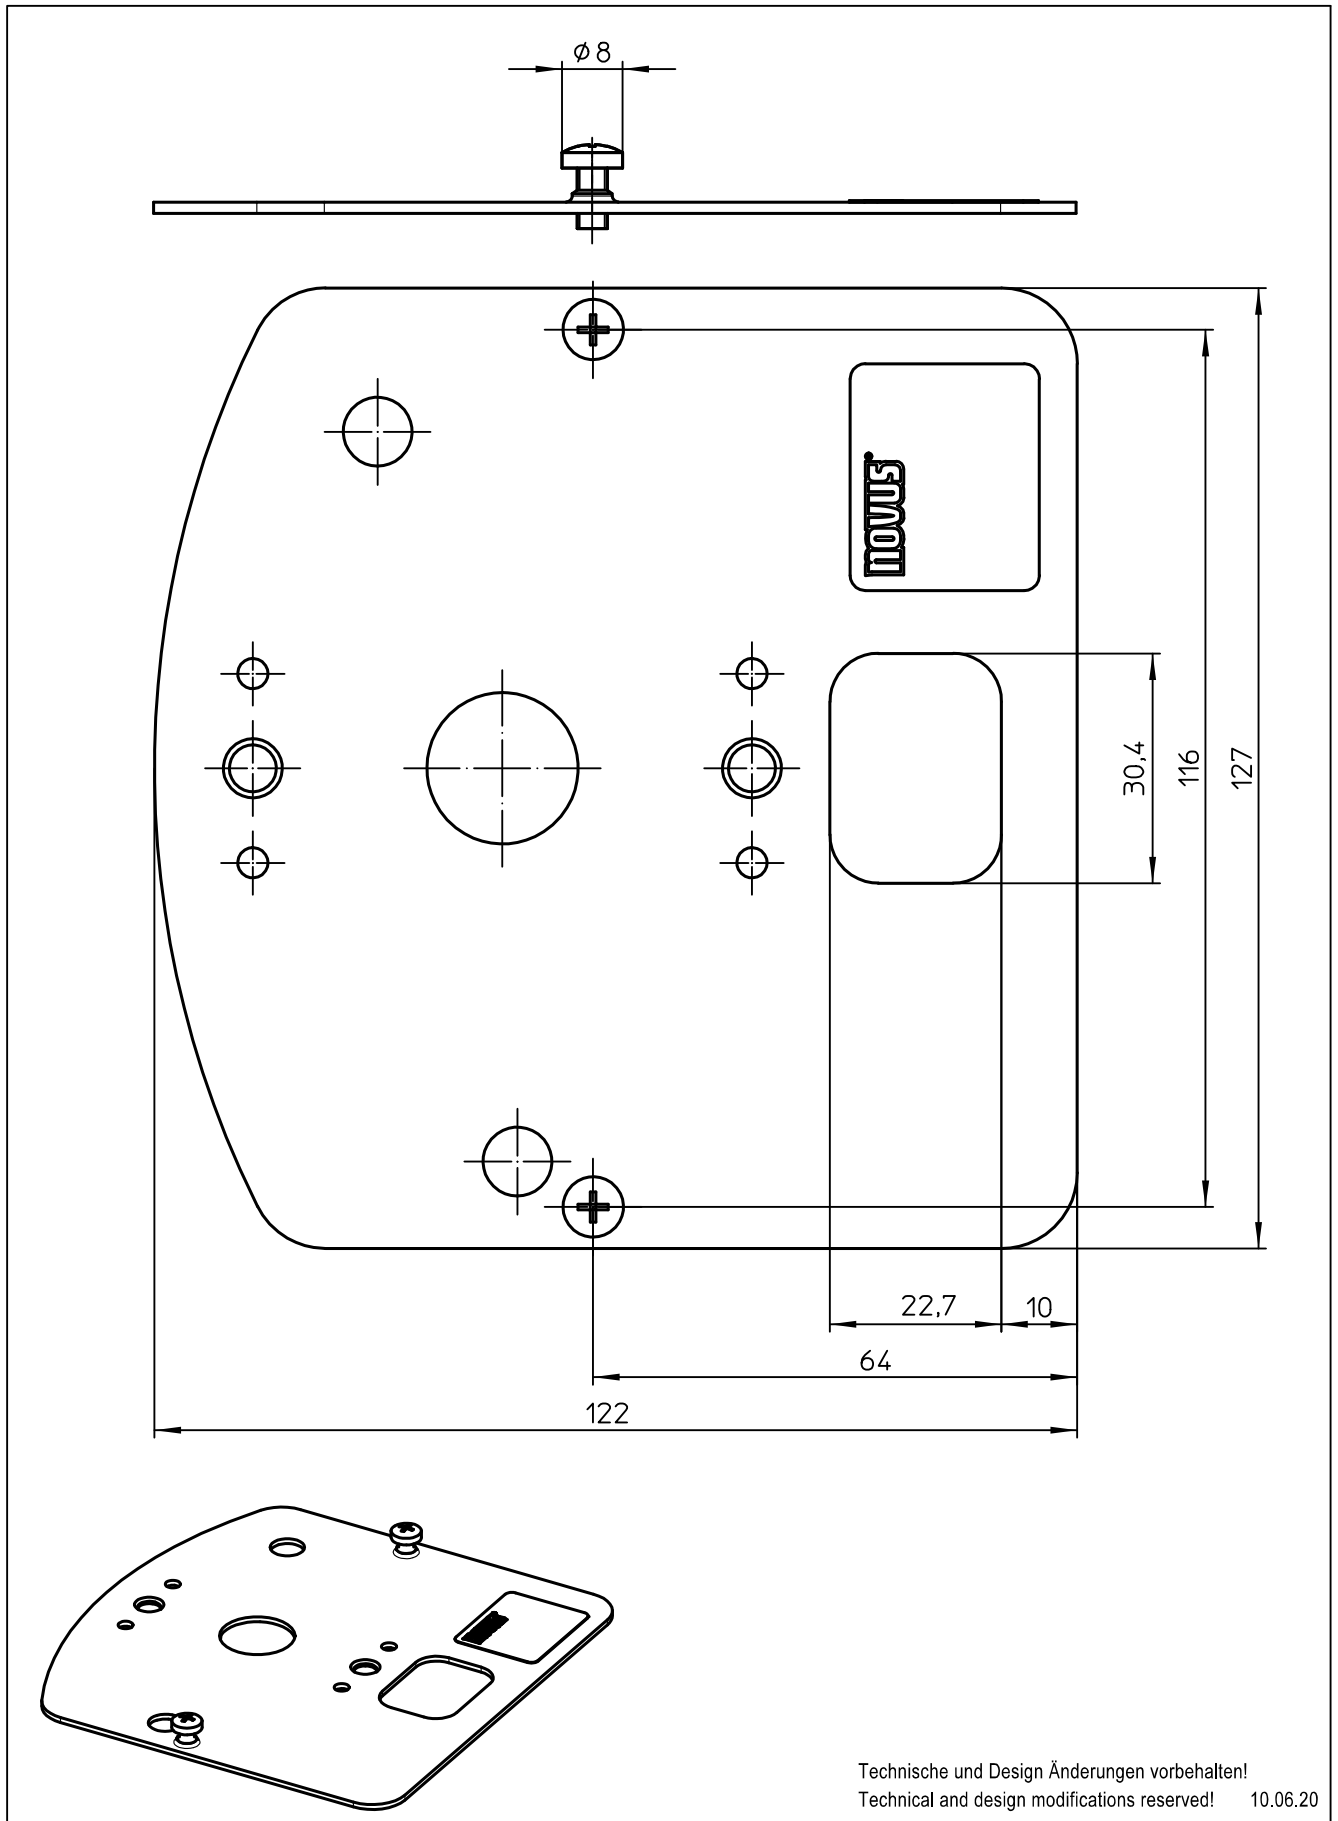

Datenblatt:

DB 851+0035+044 POS connect plate sam4s giant-100D

POS

Ausgegeben von iprint am 09.11.2020 / 15:37

Technische und Design Änderungen vorbehalten!
Technical and design modifications reserved! 10.06.20