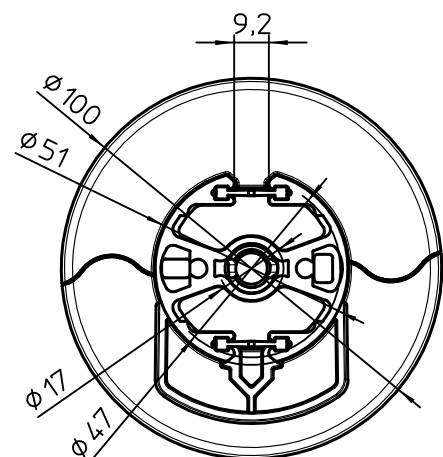

© Copyright 2016 by Novus Dahle GmbH & Co. KG

**NOVUS**<sup>®</sup>  
[www.novus.de](http://www.novus.de)

Datenblatt:

DB 851+\*00\*+000 Retail System base

RS

Ausgegeben von iprint am 14.02.2020 / 09:30

Montage 4xM8

Montage 1xM10

Id.-Nr.	Säulenlänge
851+200*+000	200
851+400*+000	400
851+600*+000	600

Technische und Design Änderungen vorbehalten!  
 Technical and design modifications reserved! 20.02.19

859-1253