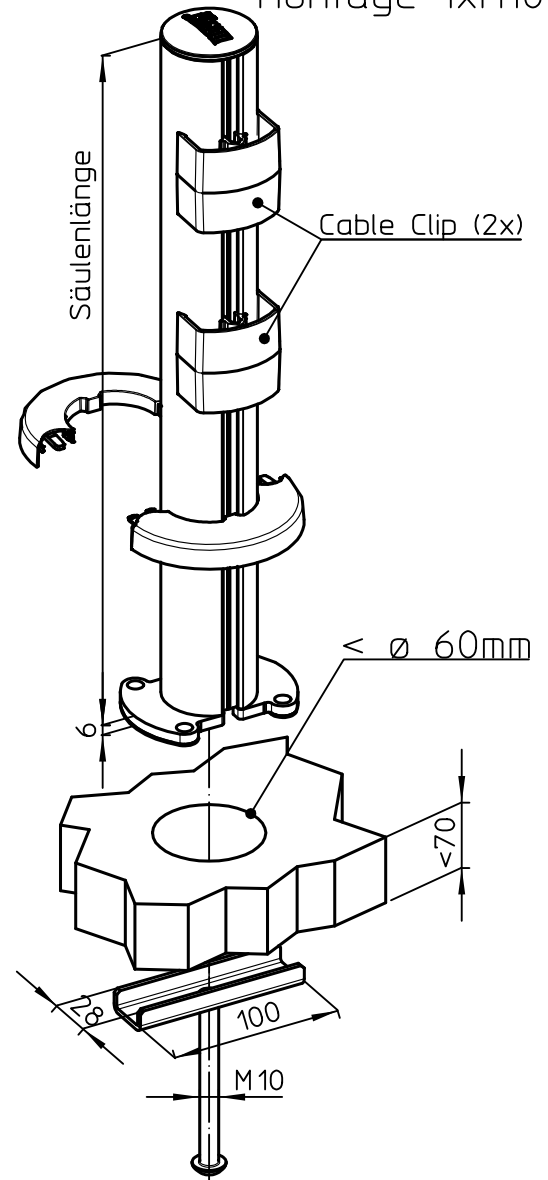

© Copyright 2016 by Novus Dahle GmbH & Co. KG

**NOVUS**<sup>®</sup>  
[www.novus.de](http://www.novus.de)

Datenblatt:

DB 851+\*00\*+000 Retail System base

RS

Ausgegeben von iprint am 14.02.2020 / 09:30

Montage 4xM8

Montage 1xM10

Id.-Nr.	Säulenlänge
851+200*+000	200
851+400*+000	400
851+600*+000	600

Technische und Design Änderungen vorbehalten!  
 Technical and design modifications reserved! 20.02.19

859-1253