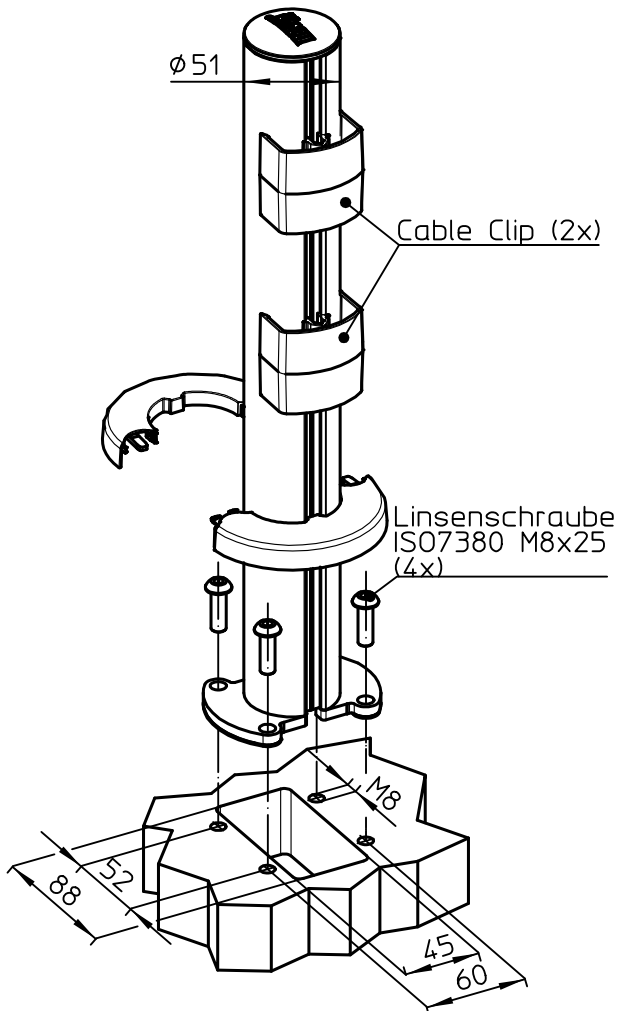

© Copyright 2016 by Novus Dahle GmbH & Co. KG

**NOVUS**<sup>®</sup>  
[www.novus.de](http://www.novus.de)

Datenblatt:

DB 851+\*00\*+000 Retail System base

RS

Ausgegeben von iprint am 14.02.2020 / 09:30

Montage 4xM8

Montage 1xM10

Id.-Nr.	Säulenlänge
851+200*+000	200
851+400*+000	400
851+600*+000	600

Technische und Design Änderungen vorbehalten!  
 Technical and design modifications reserved! 20.02.19

859-1253