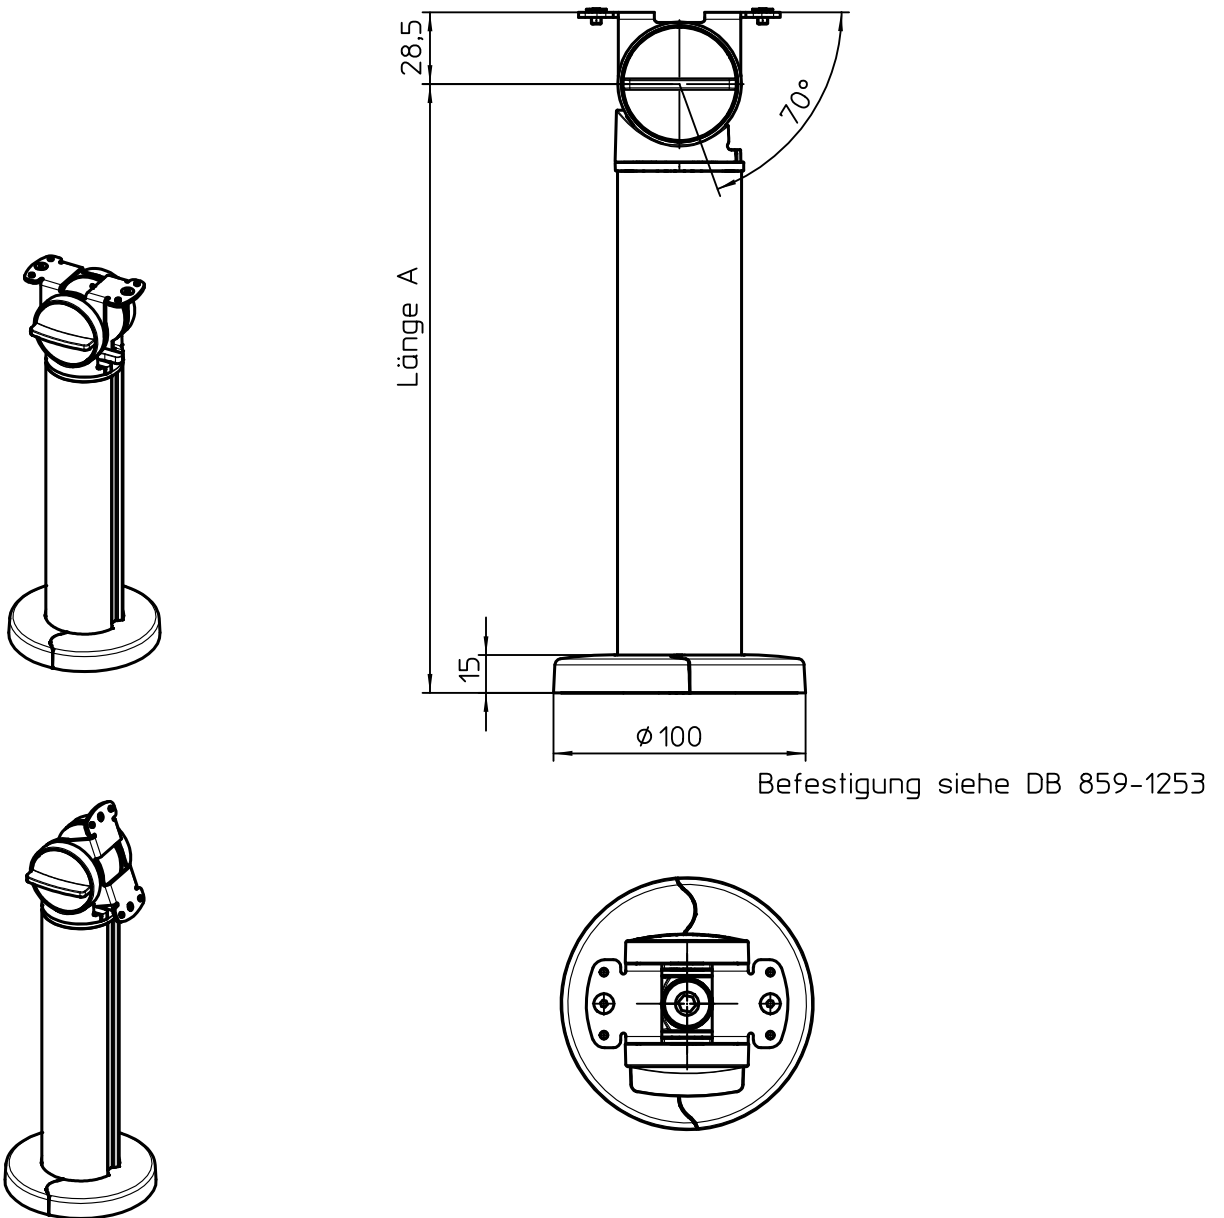

Datenblatt:

DB 851+0035+003 connect plate Magellan 1100i

RS

Ausgegeben von iprint am 14.02.2020 / 09:31

859-1337

Datenblatt:

DB 851+*04*+000 Base *00 Connect

RS

*	Id.-Nr.	Länge A
	851+104*+000	142mm
	851+204*+000	242mm

max. 10kg

Technische und Design Änderungen vorbehalten!
 Technical and design modifications reserved! 12.03.18