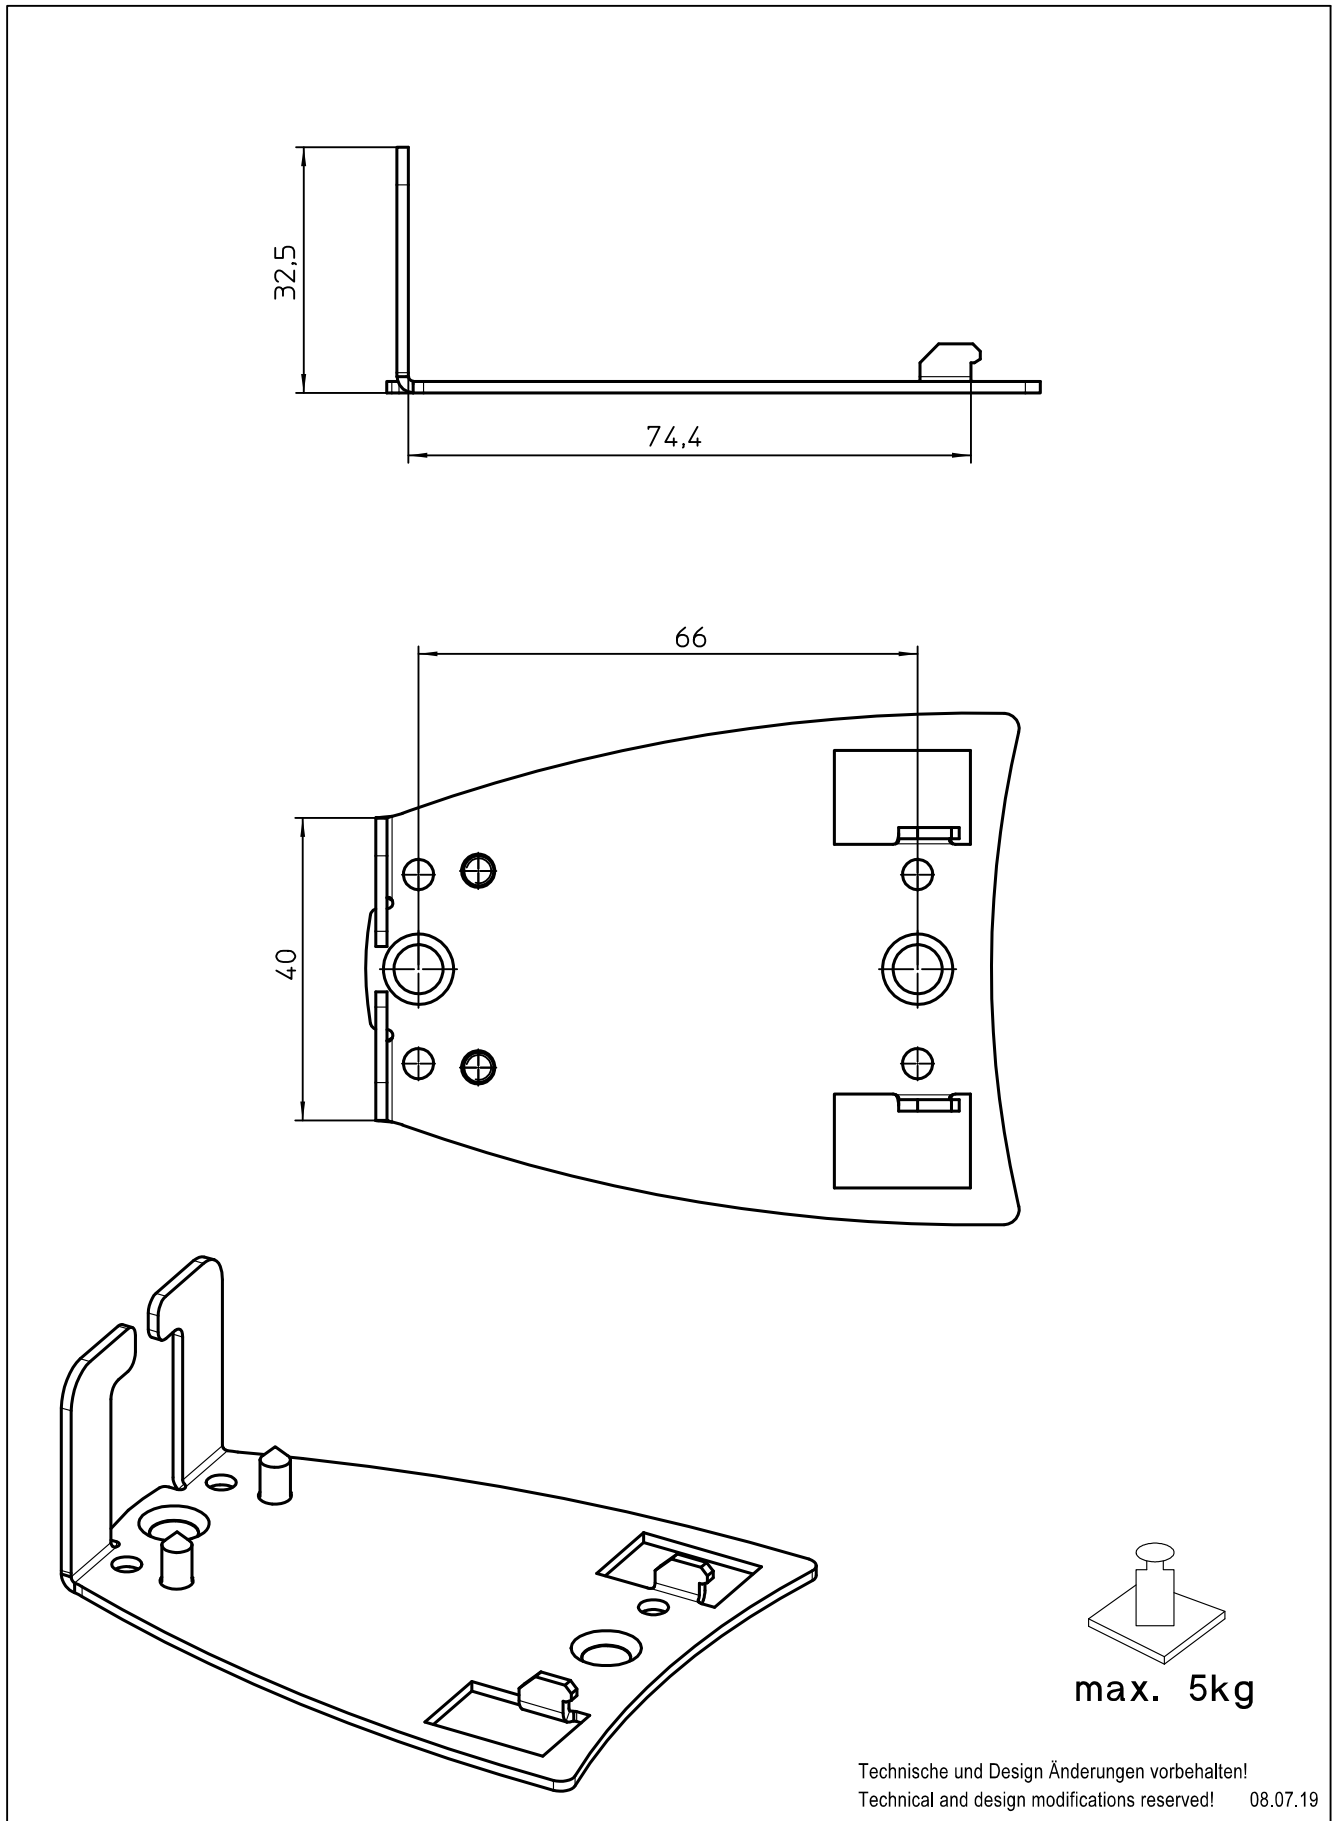

Datenblatt:

DB 851+0035+003 connect plate Magellan 1100i

RS

Ausgegeben von iprint am 14.02.2020 / 09:31

859-1337

Datenblatt:

DB 851+*04*+000 Base *00 Connect

RS

*	Id.-Nr.	Länge A
	851+104*+000	142mm
	851+204*+000	242mm

max. 10kg

Technische und Design Änderungen vorbehalten!
 Technical and design modifications reserved! 12.03.18