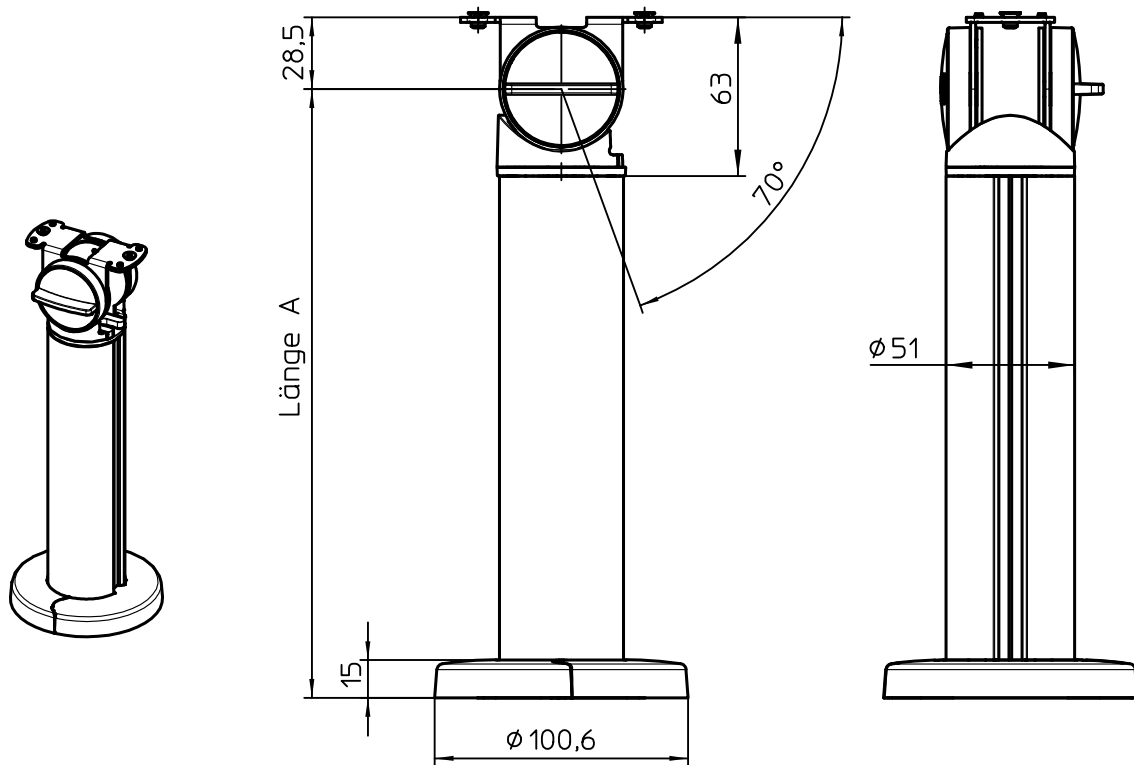

Datenblatt:

DB 851+0035+073 POS connect plate universal
POS

Ausgegeben von iprint am 21.03.2023 / 07:22

Datenblatt:

DB 851+*04*+000 POS base *00 connect

POS

Ausgegeben von iprint am 21.03.2023 / 07:22

Befestigung siehe DB 859-1253

Id.-Nr.	Länge A
851+104*+000	142mm
851+204*+000	242mm

max. 10 kg

Technische und Design Änderungen vorbehalten!
Technical and design modifications reserved! 09.12.21

859-1341