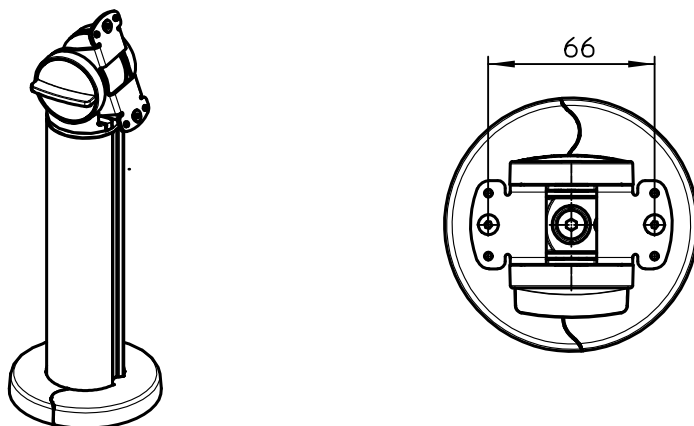

Datenblatt:

DB 851+0035+073 POS connect plate universal
POS

Ausgegeben von iprint am 21.03.2023 / 07:22

Datenblatt:

DB 851+*04*+000 POS base *00 connect

POS

Ausgegeben von iprint am 21.03.2023 / 07:22

Befestigung siehe DB 859-1253

Id.-Nr.	Länge A
851+104*+000	142mm
851+204*+000	242mm

max. 10 kg

Technische und Design Änderungen vorbehalten!
Technical and design modifications reserved! 09.12.21

859-1341