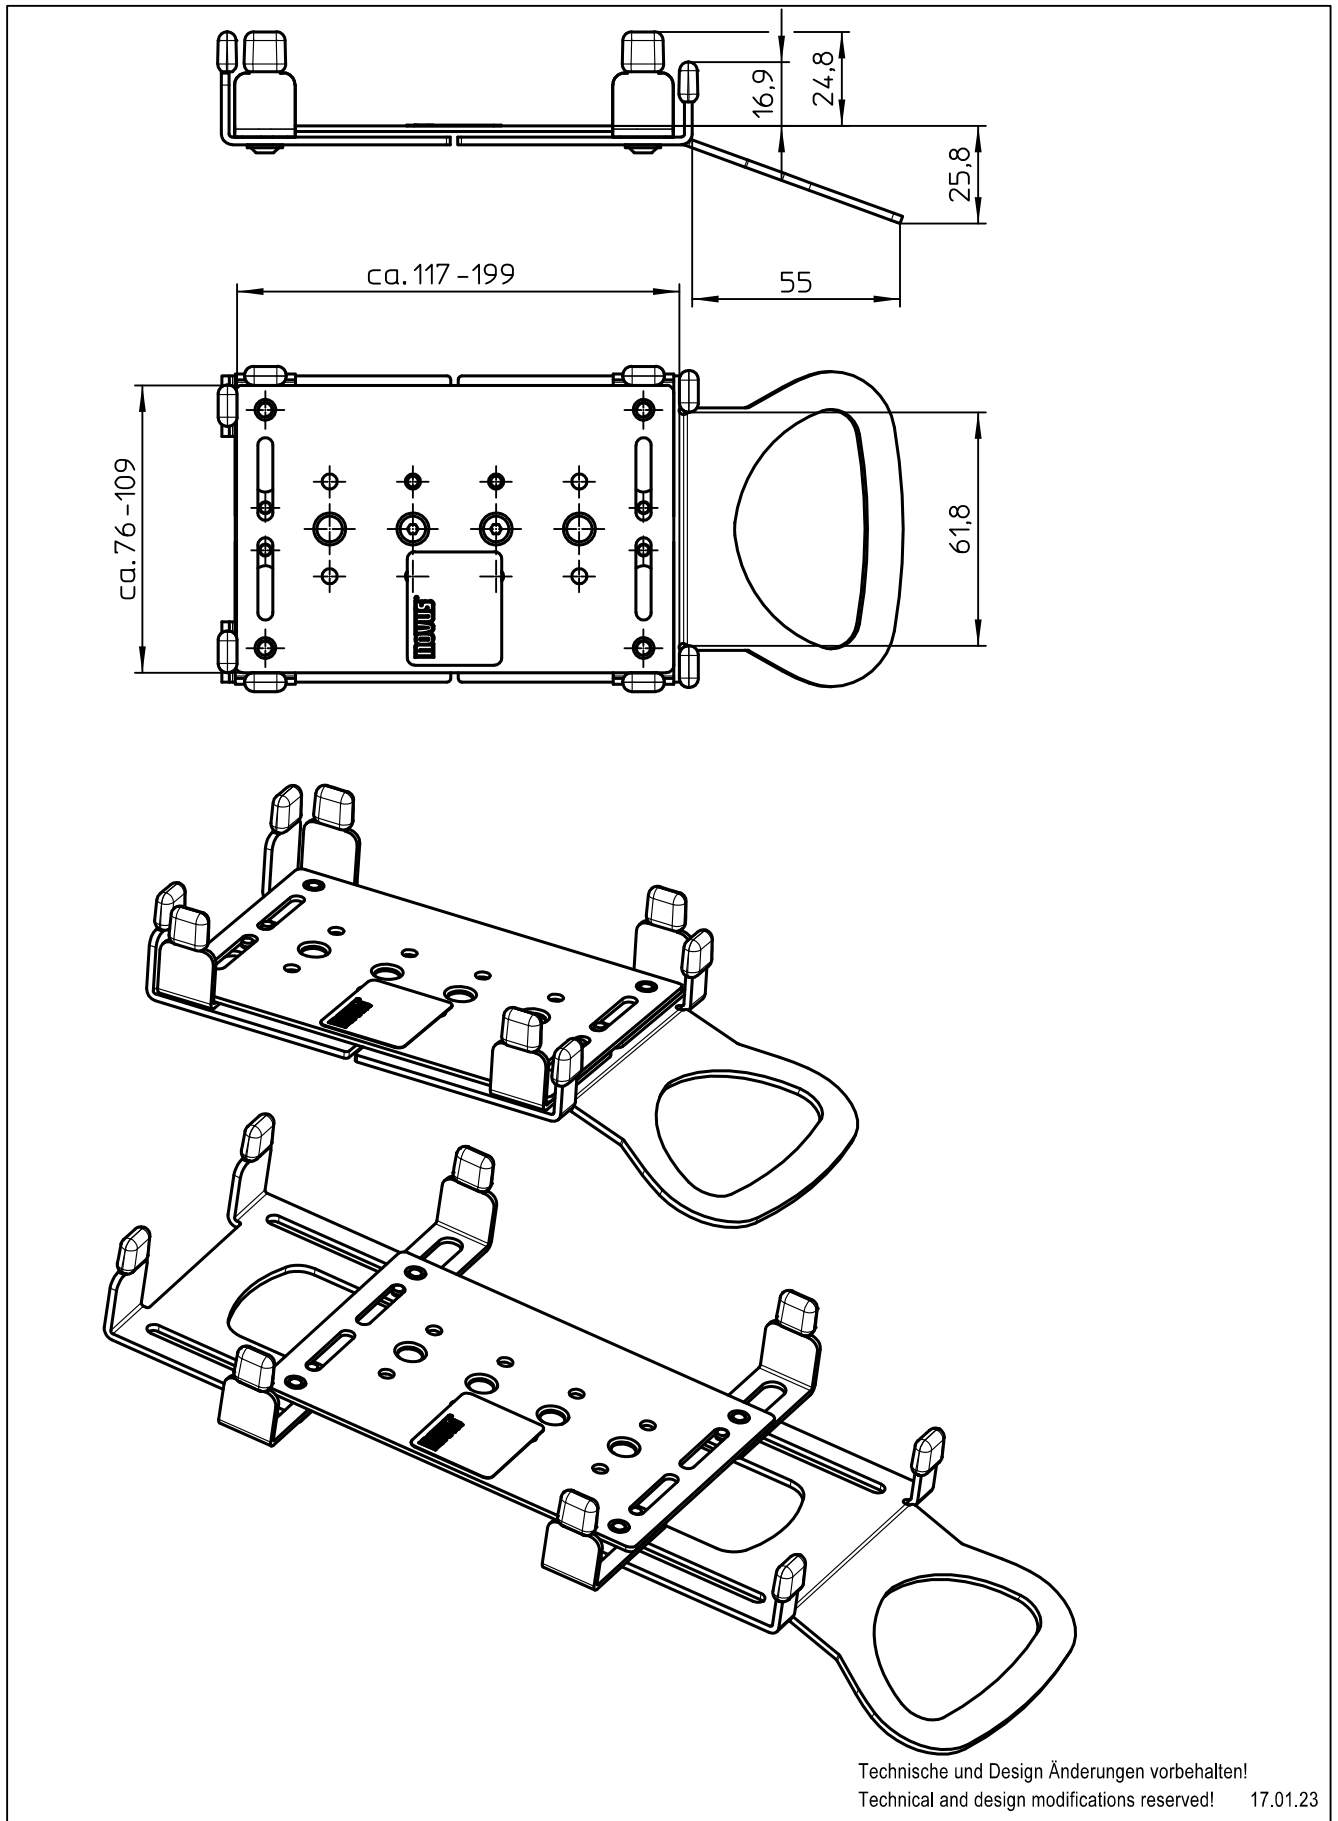

Datenblatt:

DB 851+0035+073 POS connect plate universal
POS

Ausgegeben von iprint am 21.03.2023 / 07:22

Datenblatt:

DB 851+*04*+000 POS base *00 connect

POS

Ausgegeben von iprint am 21.03.2023 / 07:22

Befestigung siehe DB 859-1253

Id.-Nr.	Länge A
851+104*+000	142mm
851+204*+000	242mm

max. 10 kg

Technische und Design Änderungen vorbehalten!
Technical and design modifications reserved! 09.12.21

859-1341