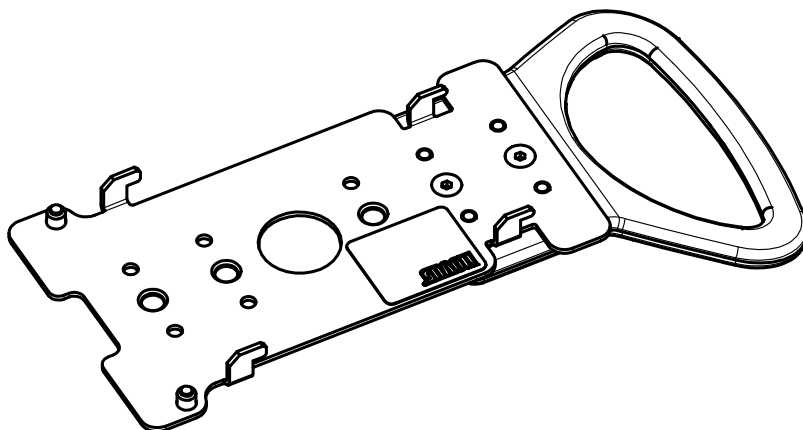

Datenblatt:

DB 851+0035+007 connect plate Banksys Yomani ML+XR+Touch
RS

max. 5kg

Technische und Design Änderungen vorbehalten!
Technical and design modifications reserved! 05.12.19

Datenblatt:

DB 851+*04*+000 Base *00 Connect

RS

Ausgegeben von iprint am 14.02.2020 / 09:31

* Id.-Nr.	Länge A
851+104*+000	142mm
851+204*+000	242mm

max. 10kg

Technische und Design Änderungen vorbehalten!
Technical and design modifications reserved! 12.03.18