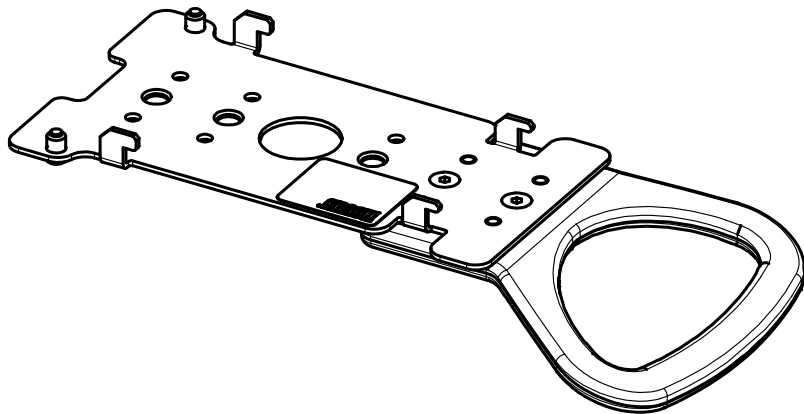

Datenblatt:

DB 851+0035+007 connect plate Banksys Yomani ML+XR+Touch
RS

max. 5kg

Technische und Design Änderungen vorbehalten!
Technical and design modifications reserved! 05.12.19

Datenblatt:

DB 851+*04*+000 Base *00 Connect

RS

Ausgegeben von iprint am 14.02.2020 / 09:31

* Id.-Nr.	Länge A
851+104*+000	142mm
851+204*+000	242mm

max. 10kg

Technische und Design Änderungen vorbehalten!
Technical and design modifications reserved! 12.03.18