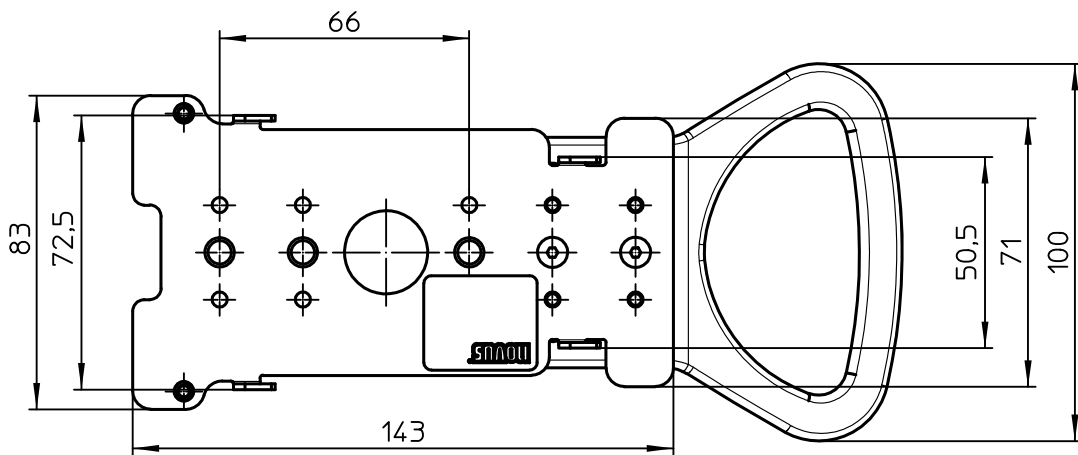

Datenblatt:

DB 851+0035+007 connect plate Banksys Yomani ML+XR+Touch
RS

max. 5kg

Technische und Design Änderungen vorbehalten!
Technical and design modifications reserved! 05.12.19

Datenblatt:

DB 851+*04*+000 Base *00 Connect

RS

Ausgegeben von iprint am 14.02.2020 / 09:31

* Id.-Nr.	Länge A
851+104*+000	142mm
851+204*+000	242mm

max. 10kg

Technische und Design Änderungen vorbehalten!
Technical and design modifications reserved! 12.03.18