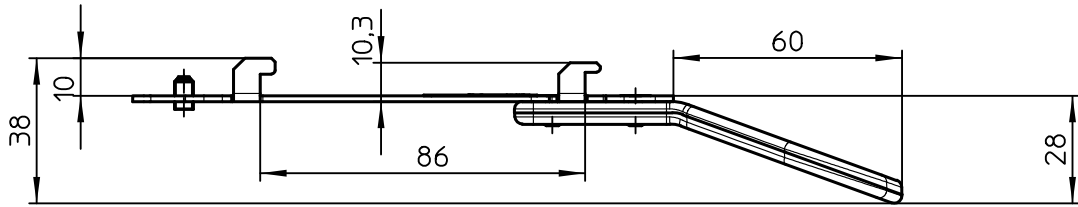

Datenblatt:

DB 851+0035+007 connect plate Banksys Yomani ML+XR+Touch
RS

max. 5kg

Technische und Design Änderungen vorbehalten!
Technical and design modifications reserved! 05.12.19

Datenblatt:

DB 851+*04*+000 Base *00 Connect

RS

Ausgegeben von iprint am 14.02.2020 / 09:31

* Id.-Nr.	Länge A
851+104*+000	142mm
851+204*+000	242mm

max. 10kg

Technische und Design Änderungen vorbehalten!
Technical and design modifications reserved! 12.03.18