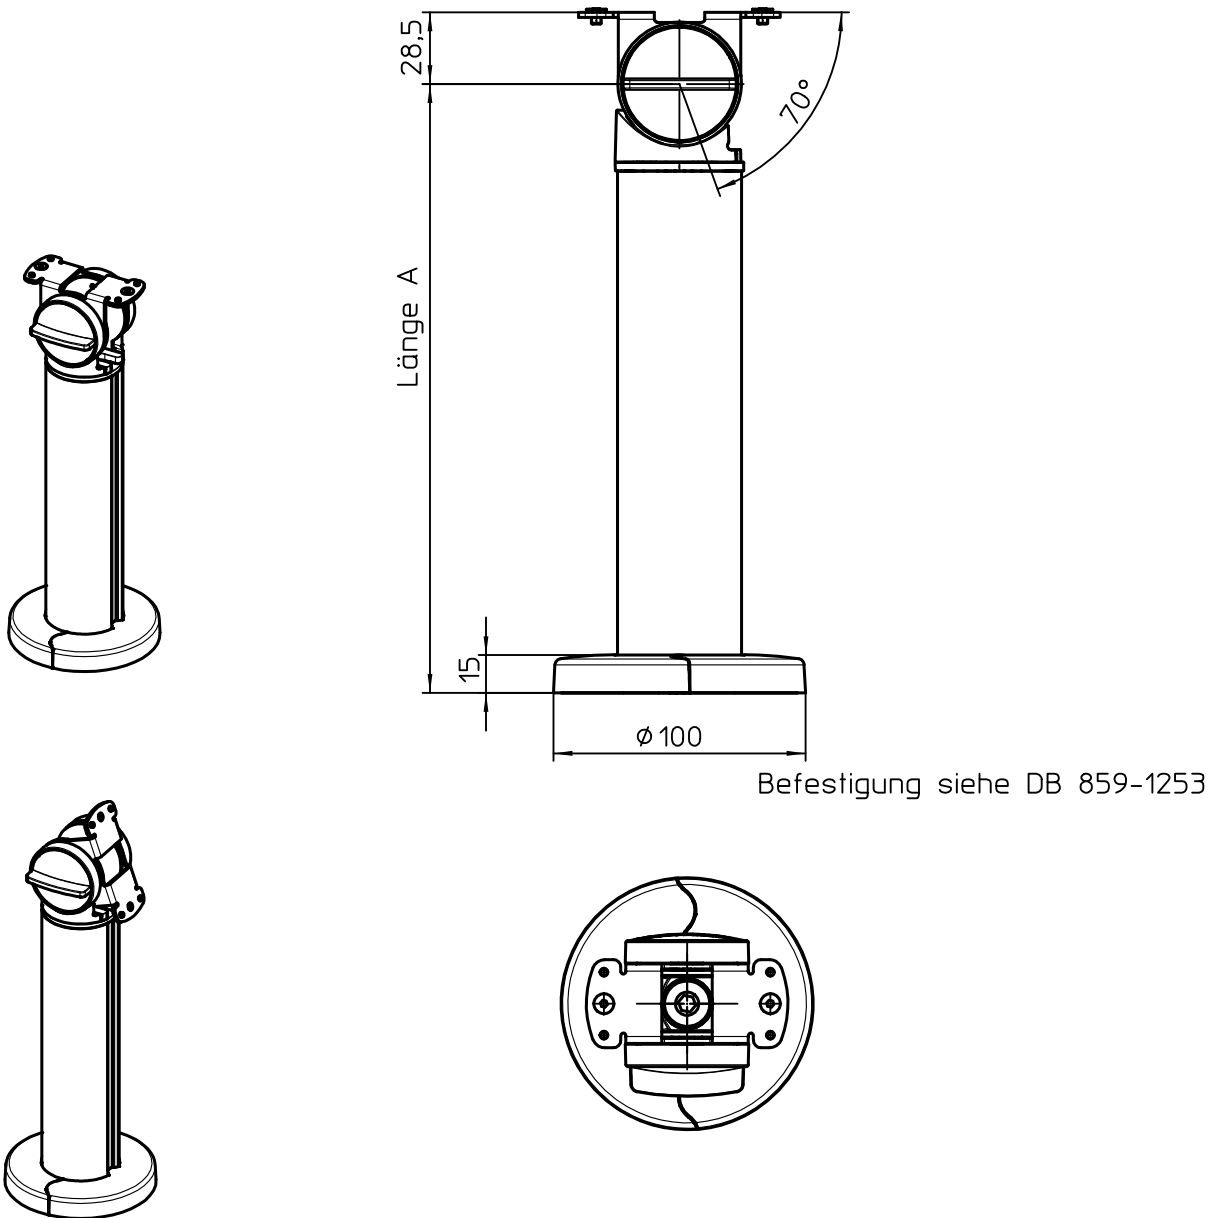

Datenblatt:

DB 851+0035+007 connect plate Banksys Yomani ML+XR+Touch
RS

max. 5kg

Technische und Design Änderungen vorbehalten!
Technical and design modifications reserved! 05.12.19

Datenblatt:

DB 851+*04*+000 Base *00 Connect

RS

Ausgegeben von iprint am 14.02.2020 / 09:31

* Id.-Nr.	Länge A
851+104*+000	142mm
851+204*+000	242mm

max. 10kg

Technische und Design Änderungen vorbehalten!
Technical and design modifications reserved! 12.03.18