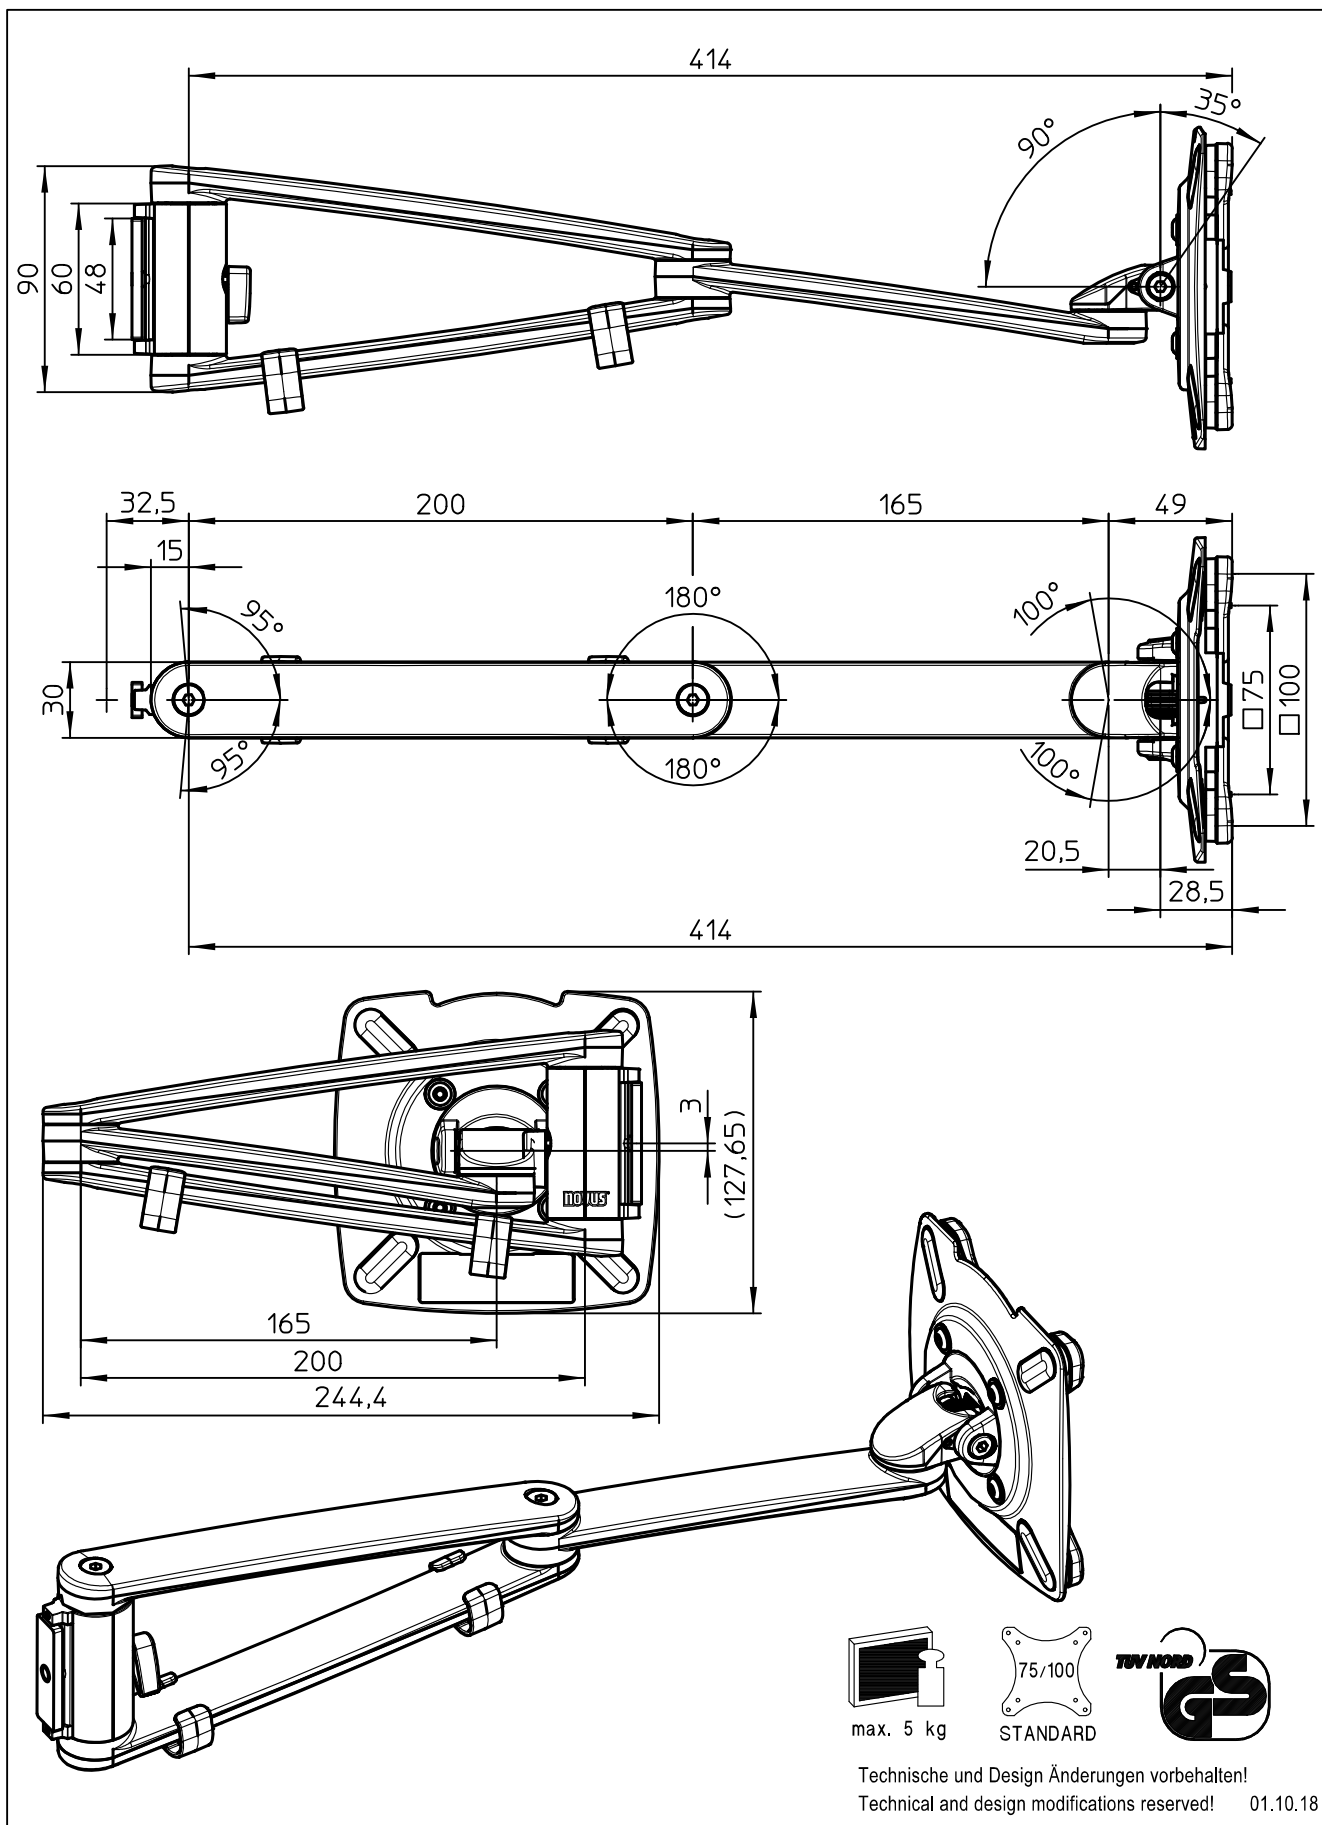

Datenblatt:

DB 911+0*19+00* MY base C

MY

Ausgegeben von iprint am 25.01.2022 / 15:44

911+0019+000	MY base C 350
911+0019+001	MY base C 500
911+0019+002	MY base C 445
911+0019+003	MY base C 250
911+0119+000	MY base C 400

Technische und Design Änderungen vorbehalten!
Technical and design modifications reserved! 19.08.20

859-0964

Datenblatt:
 DB 911+2019+000 arm
 MY

Ausgegeben von iprint am 01.03.2022 / 12:50

max. 5 kg

75/100
 STANDARD