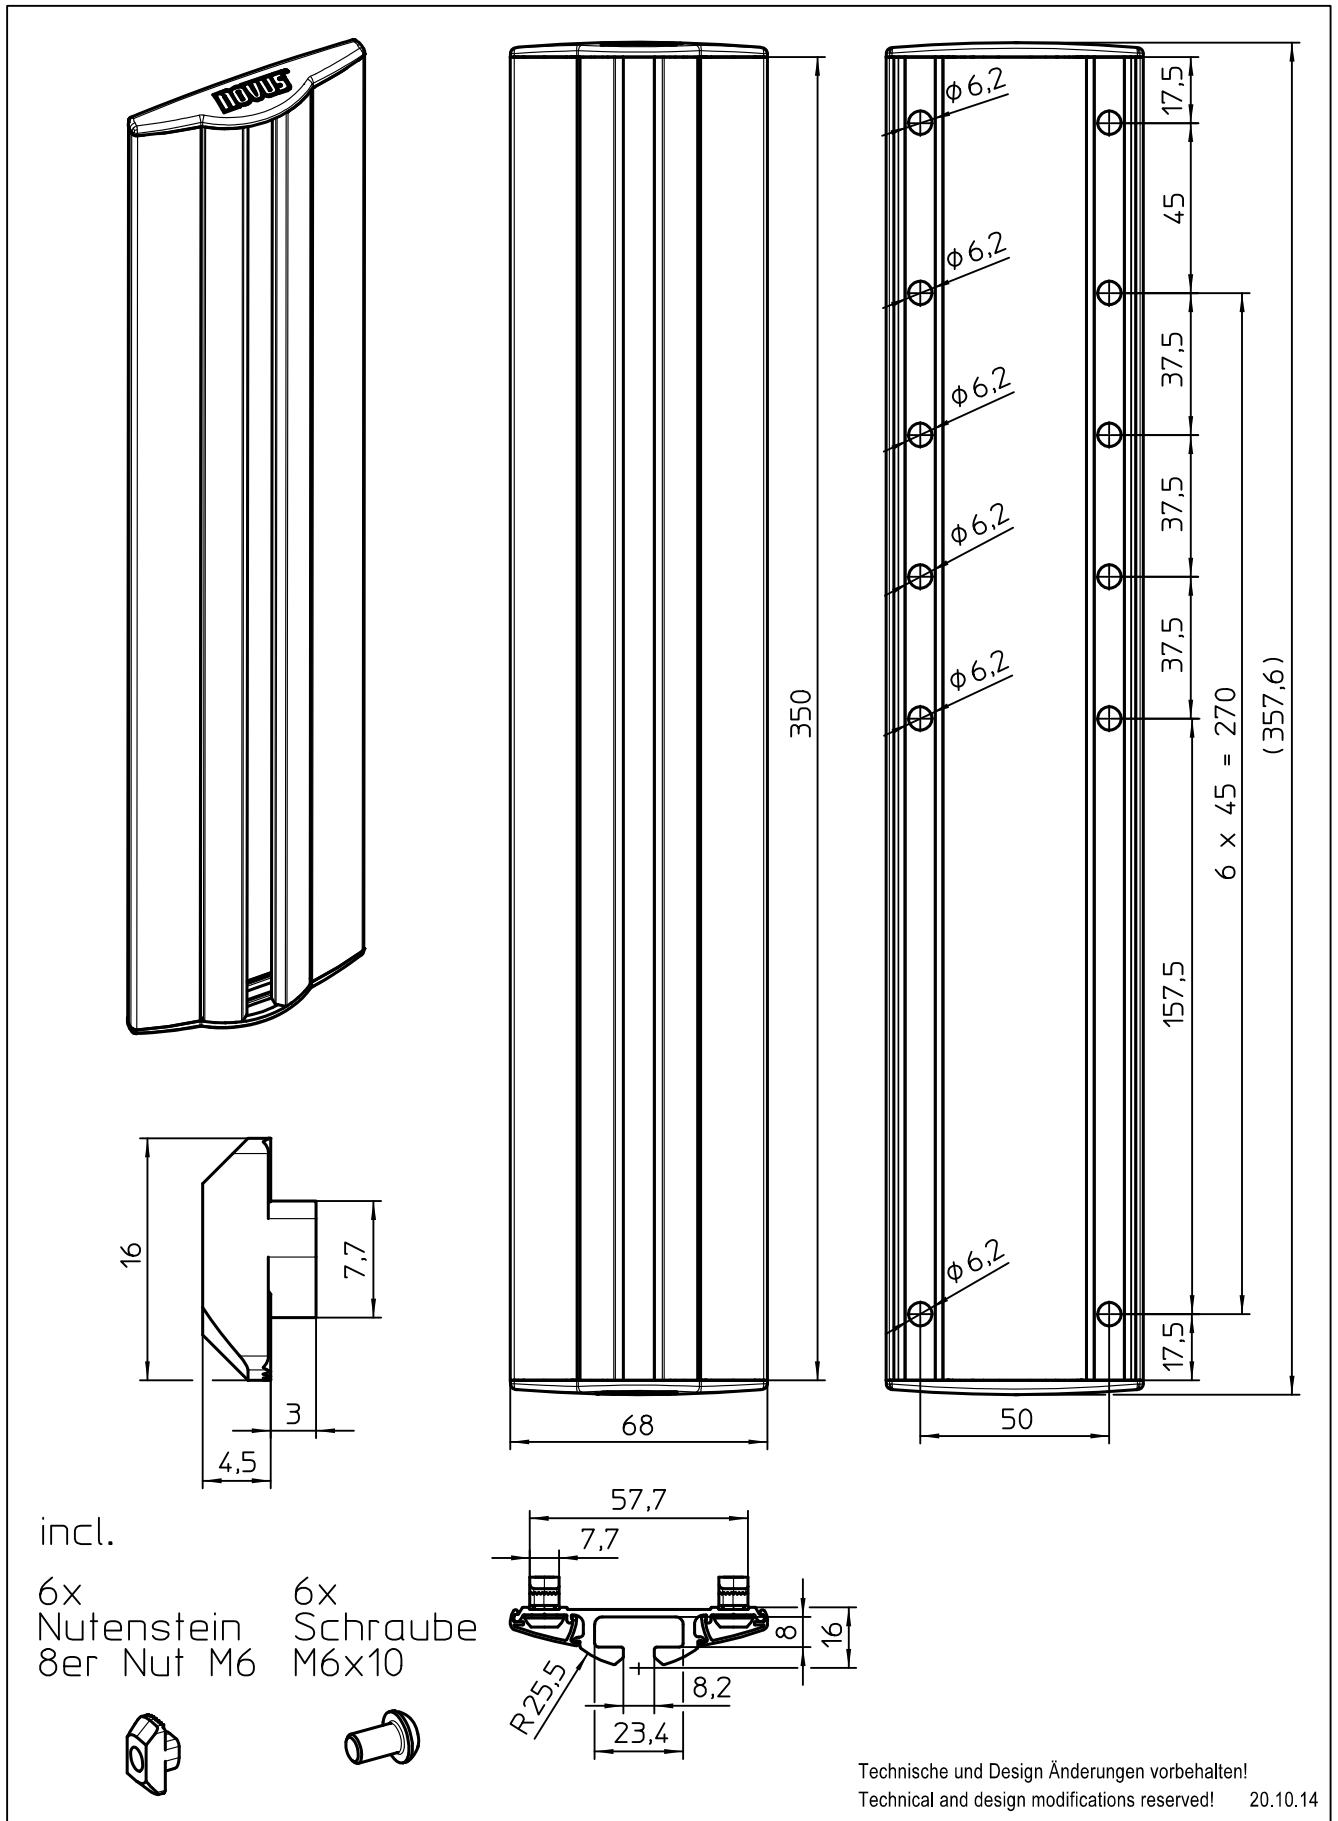

Datenblatt:

DB 911+0079+000 base SW 350

MY

Ausgegeben von iprint am 14.06.2022 / 10:03

Technische und Design Änderungen vorbehalten!
Technical and design modifications reserved! 20.10.14