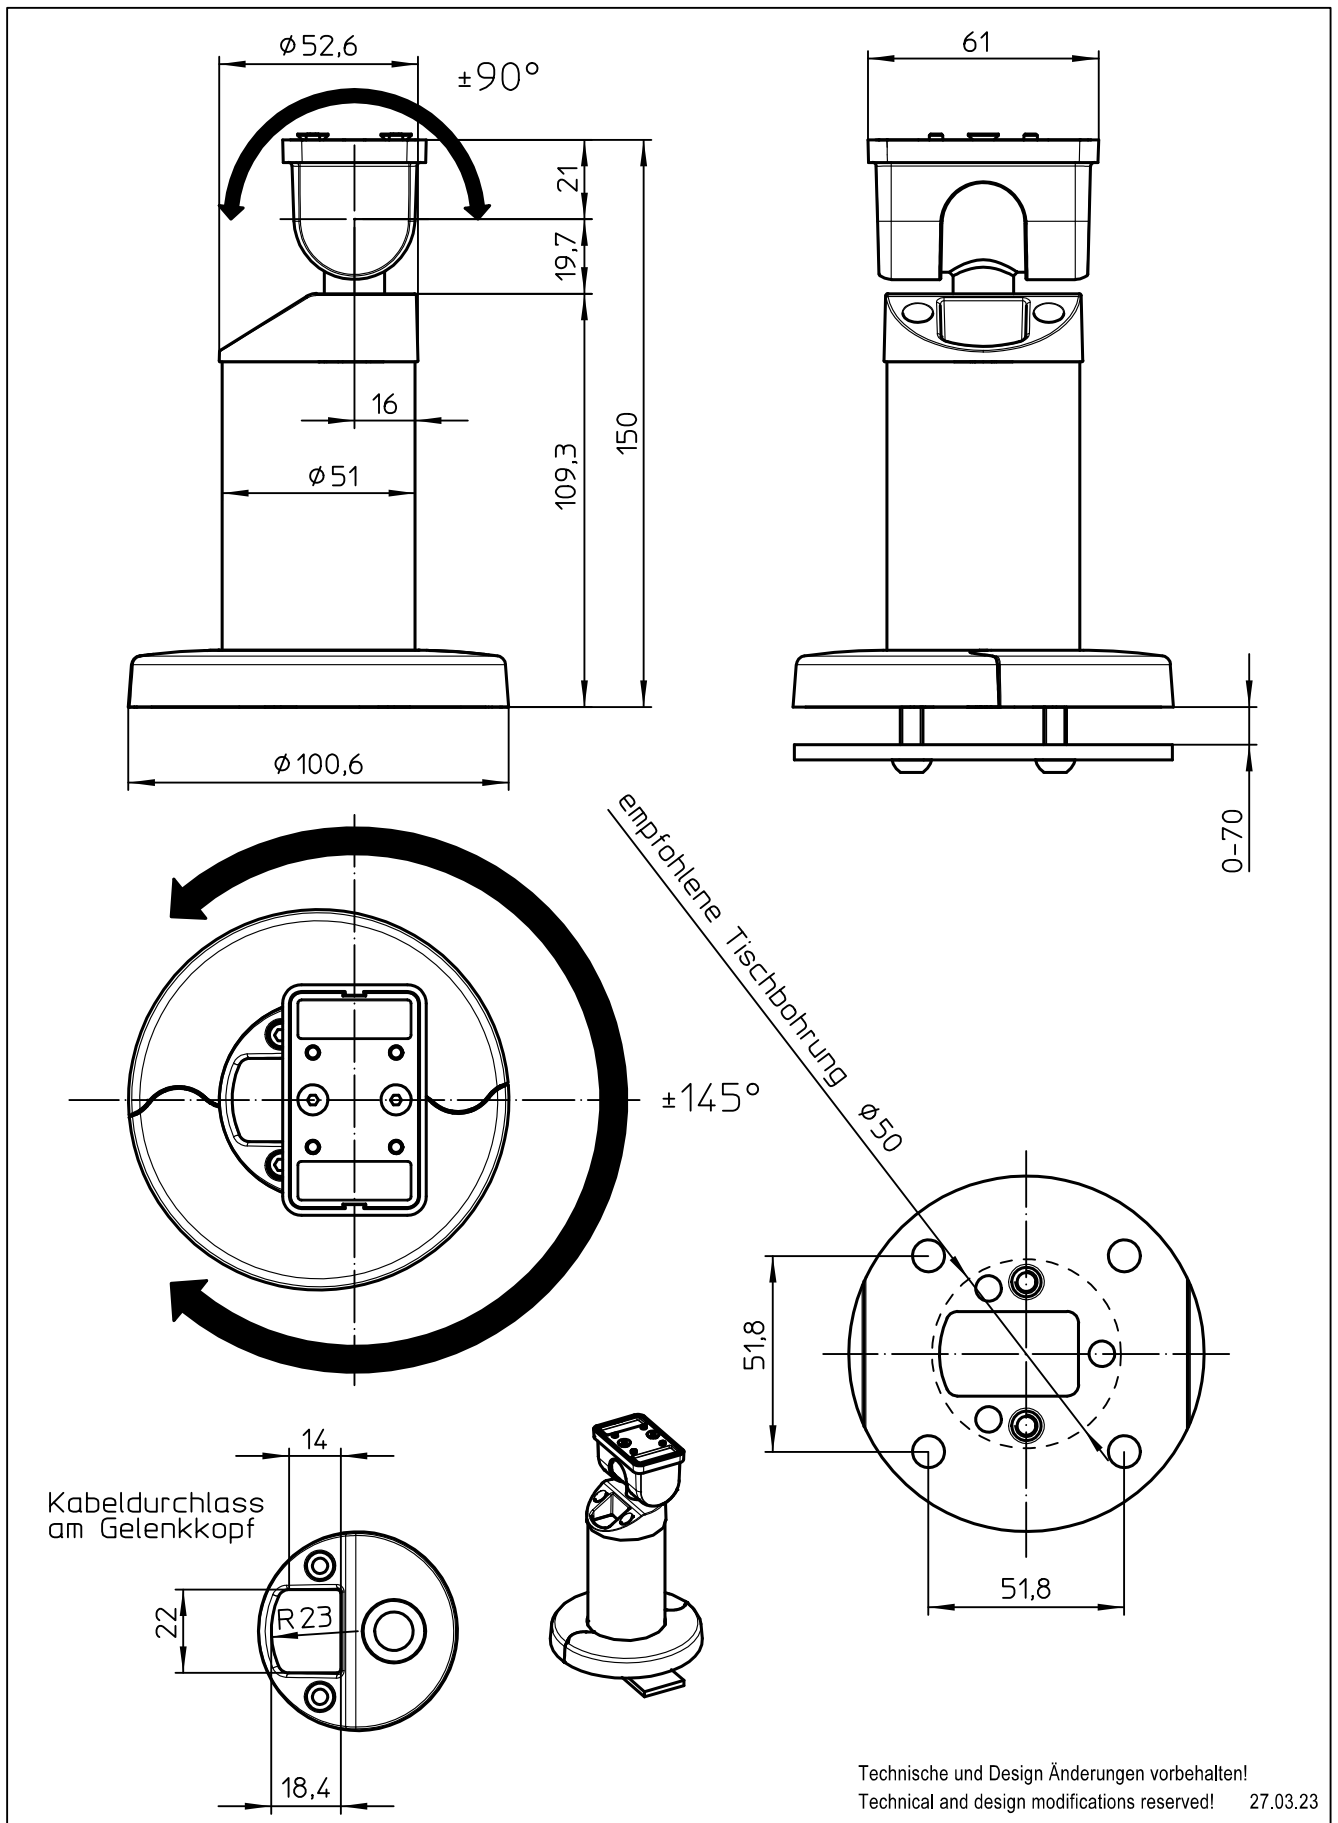

Datenblatt:  
 DB 851+154\*+000 POS base evo  
 POS

Datenblatt:

DB 851+0035+038 POS connect plate Verifone P400 (2019)

POS

851+0035+038 POS connect plate Verifone P400 (2019)