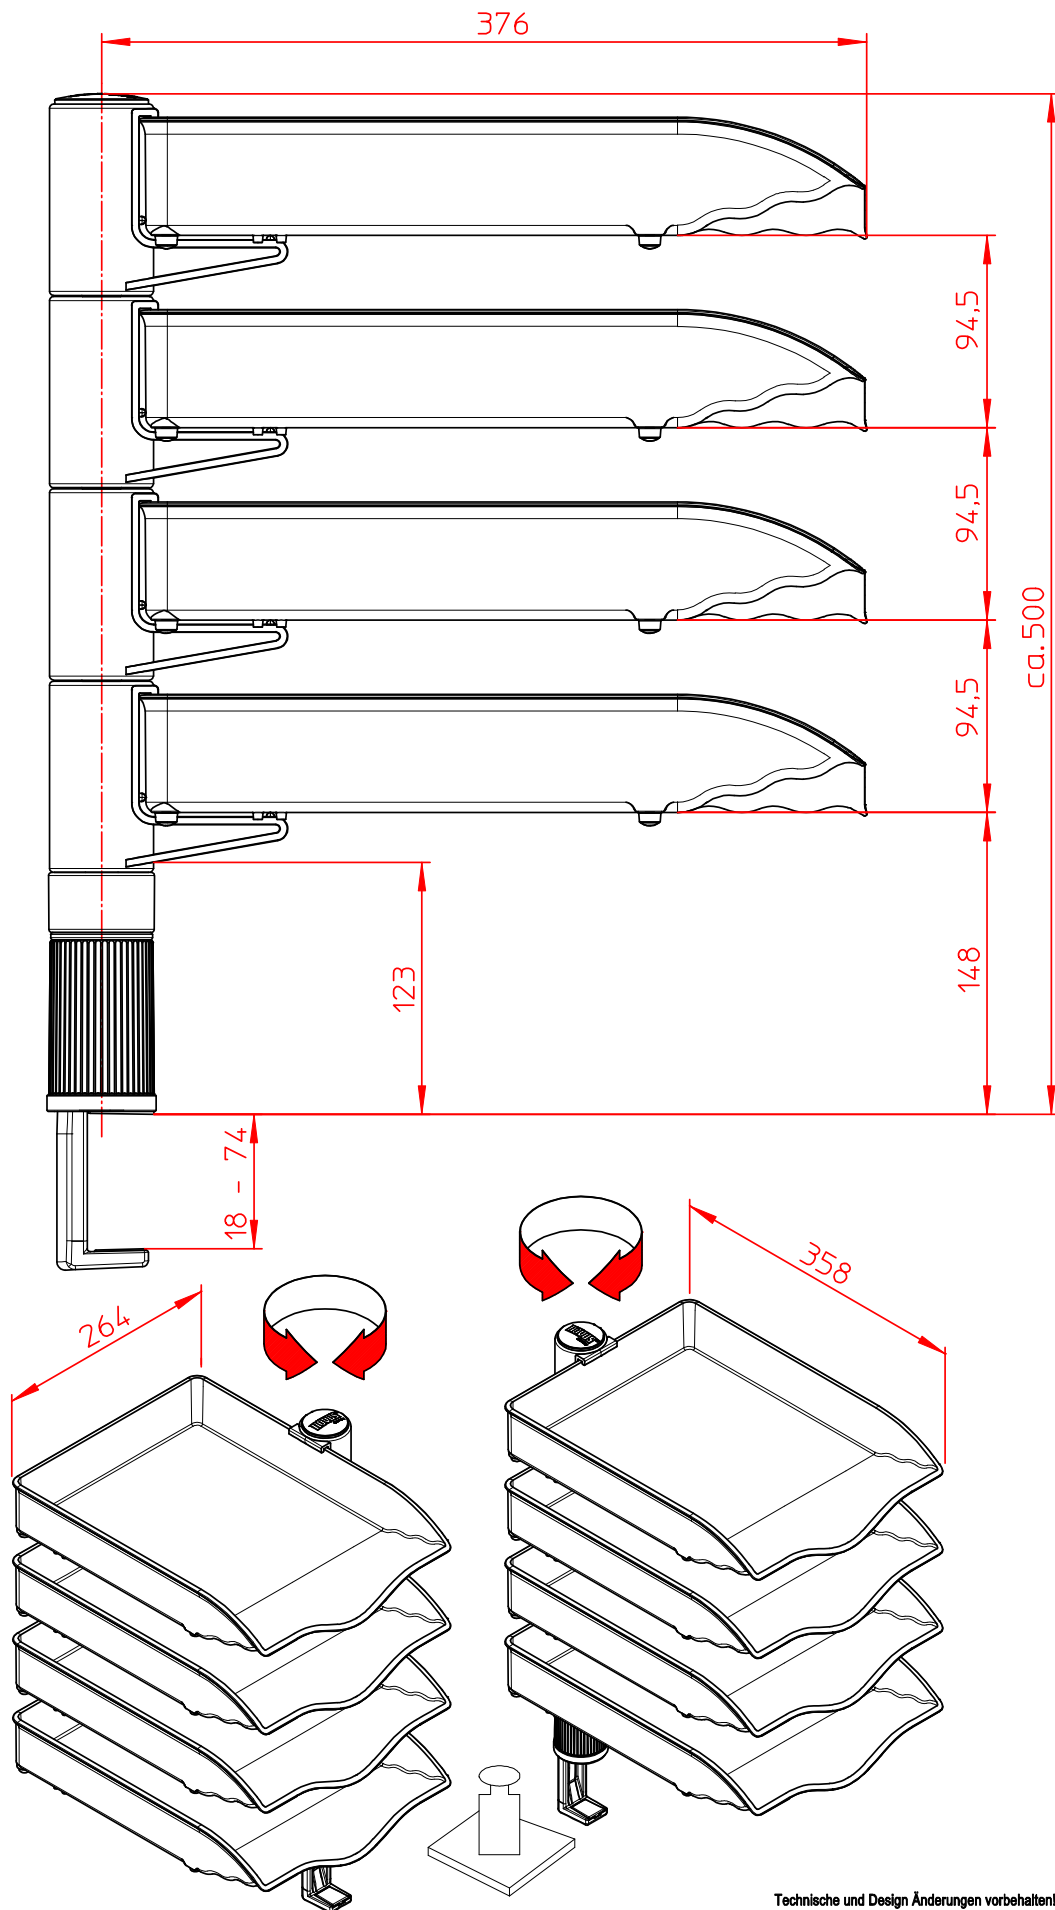

Datenblatt:

720+400*+000

CS CopySwinger IV

Ausgegeben von iprint am 09.11.2020 / 15:35

Technische und Design Änderungen vorbehalten!
Technical and design modifications reserved! 16.10.07

859-0528