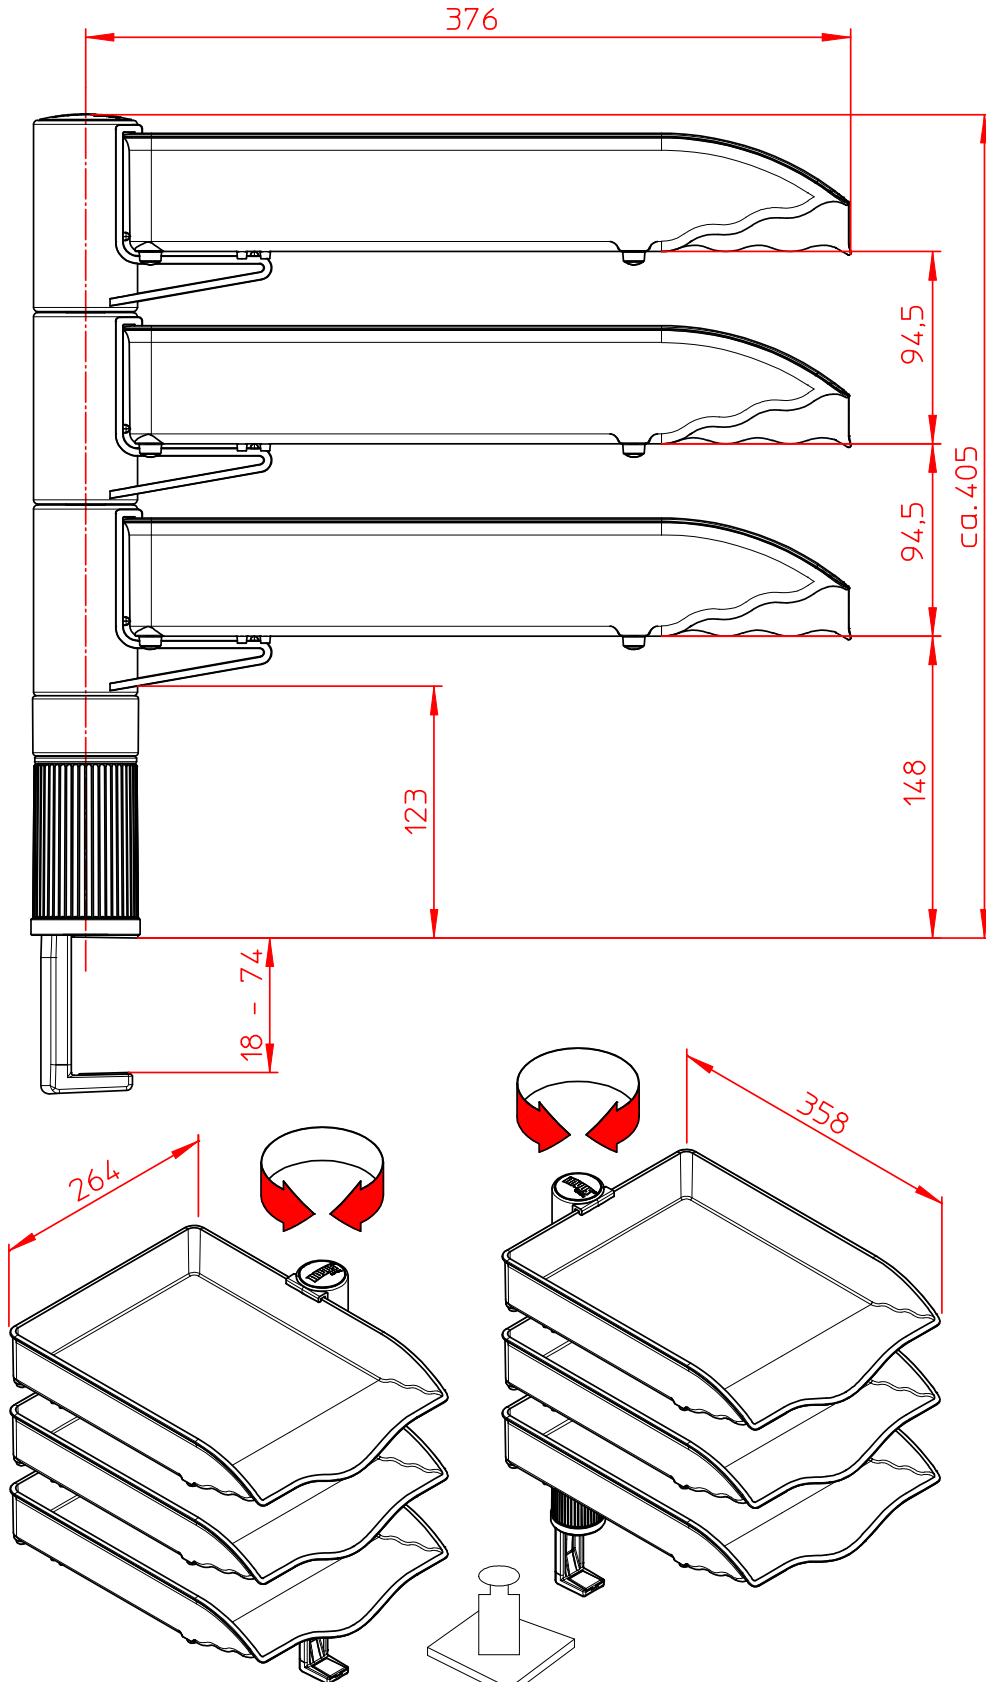

Datenblatt:

720+300*+000

CS CopySwinger III

novus[®]

Ausgegeben von iprint am 09.11.2020 / 15:35

max. 3kg

Technische und Design Änderungen vorbehalten!
Technical and design modifications reserved! 15.10.07

869-0625