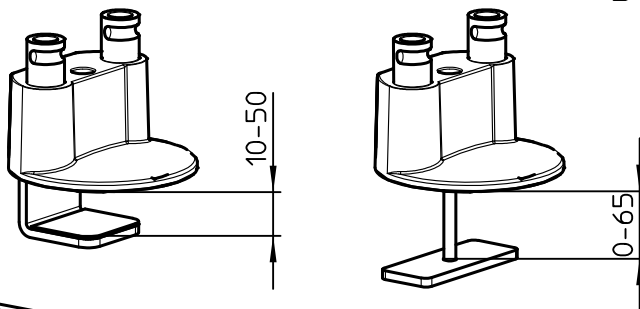

Datenblatt:

DB 990+401*+001 Clu Duo XL C

Clu

Ausgegeben von iprint am 01.03.2022 / 12:50

	Monitorbreite X
Arm Duo Clu	238 - 838

Schwenkbereich: 2 x 210°

Kabellochbefestigung

Folgende Angaben entsprechen aktuellen Durchschnittswerten (ohne seitliche Lautsprecher)

Monitor (16:9)	Monitorbreite
22 Zoll	ca. 490
24 Zoll	ca. 530
27 Zoll	ca. 600
30 Zoll	ca. 660
32 Zoll	ca. 710
34 Zoll	ca. 750
37 Zoll	ca. 820

Technische und Design Änderungen vorbehalten!
 Technical and design modifications reserved! 31.01.22