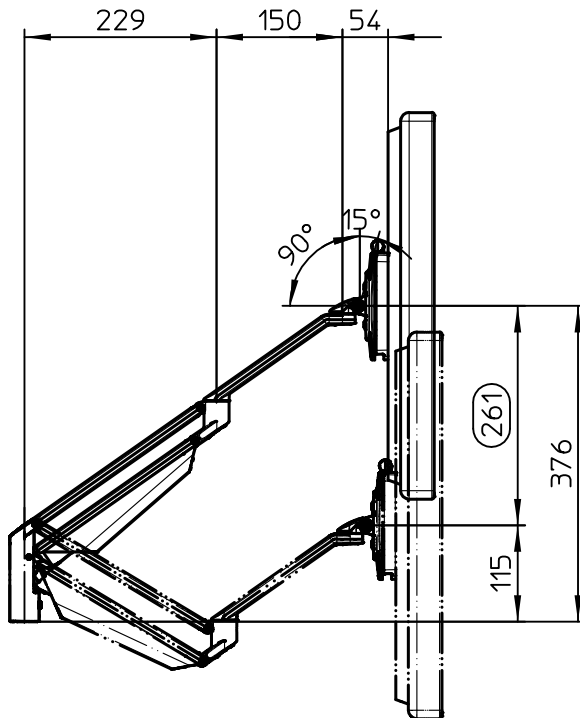

Datenblatt:

DB 990+401*+001 Clu Duo XL C

Clu

Ausgegeben von iprint am 01.03.2022 / 12:50

	Monitorbreite X
Arm Duo Clu	238 - 838

Schwenkbereich: 2 x 210°

Kabellochbefestigung

Folgende Angaben entsprechen aktuellen Durchschnittswerten (ohne seitliche Lautsprecher)

Monitor (16:9)	Monitorbreite
22 Zoll	ca. 490
24 Zoll	ca. 530
27 Zoll	ca. 600
30 Zoll	ca. 660
32 Zoll	ca. 710
34 Zoll	ca. 750
37 Zoll	ca. 820

Technische und Design Änderungen vorbehalten!
 Technical and design modifications reserved! 31.01.22