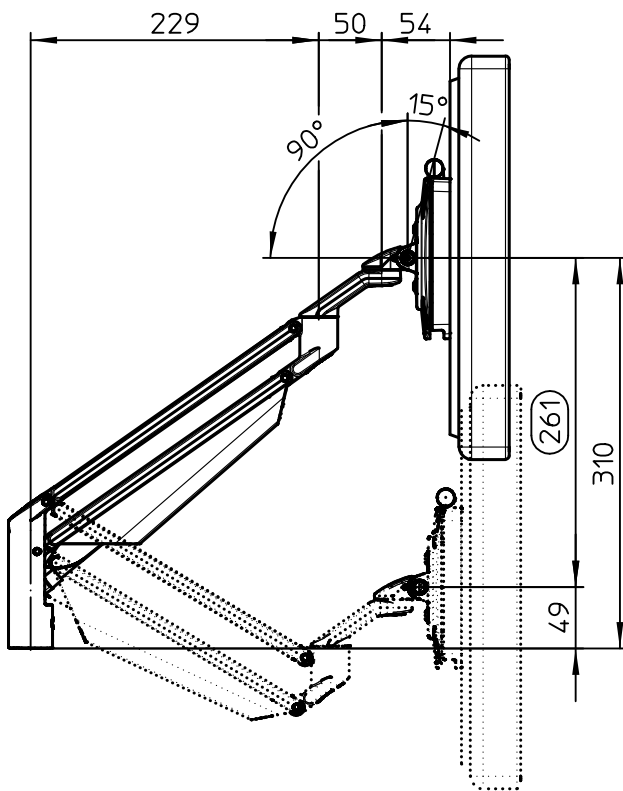

Datenblatt:
 DB 990+401*+000 Clu Duo
 Clu

Schwenkbereich: 2 x 210°

	Monitorbreite X
Arm Duo Clu	438 - 638

Kabellochbefestigung

Folgende Angaben entsprechen aktuellen Durchschnittswerten (ohne seitliche Lautsprecher)

Monitor (16:9)	Monitorbreite
22 Zoll	ca. 490
24 Zoll	ca. 530
27 Zoll	ca. 600
30 Zoll	ca. 660
32 Zoll	ca. 710

2-7kg

STANDARD

Technische und Design Änderungen vorbehalten!
 Technical and design modifications reserved! 15.01.19