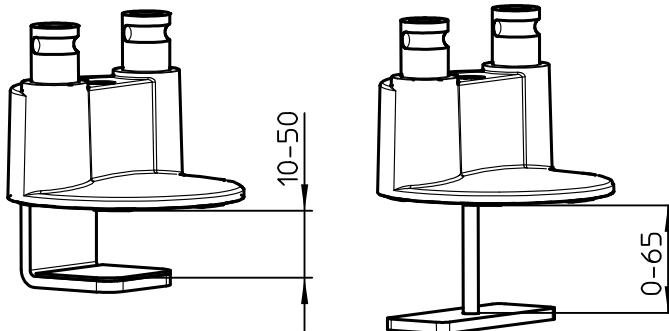

Datenblatt:
 DB 990+401*+000 Clu Duo
 Clu

Schwenkbereich: 2 x 210°

	Monitorbreite X
Arm Duo Clu	438 - 638

Kabellochbefestigung

Folgende Angaben entsprechen aktuellen Durchschnittswerten (ohne seitliche Lautsprecher)

Monitor (16:9)	Monitorbreite
22 Zoll	ca. 490
24 Zoll	ca. 530
27 Zoll	ca. 600
30 Zoll	ca. 660
32 Zoll	ca. 710

2-7kg

STANDARD

Technische und Design Änderungen vorbehalten!
 Technical and design modifications reserved! 15.01.19