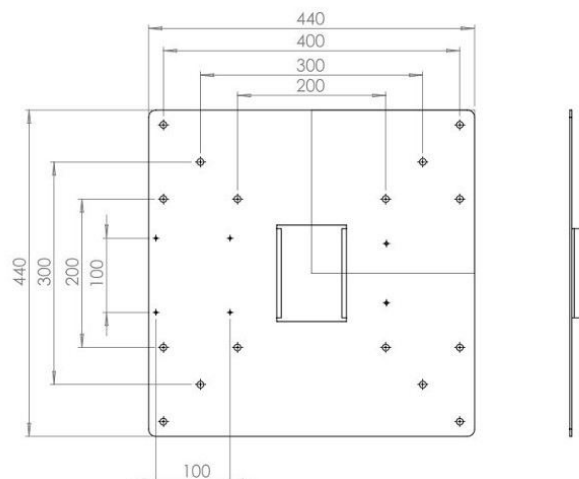

MonLines V013 VESA Adapterplatte 400 für SMS X Serie

Beschreibung

Mit der MonLines V013 VESA Adapterplatte 400 für die SMS X Serie können Sie große Flatscreens mit einer VESA Aufnahme bis 400x400 mm montieren. Die Adapterplatte lässt sich problemlos in den SMS X Monitorständer einhaken und der Monitor kann anhand der VESA Löcher befestigt werden.

Fernseher mit einer VESA Aufnahme von 200x100, 200x200, 300x200, 300x300, 400x200, 400x300, 400x400 mm können an dieser Halterung befestigt werden.

Spezifikationen

Befestigung:	VESA Adapterplatte
VESA Standard:	200x100, 200x200, 300x200, 300x300, 400x200, 400x300, 400x400 mm
Geeignet für:	SMS Monitorständer X Serie
Farbe(n):	Silber