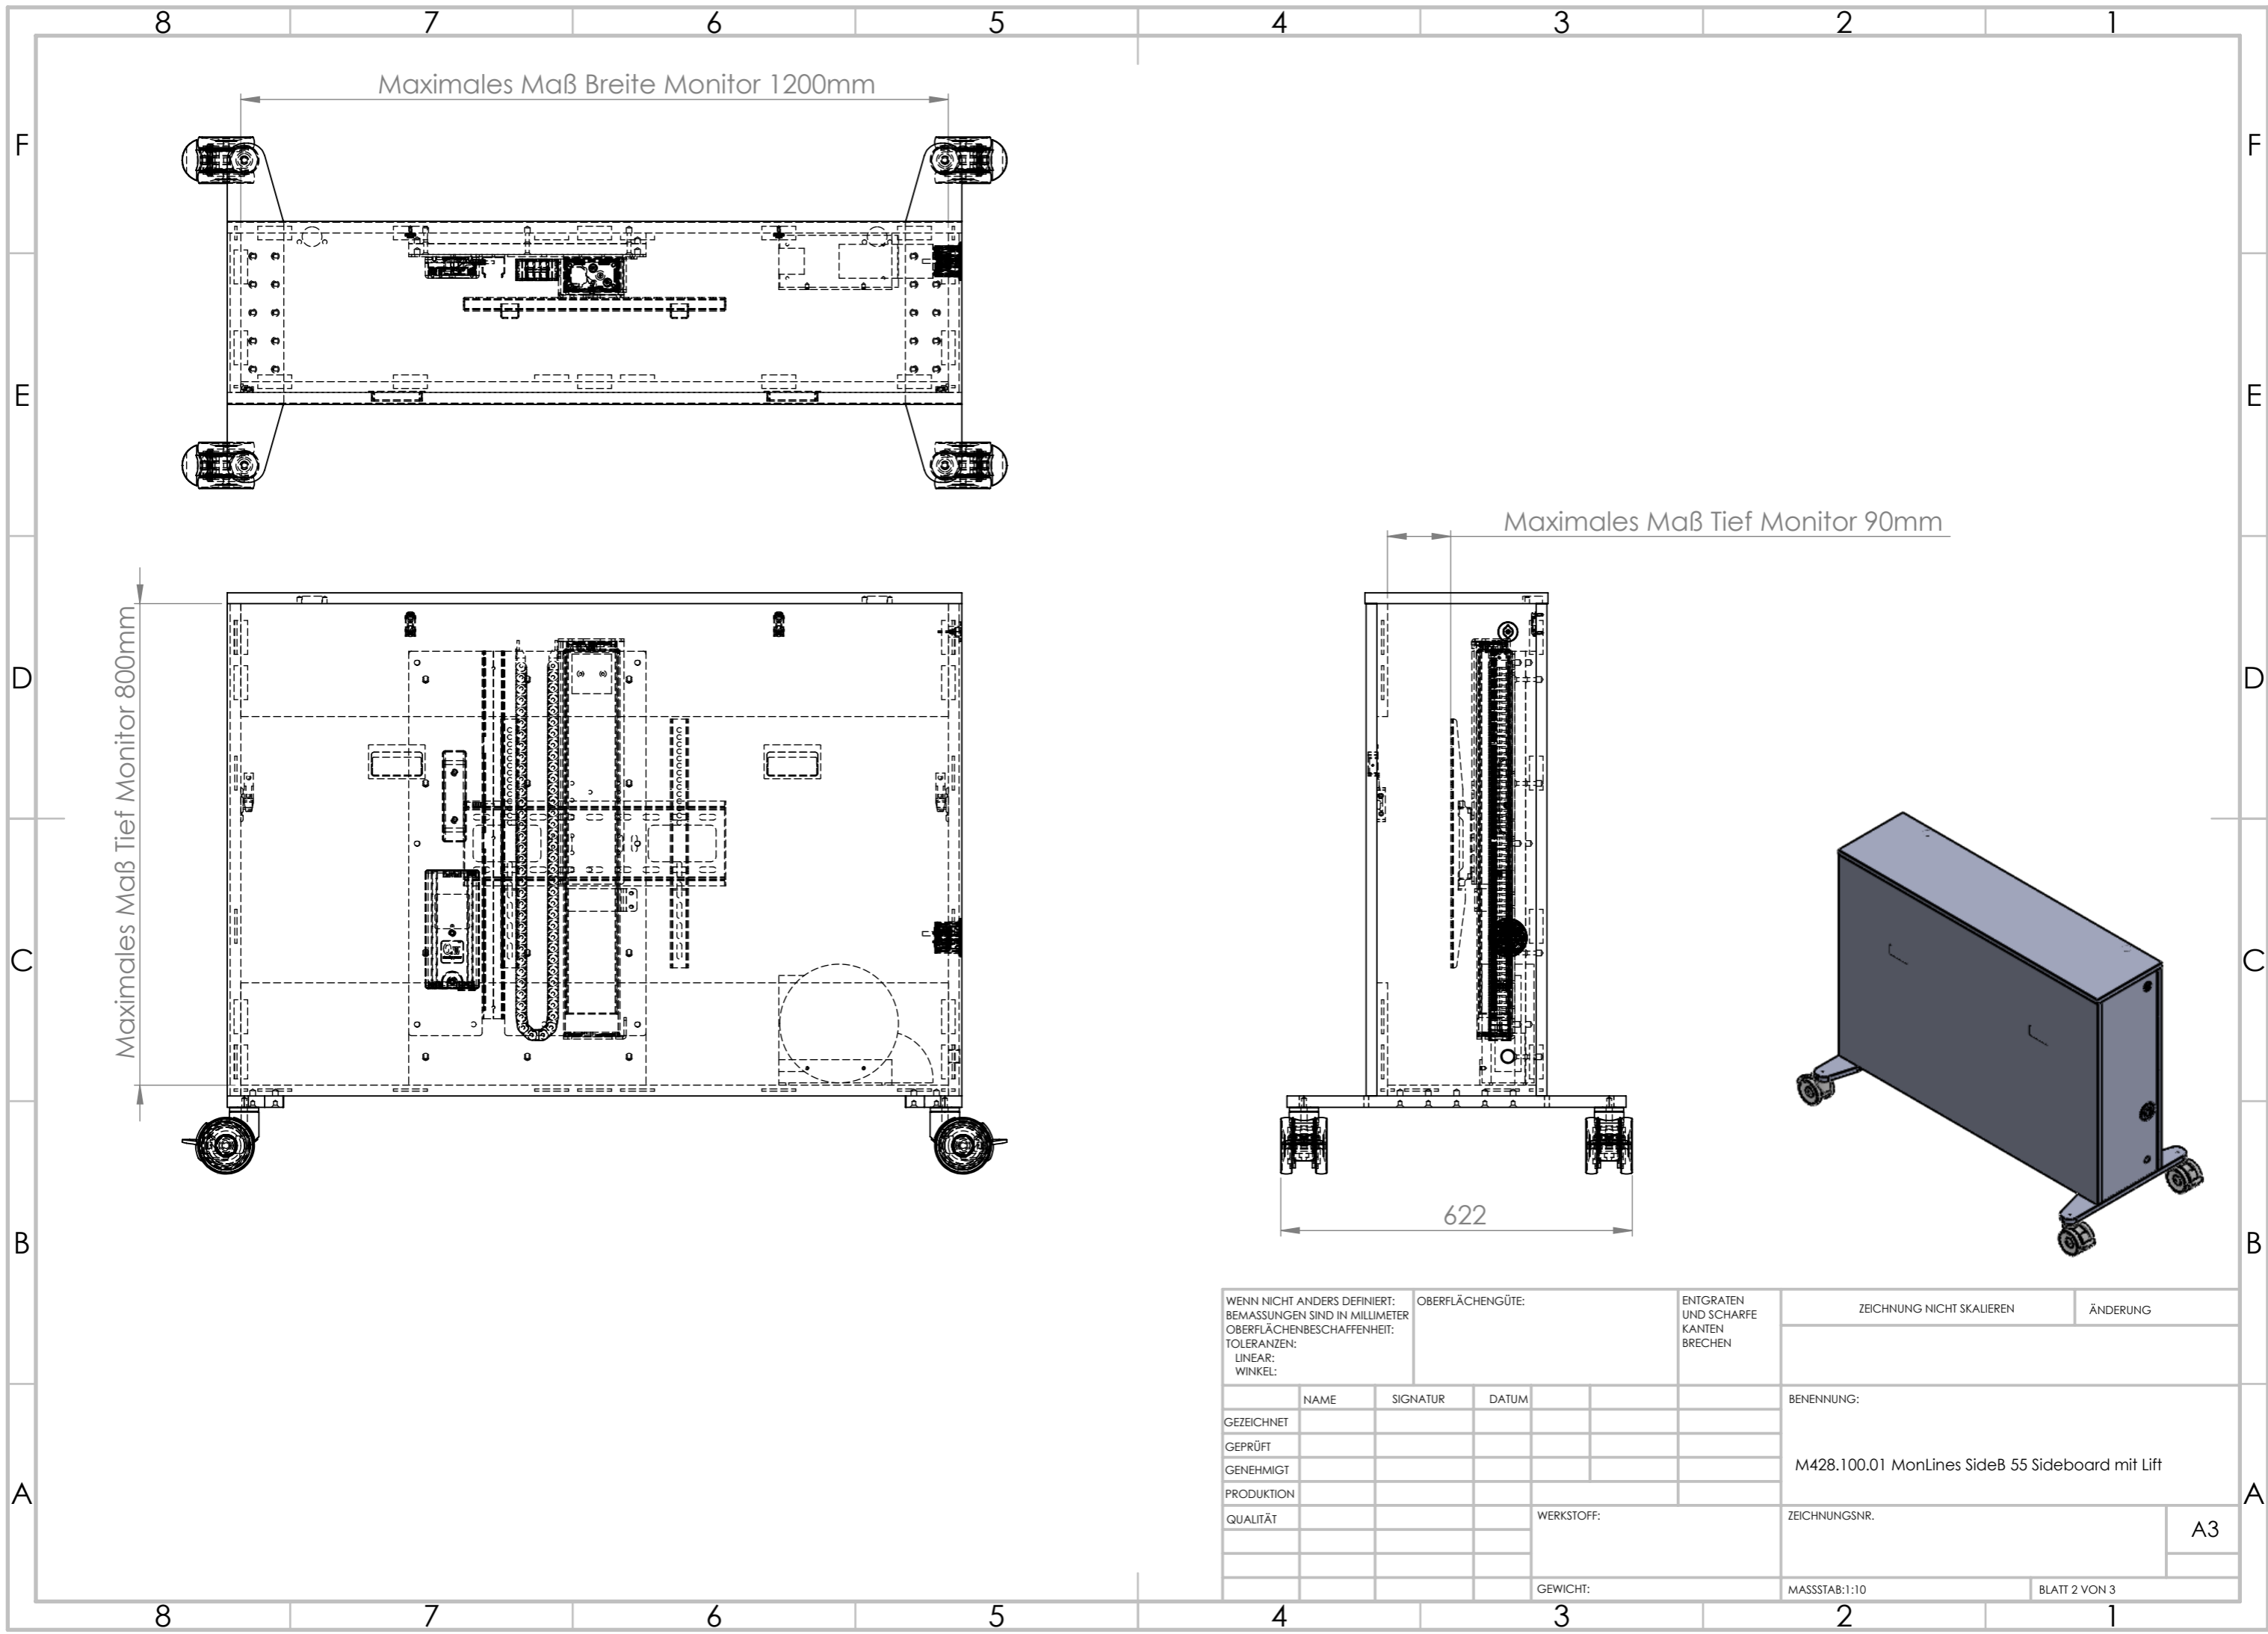

WENN NICHT ANDERS DEFINIERT: BEMASSUNGEN SIND IN MILLIMETER OBERFLÄCHENBESCHAFFENHEIT: TOLERANZEN: LINEAR: WINKEL:				OBERFLÄCHENGÜTE:		ENTGRATEN UND SCHARFE KANTEN BRECHEN		ZEICHNUNG NICHT SKALIEREN		ÄNDERUNG	
GEZEICHNET				NAME		SIGNATUR		DATUM		BENENNUNG:	
GEPRÜFT										M428.100.01 MonLines SideB 55 Sideboard mit Lift	
GENEHMIGT										ZEICHNUNGSNR.	
PRODUKTION										A3	
QUALITÄT								WERKSTOFF:		MASSSTAB:1:10	
								GEWICHT:		BLATT 1 VON 3	

Maximales Maß Breite Monitor 1200mm

Maximales Maß Tief Monitor 90mm

Maximales Maß Tief Monitor 800mm

622

WENN NICHT ANDERS DEFINIERT: BEMASSUNGEN SIND IN MILLIMETER OBERFLÄCHENBESCHAFFENHEIT: TOLERANZEN: LINEAR: WINKEL:		OBERFLÄCHENGÜTE:		ENTGRATEN UND SCHARFE KANTEN BRECHEN		ZEICHNUNG NICHT SKALIEREN		ÄNDERUNG	
NAME		SIGNATUR		DATUM		BENENNUNG:			
GEZEICHNET						M428.100.01 MonLines SideB 55 Sideboard mit Lift			
GEPRÜFT						ZEICHNUNGSNR.			
GENEHMIGT						A3			
PRODUKTION				WERKSTOFF:		MASSSTAB:1:10			
QUALITÄT				GEWICHT:		BLATT 2 VON 3			