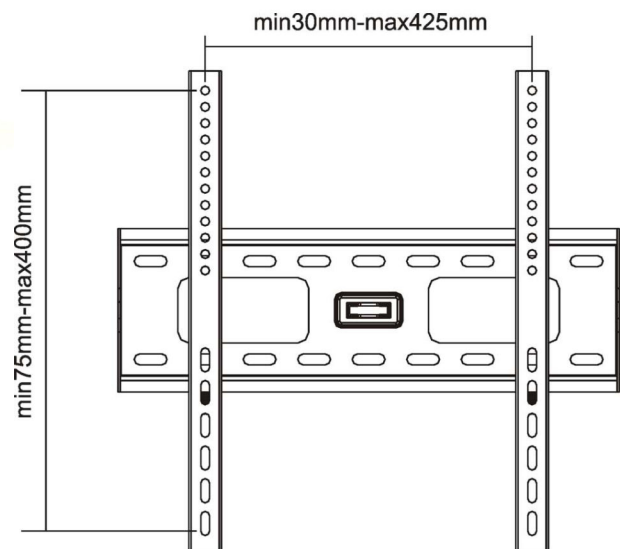

MonLines

MWH001B flache TV Wandhalterung

Beschreibung

Praktisch und platzsparend. Diese Halterung wird mit einem Wandabstand von ca. 36 mm befestigt und garantiert eine einfache Montage durch eine integrierte Wasserwaage. Die MonLines Flachbildschirm Wandhalterung in Schwarz für 32"-55" Bildschirme ist einzigartig in ihrer Einfachheit und genial in ihrer Vielseitigkeit.

Diese Wandhalterung für Monitore kann seitlich für eine optimale Platzierung verschoben werden und trägt ein Gewicht von bis zu 75 kg.

Fernseher mit einer VESA Aufnahme von 75x75, 100x100, 200x100, 200x200, 300x200, 300x300, 400x200, 400x300, 400x400 mm können an dieser Halterung befestigt werden.

Spezifikationen

Befestigung:	Wandhalterung
VESA Standard:	75x75, 100x100, 200x100, 200x200, 300x200, 300x300, 400x200, 400x300, 400x400 mm
Tragkraft:	75 kg
Geeignet für:	32"-55"
Wandabstand:	ca. 36 mm
Schwenkbereich:	-
Neigen:	-
Farbe:	Schwarz
Installationsmaterial:	+