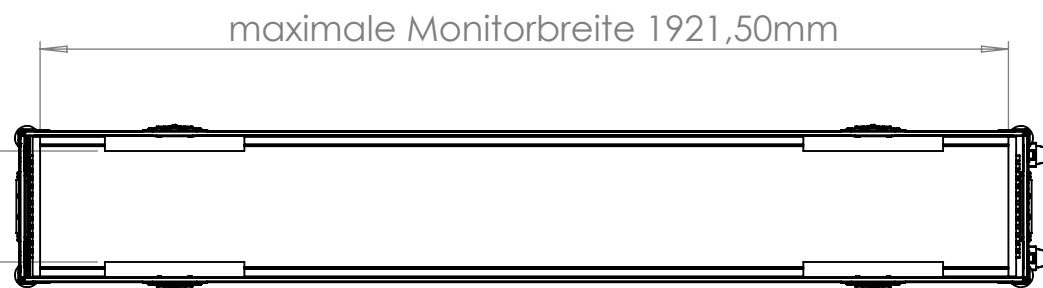

WENN NICHT ANDERS DEFINIERT: BEMASSUNGEN SIND IN MILLIMETER OBERFLÄCHENBESCHAFFENHEIT: TOLERANZEN: LINEAR: WINKEL:		OBERFLÄCHENGÜTE:		ENTGRATEN UND SCHARFE KANTEN BRECHEN		ZEICHNUNG NICHT SKALIEREN		ÄNDERUNG	
GEZEICHNET	NAME	SIGNATUR	DATUM			BENENNUNG:			
GEPRÜFT						M322.190.01 MTC006B Display Transportcase 66 - 85Zoll			
GENEHMIGT						ZEICHNUNGSNR.			
PRODUKTION						A3			
QUALITÄT					WERKSTOFF:				
					GEWICHT:	MASSSTAB:1:20		BLATT 1 VON 3	

maximale Monitorhöhe 1210mm

maximale Monitorbreite 1921,50mm

maximale Monitortiefe 220mm

WENN NICHT ANDERS DEFINIERT: BEMASSUNGEN SIND IN MILLIMETER OBERFLÄCHENBESCHAFFENHEIT: TOLERANZEN: LINEAR: WINKEL:		OBERFLÄCHENGÜTE:		ENTGRATEN UND SCHARFE KANTEN BRECHEN		ZEICHNUNG NICHT SKALIEREN		ÄNDERUNG	
GEZEICHNET		NAME		SIGNATUR		DATUM		BENENNUNG:	
GEPRÜFT								M322.190.01 MTC006B Display Transportcase 66 - 85Zoll	
GENEHMIGT								ZEICHNUNGSNR.	
PRODUKTION								A3	
QUALITÄT						WERKSTOFF:		MASSSTAB:1:15	
						GEWICHT:		BLATT 2 VON 3	