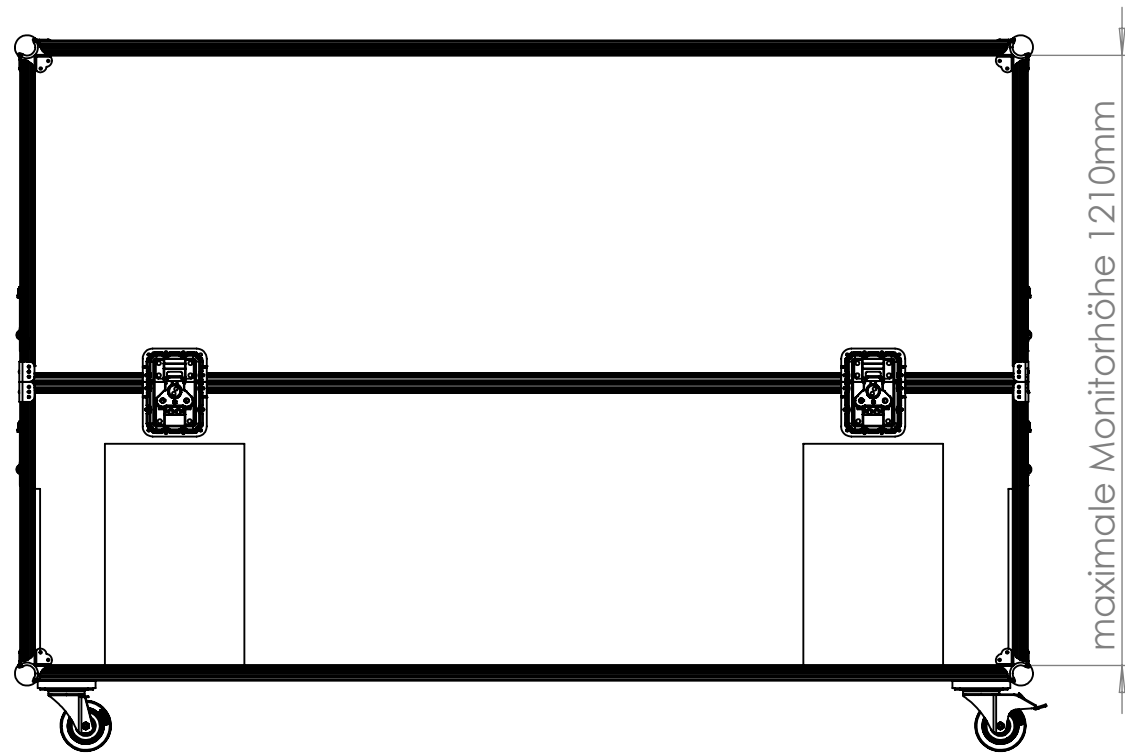

WENN NICHT ANDERS DEFINIERT: BEMASSUNGEN SIND IN MILLIMETER OBERFLÄCHENBESCHAFFENHEIT: TOLERANZEN: LINEAR: WINKEL:		OBERFLÄCHENGÜTE:		ENTGRATEN UND SCHARFE KANTEN BRECHEN		ZEICHNUNG NICHT SKALIEREN		ÄNDERUNG	
GEZEICHNET	NAME	SIGNATUR	DATUM			BENENNUNG:			
GEPRÜFT						M322.190.01 MTC006B Display Transportcase 66 - 85Zoll			
GENEHMIGT						ZEICHNUNGSNR.			
PRODUKTION						A3			
QUALITÄT					WERKSTOFF:				
					GEWICHT:	MASSSTAB:1:20		BLATT 1 VON 3	

maximale Monitorhöhe 1210mm

maximale Monitorbreite 1921,50mm

maximale Monitortiefe 220mm

WENN NICHT ANDERS DEFINIERT: BEMASSUNGEN SIND IN MILLIMETER OBERFLÄCHENBESCHAFFENHEIT: TOLERANZEN: LINEAR: WINKEL:		OBERFLÄCHENGÜTE:		ENTGRATEN UND SCHARFE KANTEN BRECHEN		ZEICHNUNG NICHT SKALIEREN		ÄNDERUNG	
GEZEICHNET		NAME		SIGNATUR		DATUM		BENENNUNG:	
GEPRÜFT								M322.190.01 MTC006B Display Transportcase 66 - 85Zoll	
GENEHMIGT								ZEICHNUNGSNR.	
PRODUKTION								A3	
QUALITÄT						WERKSTOFF:		MASSSTAB:1:15	
						GEWICHT:		BLATT 2 VON 3	