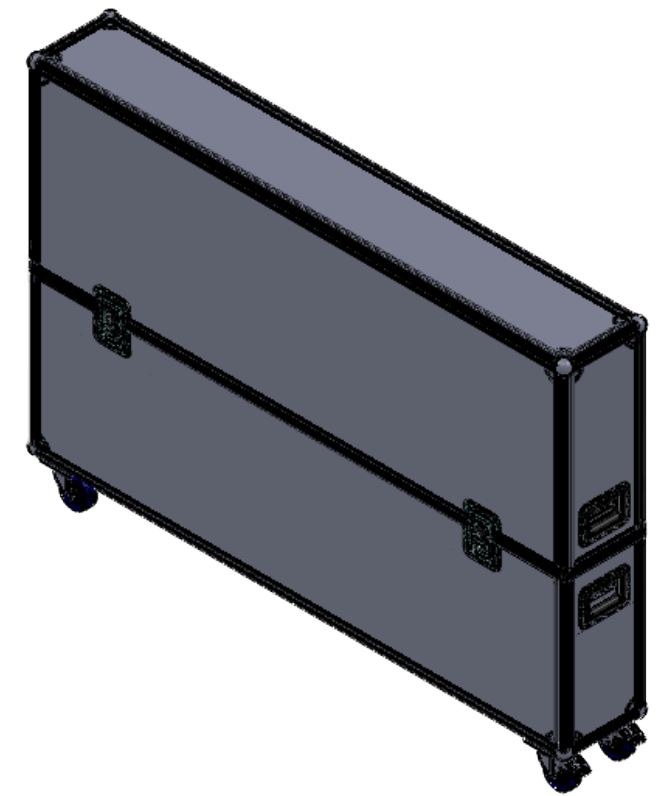

WENN NICHT ANDERS DEFINIERT: BEMASSUNGEN SIND IN MILLIMETER OBERFLÄCHENBESCHAFFENHEIT: TOLERANZEN: LINEAR: WINKEL:		OBERFLÄCHENGÜTE:		ENTGRATEN UND SCHARFE KANTEN BRECHEN		ZEICHNUNG NICHT SKALIEREN		ÄNDERUNG	
GEZEICHNET	NAME	SIGNATUR	DATUM			BENENNUNG:			
GEPRÜFT						M322.190.01 MTC006B Display Transportcase 66 - 85Zoll			
GENEHMIGT						ZEICHNUNGSNR.			
PRODUKTION						A3			
QUALITÄT					WERKSTOFF:				
					GEWICHT:	MASSSTAB:1:20		BLATT 1 VON 3	

maximale Monitorhöhe 1210mm

maximale Monitorbreite 1921,50mm

maximale Monitortiefe 220mm

WENN NICHT ANDERS DEFINIERT: BEMASSUNGEN SIND IN MILLIMETER OBERFLÄCHENBESCHAFFENHEIT: TOLERANZEN: LINEAR: WINKEL:		OBERFLÄCHENGÜTE:		ENTGRATEN UND SCHARFE KANTEN BRECHEN		ZEICHNUNG NICHT SKALIEREN		ÄNDERUNG	
GEZEICHNET		NAME		SIGNATUR		DATUM		BENENNUNG:	
GEPRÜFT								M322.190.01 MTC006B Display Transportcase 66 - 85Zoll	
GENEHMIGT								ZEICHNUNGSNR.	
PRODUKTION								A3	
QUALITÄT						WERKSTOFF:		MASSSTAB:1:15	
						GEWICHT:		BLATT 2 VON 3	