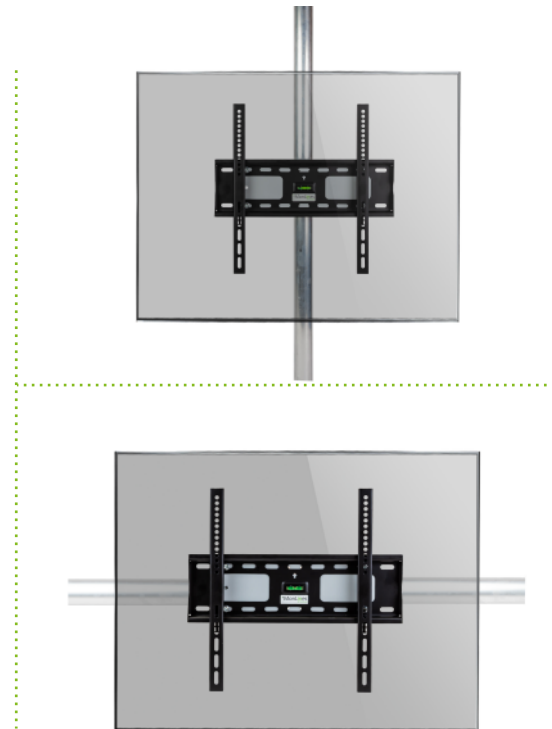

MonLines MMH001

Monitor Traversen Halterung bis 75 kg

Beschreibung

Der MonLines MMH001 Traversen Halter ist für Monitore bis 55 Zoll geeignet. Zum Beispiel auf Messen oder Events kann die Halterung an horizontalen oder vertikalen Traversen mit einem Durchmesser von 48-52 mm befestigt werden. Die Halterung zeichnet sich besonders durch die einfache Montage dank der integrierten Wasserwaage aus. Die Trussaufnehmer können leicht anhand der Flügelschrauben gelöst und festgeschraubt werden.

Die VESA Streben werden auf der Rückseite des Flatscreens an der VESA Halterung befestigt. So kann der TV unkompliziert eingehängt werden. Die Streben können seitlich für eine optimale Platzierung verschoben werden. Die Tragkraft beträgt max. 75kg.

Technische Details

Befestigung:	An einer Traverse
Tragkraft:	75 kg
Bildschirmgröße:	Bis 55 Zoll
Geeignet für:	Traversen mit 48-52 mm Durchmesser
VESA Halterung:	75x75, 100x100, 200x100, 200x200, 300x200, 300x300, 400x200, 400x300, 400x400 mm
Integrierte Wasserwaage:	+
Installationsmaterial:	+