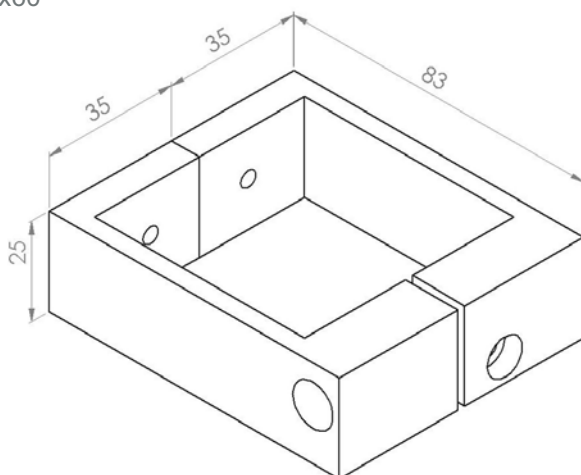

MonLines

2-teiliges Befestigungsrechteck

Technische Zeichnung

40x40

50x50

60x60

Alle Angaben in mm