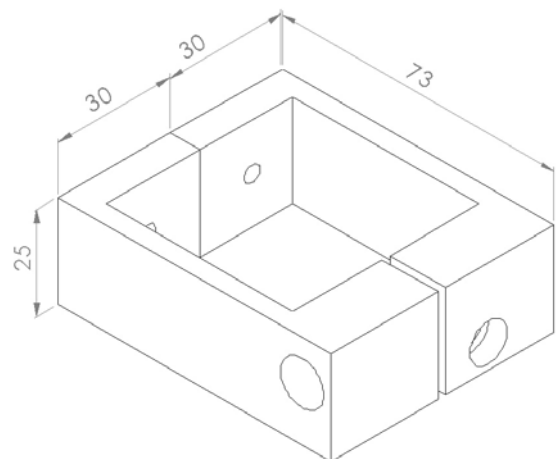

MonLines

2-teiliges Befestigungsrechteck

Technische Zeichnung

40x40

50x50

60x60

Alle Angaben in mm