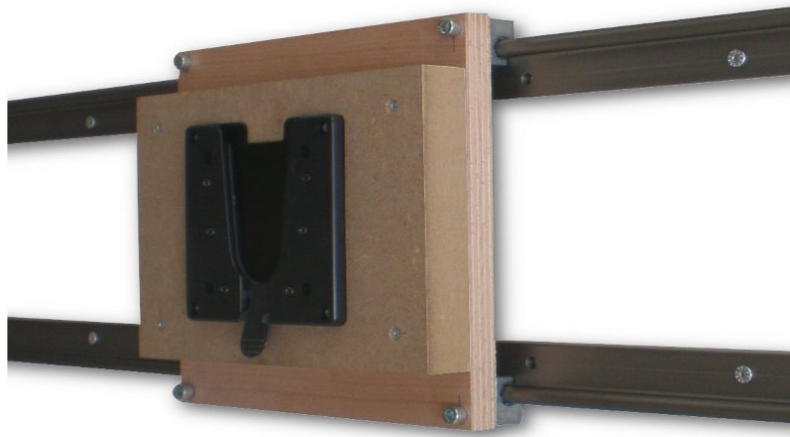

MonLines LCD Halterung mit Führungsschiene

BESCHREIBUNG

Die Möglichkeit, ein Display jederzeit und ohne großen Aufwand um bis zu 4000 mm horizontal zu verschieben, bietet kaum eine der standardmäßigen Halterungen. Ganz anders als bei der MonLines LCD Halterung mit Führungsschiene. Anstatt den Bildschirm einfach auf einem Tisch oder Ähnlichem zu platzieren wird das Display bei dieser innovativen Konstruktion direkt an der Wand montiert. An den beiden Führungsschienen gleitet die Halterung nun fast mühelos entlang, während die Teflonverkleidung an der Innenseite der Befestigungshaken für eine nahezu geräuschlose Bewegung sorgt. Dieses Material wurde extra wegen seiner Eigenschaften, der geringen Reibung auf anderen Materialien und der Hitzebeständigkeit ausgewählt. Durch die niedrigen Reibwerte verschleißt das Produkt kaum und garantiert eine lange Nutzung. Da bei der Herstellung auf Schmierstoffe und Ähnliches verzichtet wurde ist die Schmutz- und Staubempfindlichkeit sehr gering gehalten.

SPEZIFIKATIONEN

Befestigung	Wand
Eigengewicht	
Tragkraft	
Geeignet für	Alle im Portfolio enthaltenen Halterung
Höhenverstellbar	Höhe individuell wählbar
Schwenkbereich	
Neigen	
Pivot	
Farbe(n)	Silber, Braun, Schwarz
Installationsmaterial	Aluminium, Holz, Kunststoff
Garantie	2 Jahre
Besonderheiten	Auf Wunsch in der Länge kürzbar

Produktdatenblatt

MonLines LCD Halterung mit Führungsschiene

Oben rechts:
Führungsschiene mit Halterung

Mitte links:
Seitenansicht halterung

Unten rechts:
Detailansicht