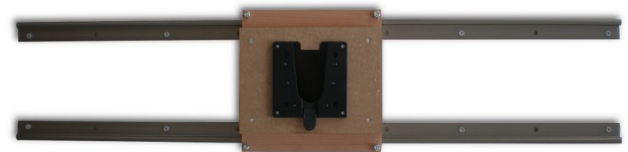

MonLines LCD Halterung mit Führungsschiene

BESCHREIBUNG

Die Möglichkeit, ein Display jederzeit und ohne großen Aufwand um bis zu 4000 mm horizontal zu verschieben, bietet kaum eine der standardmäßigen Halterungen. Ganz anders als bei der MonLines LCD Halterung mit Führungsschiene. Anstatt den Bildschirm einfach auf einem Tisch oder Ähnlichem zu platzieren wird das Display bei dieser innovativen Konstruktion direkt an der Wand montiert. An den beiden Führungsschienen gleitet die Halterung nun fast mühelos entlang, während die Teflonverkleidung an der Innenseite der Befestigungshaken für eine nahezu geräuschlose Bewegung sorgt. Dieses Material wurde extra wegen seiner Eigenschaften, der geringen Reibung auf anderen Materialien und der Hitzebeständigkeit ausgewählt. Durch die niedrigen Reibwerte verschleißt das Produkt kaum und garantiert eine lange Nutzung. Da bei der Herstellung auf Schmierstoffe und Ähnliches verzichtet wurde ist die Schmutz- und Staubempfindlichkeit sehr gering gehalten.

SPEZIFIKATIONEN

Befestigung	Wand
Eigengewicht	
Tragkraft	
Geeignet für	Alle im Portfolio enthaltenen Halterung
Höhenverstellbar	Höhe individuell wählbar
Schwenkbereich	
Neigen	
Pivot	
Farbe(n)	Silber, Braun, Schwarz
Installationsmaterial	Aluminium, Holz, Kunststoff
Garantie	2 Jahre
Besonderheiten	Auf Wunsch in der Länge kürzbar

Produktdatenblatt

MonLines LCD Halterung mit Führungsschiene

Oben rechts:
Führungsschiene mit Halterung

Mitte links:
Seitenansicht halterung

Unten rechts:
Detailansicht