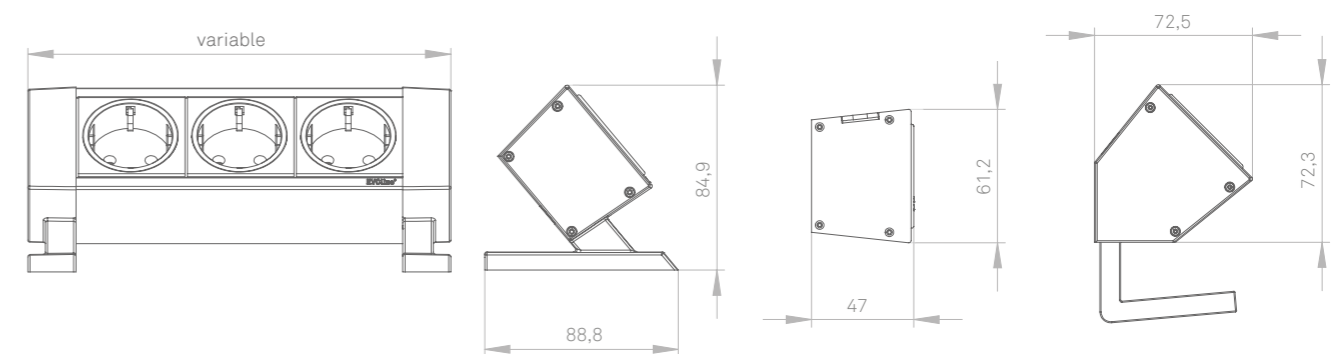

EVoline Dock Square

Sicherer Halt an jeder Schreibtischkante und -fläche

Der DockSquare vereint Kompaktheit, Variabilität und Mobilität am Arbeitsplatz. Mit den verschiedenen Montagemöglichkeiten ist der DockSquare immer die richtige Wahl. Die schnelle Klebmontage erleichtert den Aufbau und lässt sich jederzeit wieder lösen. Darüber hinaus stehen unterschiedliche Metallklammern und Befestigungswinkel zur Verfügung, welche sich an der Tischkante oder als Auf-/Unterbau befestigen lassen.

EVoline Dock Square

Securely fixed to any surface

The DockSquare combines compactness, variability and mobility at the workplace. With the various mounting options the DockSquare is always the right choice. The quick adhesive mounting facilitates assembly and can be easily moved without leaving a mark. If preferring a more permanent fixing, there are also various clamps and mounting brackets available.

Befestigungsmöglichkeiten

Fixing Options

Lieferbare Farben

Available surfaces