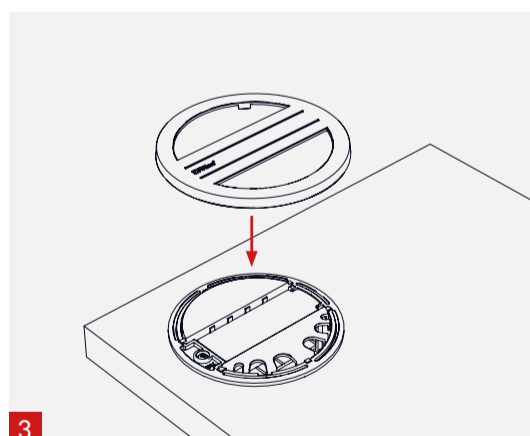

Lieferumfang | Box Contents | Contenu de la livraison

Zubehör | Accessories | Accessoires

EVoline® Verschluss geschlossen | Cover plate closed |
Plaque de recouvrement fermé

EVoline® Verschluss mit 6 Kabelführungen | Cover plate
with 6 cable outlets | Plaque de recouvrement avec 6 sor-
ties de câbles

Einbau Snap-in | Installation Snap-in | Installation Snap-in

EVoline® Verschluss mit Multimediaeinsatz und 3 Kabel-
führungen | Cover plate with multimedia insert and
3 cable outlets | Plaque de recouvrement avec insert multi-
médias et 3 sorties de câbles

Verfügbare Multimediaeinsätze | available multimedia
inserts | Inserts multimédia disponibles:
RJ45 Cat.6 - RJ45 Cat.6A - USB 3.0 - HDMI 1.4 - USB-C 3.1

EVoline® Verschluss mit Drehdeckel (mit oder ohne Wi-
reless Charger) | Cover plate with rotating cover (with oder
without wireless charger) | Plaque de recouvrement avec
couvercle pivotant (avec ou sans chargeur sans fil)