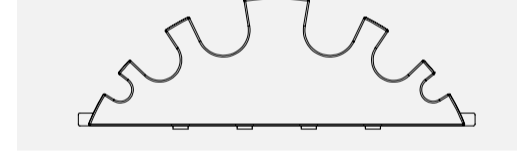

Lieferumfang | Box Contents | Contenu de la livraison

Zubehör | Accessories | Accessoires

EVoline® Verschluss geschlossen | Cover plate closed |
Plaque de recouvrement fermé

EVoline® Verschluss mit 6 Kabelführungen | Cover plate
with 6 cable outlets | Plaque de recouvrement avec 6 sor-
ties de câbles

Einbau Snap-in | Installation Snap-in | Installation Snap-in

EVoline® Verschluss mit Multimediaeinsatz und 3 Kabel-
führungen | Cover plate with multimedia insert and
3 cable outlets | Plaque de recouvrement avec insert multi-
médias et 3 sorties de câbles