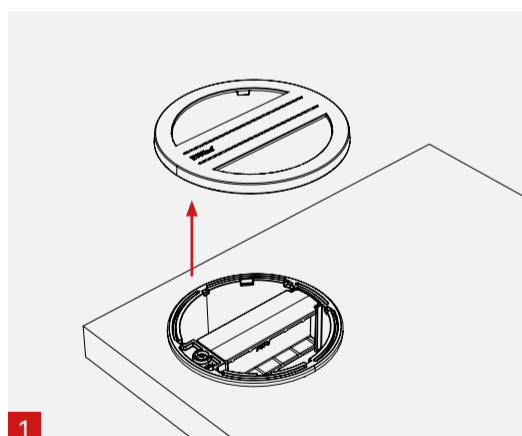

Lieferumfang | Box Contents | Contenu de la livraison

Zubehör | Accessories | Accessoires

EVoline® Verschluss geschlossen | Cover plate closed |
Plaque de recouvrement fermé

EVoline® Verschluss mit 6 Kabelführungen | Cover plate
with 6 cable outlets | Plaque de recouvrement avec 6 sor-
ties de câbles

Einbau Snap-in | Installation Snap-in | Installation Snap-in

EVoline® Verschluss mit Multimediaeinsatz und 3 Kabel-
führungen | Cover plate with multimedia insert and
3 cable outlets | Plaque de recouvrement avec insert multi-
médias et 3 sorties de câbles

Verfügbare Multimediaeinsätze | available multimedia
inserts | Inserts multimédia disponibles:
RJ45 Cat.6 - RJ45 Cat.6A - USB 3.0 - HDMI 1.4 - USB-C 3.1

EVoline® Verschluss mit Drehdeckel (mit oder ohne Wi-
reless Charger) | Cover plate with rotating cover (with oder
without wireless charger) | Plaque de recouvrement avec
couvercle pivotant (avec ou sans chargeur sans fil)