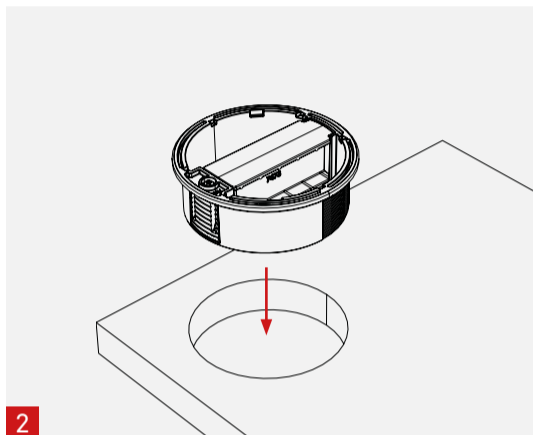

Lieferumfang | Box Contents | Contenu de la livraison

Zubehör | Accessories | Accessoires

EVoline® Verschluss geschlossen | Cover plate closed |
Plaque de recouvrement fermé

EVoline® Verschluss mit 6 Kabelführungen | Cover plate
with 6 cable outlets | Plaque de recouvrement avec 6 sor-
ties de câbles

Einbau Snap-in | Installation Snap-in | Installation Snap-in

EVoline® Verschluss mit Multimediaeinsatz und 3 Kabel-
führungen | Cover plate with multimedia insert and
3 cable outlets | Plaque de recouvrement avec insert multi-
médias et 3 sorties de câbles