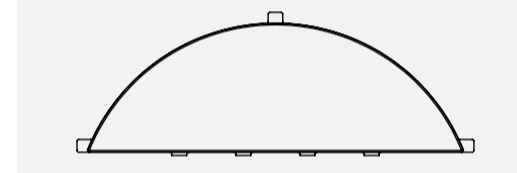

EVoline® Verschluss mit 6 Kabelführungen | Cover plate
with 6 cable outlets | Plaque de recouvrement avec 6 sor-
ties de câbles