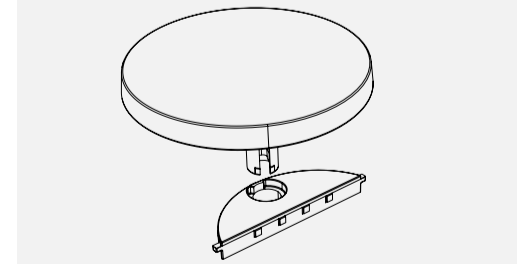

Einbau Snap-in | Installation Snap-in | Installation Snap-in

EVoline® Verschluss mit Multimediaeinsatz und 3 Kabel-
führungen | Cover plate with multimedia insert and
3 cable outlets | Plaque de recouvrement avec insert multi-
médias et 3 sorties de câbles

Verfügbare Multimediaeinsätze | available multimedia
inserts | Inserts multimédia disponibles:
RJ45 Cat.6 - RJ45 Cat.6A - USB 3.0 - HDMI 1.4 - USB-C 3.1

EVoline® Verschluss mit Drehdeckel (mit oder ohne Wi-
reless Charger) | Cover plate with rotating cover (with oder
without wireless charger) | Plaque de recouvrement avec
couvercle pivotant (avec ou sans chargeur sans fil)