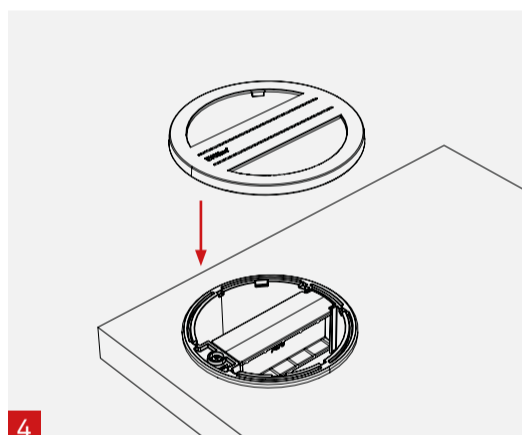

Lieferumfang | Box Contents | Contenu de la livraison

Zubehör | Accessories | Accessoires

EVoline® Verschluss geschlossen | Cover plate closed |
Plaque de recouvrement fermé

EVoline® Verschluss mit 6 Kabelführungen | Cover plate
with 6 cable outlets | Plaque de recouvrement avec 6 sor-
ties de câbles

Einbau Snap-in | Installation Snap-in | Installation Snap-in

EVoline® Verschluss mit Multimediaeinsatz und 3 Kabel-
führungen | Cover plate with multimedia insert and
3 cable outlets | Plaque de recouvrement avec insert multi-
médias et 3 sorties de câbles