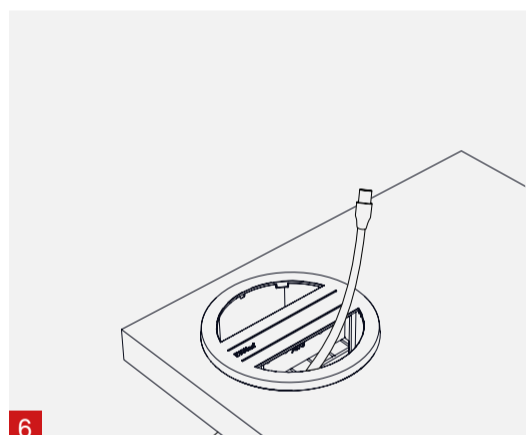

Lieferumfang | Box Contents | Contenu de la livraison

Zubehör | Accessories | Accessoires

EVoline® Verschluss geschlossen | Cover plate closed |
Plaque de recouvrement fermé

EVoline® Verschluss mit 6 Kabelführungen | Cover plate
with 6 cable outlets | Plaque de recouvrement avec 6 sor-
ties de câbles

Einbau Snap-in | Installation Snap-in | Installation Snap-in

EVoline® Verschluss mit Multimediaeinsatz und 3 Kabel-
führungen | Cover plate with multimedia insert and
3 cable outlets | Plaque de recouvrement avec insert multi-
médias et 3 sorties de câbles