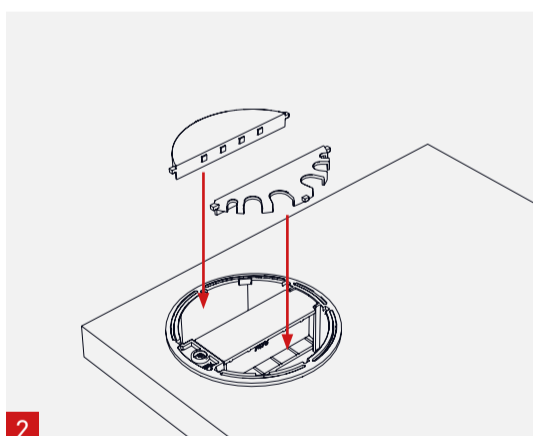

Lieferumfang | Box Contents | Contenu de la livraison

Zubehör | Accessories | Accessoires

EVoline® Verschluss geschlossen | Cover plate closed |
Plaque de recouvrement fermé

EVoline® Verschluss mit 6 Kabelführungen | Cover plate
with 6 cable outlets | Plaque de recouvrement avec 6 sor-
ties de câbles

Einbau Snap-in | Installation Snap-in | Installation Snap-in

EVoline® Verschluss mit Multimediaeinsatz und 3 Kabel-
führungen | Cover plate with multimedia insert and
3 cable outlets | Plaque de recouvrement avec insert multi-
médias et 3 sorties de câbles

Verfügbare Multimediaeinsätze | available multimedia
inserts | Inserts multimédia disponibles:
RJ45 Cat.6 - RJ45 Cat.6A - USB 3.0 - HDMI 1.4 - USB-C 3.1

EVoline® Verschluss mit Drehdeckel (mit oder ohne Wi-
reless Charger) | Cover plate with rotating cover (with oder
without wireless charger) | Plaque de recouvrement avec
couvercle pivotant (avec ou sans chargeur sans fil)