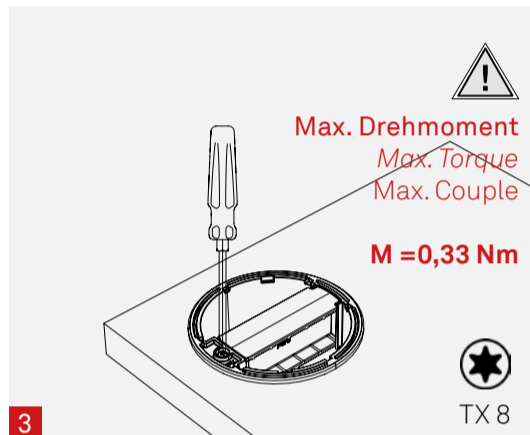

www.evoline.com

Stand 10/2022
Technische
Änderungen
vorbehalten

7040 2190 0000

invented and made by
Schulte Elektrotechnik,
Lüdenscheid, Germany

Einbauanleitung | Installation Instructions | Guide d'installation

Lieferumfang | Box Contents | Contenu de la livraison

Zubehör | Accessories | Accessoires

EVoline® Verschluss geschlossen | Cover plate closed |
Plaque de recouvrement fermé

EVoline® Verschluss mit 6 Kabelführungen | Cover plate
with 6 cable outlets | Plaque de recouvrement avec 6 sor-
ties de câbles

Einbau Snap-in | Installation Snap-in | Installation Snap-in

EVoline® Verschluss mit Multimediaeinsatz und 3 Kabel-
führungen | Cover plate with multimedia insert and
3 cable outlets | Plaque de recouvrement avec insert multi-
médias et 3 sorties de câbles