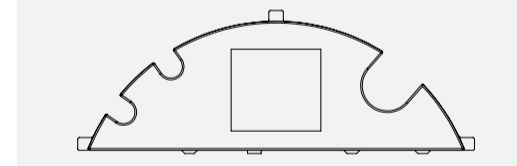

Lieferumfang | Box Contents | Contenu de la livraison

Zubehör | Accessories | Accessoires

EVoline® Verschluss geschlossen | Cover plate closed |
Plaque de recouvrement fermé

EVoline® Verschluss mit 6 Kabelführungen | Cover plate
with 6 cable outlets | Plaque de recouvrement avec 6 sor-
ties de câbles

Einbau Snap-in | Installation Snap-in | Installation Snap-in

EVoline® Verschluss mit Multimediaeinsatz und 3 Kabel-
führungen | Cover plate with multimedia insert and
3 cable outlets | Plaque de recouvrement avec insert multi-
médias et 3 sorties de câbles