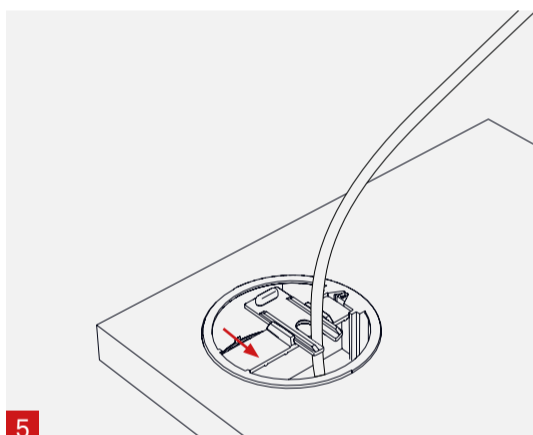

Lieferumfang | Box Contents | Contenu de la livraison

Zubehör | Accessories | Accessoires

EVoline® Verschluss geschlossen | Cover plate closed |
Plaque de recouvrement fermé

EVoline® Verschluss mit 6 Kabelführungen | Cover plate
with 6 cable outlets | Plaque de recouvrement avec 6 sor-
ties de câbles

Einbau Snap-in | Installation Snap-in | Installation Snap-in

EVoline® Verschluss mit Multimediaeinsatz und 3 Kabel-
führungen | Cover plate with multimedia insert and
3 cable outlets | Plaque de recouvrement avec insert multi-
médias et 3 sorties de câbles