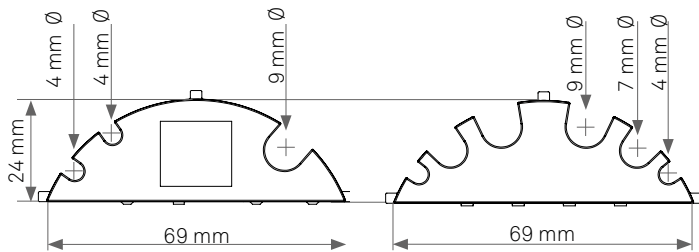

EVoline® Circle80

Datenblatt / Data Sheet

Einzelteile Individual parts

Zubehör Accessories

Maße Dimensions

Maße Zubehör Dimensions Accessories

EVoline® Circle80

Datenblatt / Data Sheet

Maße Zubehör

Dimensions Accessories

Ausschnittmaße

Cutout Dimensions

EVoline[®] Circle80

Datenblatt / Data Sheet

**Richtige Handypositionierung
zum kabellosen Laden (DisQ)**
*Correct mobile phone positioning
for wireless charging (DisQ)*