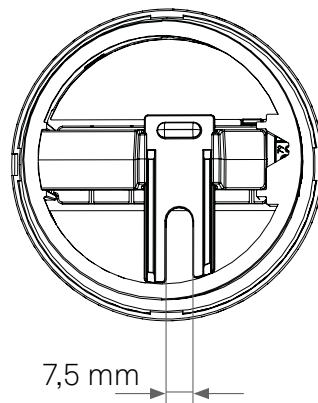

EVoline® Circle80

Datenblatt / Data Sheet

Einzelteile Individual parts

Zubehör Accessories

Maße Dimensions

Maße Zubehör Dimensions Accessories

EVoline® Circle80

Datenblatt / Data Sheet

Maße Zubehör

Dimensions Accessories

Ausschnittmaße

Cutout Dimensions

EVoline[®] Circle80

Datenblatt / Data Sheet

**Richtige Handypositionierung
zum kabellosen Laden (DisQ)**
*Correct mobile phone positioning
for wireless charging (DisQ)*