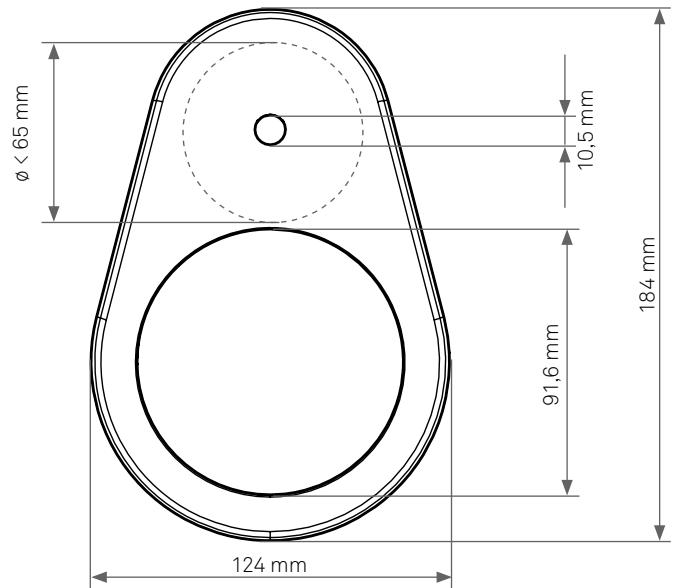

EVoline® Circle80

Datenblatt / Data Sheet

Einzelteile Individual parts

Zubehör Accessories

Maße Dimensions

Maße Zubehör Dimensions Accessories

EVoline® Circle80

Datenblatt / Data Sheet

Maße Zubehör

Dimensions Accessories

Ausschnittmaße

Cutout Dimensions

EVoline[®] Circle80

Datenblatt / Data Sheet

**Richtige Handypositionierung
zum kabellosen Laden (DisQ)**
*Correct mobile phone positioning
for wireless charging (DisQ)*