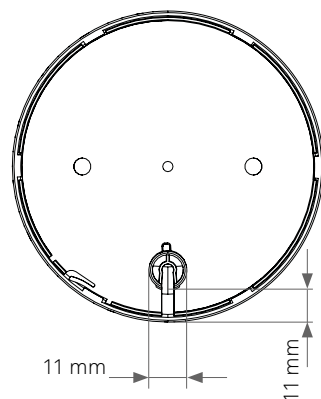

EVoline® Circle80

Datenblatt / Data Sheet

Einzelteile Individual parts

Zubehör Accessories

Maße Dimensions

Maße Zubehör Dimensions Accessories

EVoline® Circle80

Datenblatt / Data Sheet

Maße Zubehör

Dimensions Accessories

Ausschnittmaße

Cutout Dimensions

EVoline[®] Circle80

Datenblatt / Data Sheet

**Richtige Handypositionierung
zum kabellosen Laden (DisQ)**
*Correct mobile phone positioning
for wireless charging (DisQ)*