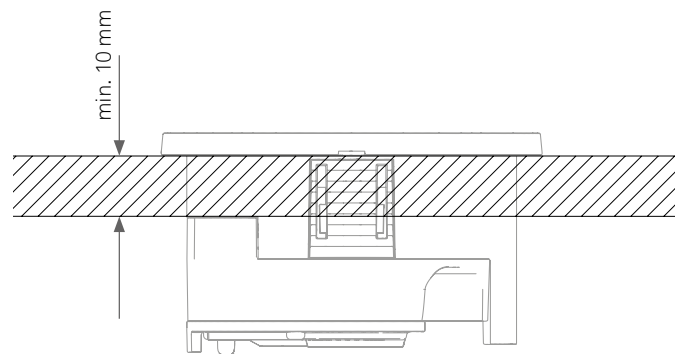

EVoline® Circle80

Datenblatt / Data Sheet

Einzelteile Individual parts

Zubehör Accessories

Maße Dimensions

Maße Zubehör Dimensions Accessories

EVoline® Circle80

Datenblatt / Data Sheet

Maße Zubehör

Dimensions Accessories

Ausschnittmaße

Cutout Dimensions

EVoline[®] Circle80

Datenblatt / Data Sheet

**Richtige Handypositionierung
zum kabellosen Laden (DisQ)**
*Correct mobile phone positioning
for wireless charging (DisQ)*