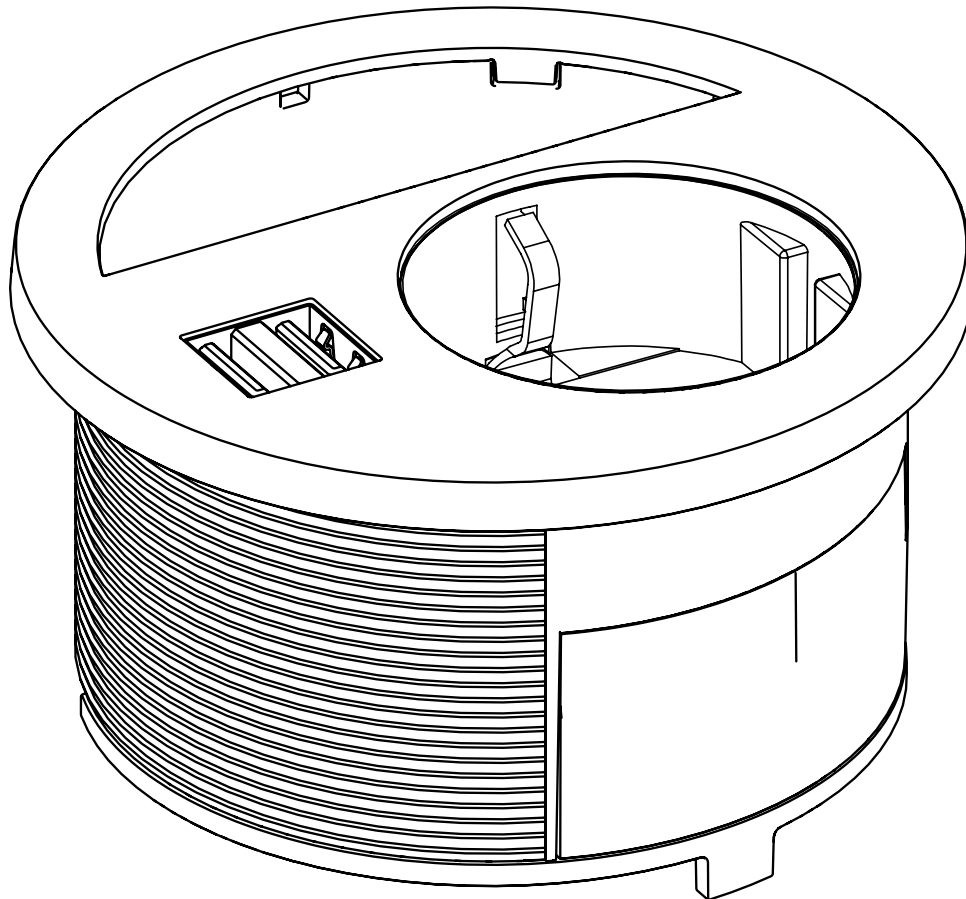

EVoline® Circle80

Datenblatt / Data Sheet

Schulte Elektrotechnik GmbH & Co KG

Jüngerstraße 21
58515 Lüdenscheid

Telefon +49 23 51 / 94 81 - 0
Fax +49 23 51 / 4 26 58

E-Mail info@schulte.com
Internet www.evoline.com

Stand 03/2023

Technische Änderungen
vorbehalten

*Technical changes
reserved*

EVoline® Circle80

Datenblatt / Data Sheet

Lieferbare Oberflächen Available finishes

- Kunststoff schwarz
  Plastic black
- Kunststoff weiß
  Plastic white
- Edelstahl-Optik
  Stainless steel look

Sonstiges Further

- Passt in eine Standard
  Schreibtischöffnung
  von 80 mm
  *Fits into a standard
  80mm worktop*

Bestückungs- möglichkeiten Equipment options

- Steckdose
  Socket
- USB-Charger
- Induktionsladespule (optional)
  Induction charging coil (optional)
- Verschlussplatten(optional):
  Cover plate (optional):
  - Kompletzt geschlossen
    Completely closed
  - Verschluss mit 6 Kabelführungen
    With 6 cable outlets
  - CAT6 Buchse
    CAT6 socket
  - CAT6 Kabel mit Stecker
    CAT6 cable with plug
  - Zweiter USB-Charger
    Second USB charger
  - HDMI 2.0

Technische Daten Technical Data

	VDE	CH	B/F	UK	DK
Nennspannung V_{AC} <i>Nominal Voltage V_{AC}</i>	230	230	230	230	230
Nennstrom A <i>Nominal Current</i>	16	10 16	16	5 13	13
Anschluss- leistung W_{max} <i>Input Power W_{max}</i>	3.600	2.300 3.600	3.600	1.150 2.990	2.990

Ausführung USB Charger* (optional)

Technische Daten zum USB Charger sind im dazugehörigen [Datenblatt](#) enthalten.

Version USB Charger* (optional)

Technical data on the USB Charger can be found in the associated [data sheet](#).

Schutz

Protection

Schutzklasse

Protection category

Schutzart

Protection rating

I

IP20