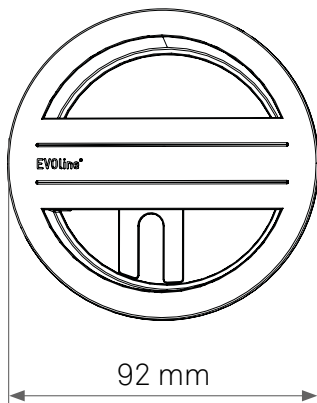

EVoline® Circle80

Datenblatt / Data Sheet

Einzelteile Individual parts

Zubehör Accessories

Maße Dimensions

Maße Zubehör Dimensions Accessories

EVoline® Circle80

Datenblatt / Data Sheet

Maße Zubehör

Dimensions Accessories

Ausschnittmaße

Cutout Dimensions

EVoline[®] Circle80

Datenblatt / Data Sheet

**Richtige Handypositionierung
zum kabellosen Laden (DisQ)**
*Correct mobile phone positioning
for wireless charging (DisQ)*