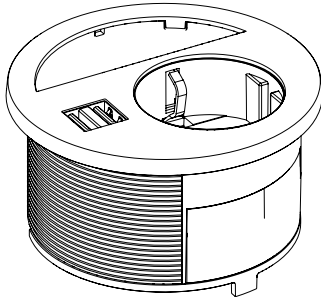

EVoline® Circle80

Datenblatt / Data Sheet

Einzelteile Individual parts

Zubehör Accessories

Maße Dimensions

Maße Zubehör Dimensions Accessories

EVoline® Circle80

Datenblatt / Data Sheet

Maße Zubehör

Dimensions Accessories

Ausschnittmaße

Cutout Dimensions

EVoline[®] Circle80

Datenblatt / Data Sheet

**Richtige Handypositionierung
zum kabellosen Laden (DisQ)**
*Correct mobile phone positioning
for wireless charging (DisQ)*