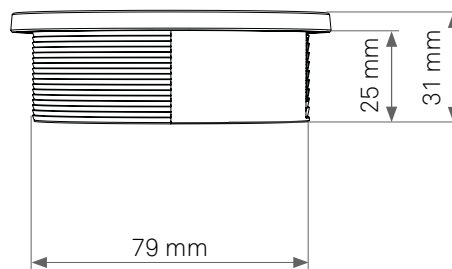

EVoline® Circle80

Datenblatt / Data Sheet

Einzelteile Individual parts

Zubehör Accessories

Maße Dimensions

Maße Zubehör Dimensions Accessories

EVoline® Circle80

Datenblatt / Data Sheet

Maße Zubehör

Dimensions Accessories

Ausschnittmaße

Cutout Dimensions

EVoline[®] Circle80

Datenblatt / Data Sheet

**Richtige Handypositionierung
zum kabellosen Laden (DisQ)**
*Correct mobile phone positioning
for wireless charging (DisQ)*