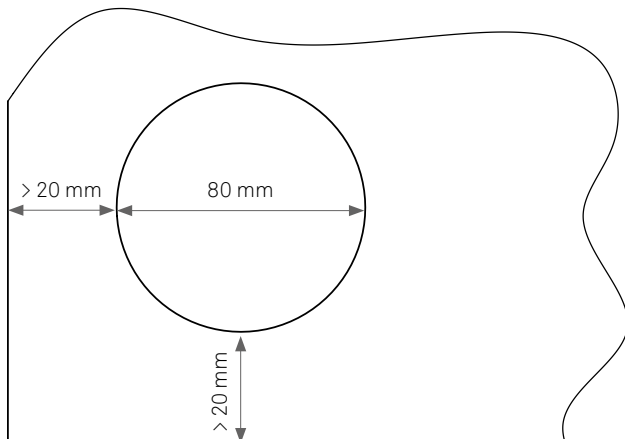

EVoline® Circle80

Datenblatt / Data Sheet

Einzelteile Individual parts

Zubehör Accessories

Maße Dimensions

Maße Zubehör Dimensions Accessories

EVoline® Circle80

Datenblatt / Data Sheet

Maße Zubehör

Dimensions Accessories

Ausschnittmaße

Cutout Dimensions

EVoline[®] Circle80

Datenblatt / Data Sheet

**Richtige Handypositionierung
zum kabellosen Laden (DisQ)**
*Correct mobile phone positioning
for wireless charging (DisQ)*