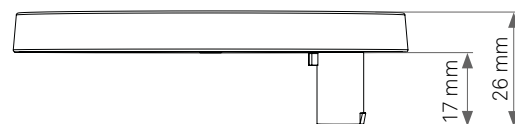

EVoline® Circle80

Datenblatt / Data Sheet

Einzelteile Individual parts

Zubehör Accessories

Maße Dimensions

Maße Zubehör Dimensions Accessories

EVoline® Circle80

Datenblatt / Data Sheet

Maße Zubehör

Dimensions Accessories

Ausschnittmaße

Cutout Dimensions

EVoline[®] Circle80

Datenblatt / Data Sheet

**Richtige Handypositionierung
zum kabellosen Laden (DisQ)**
*Correct mobile phone positioning
for wireless charging (DisQ)*