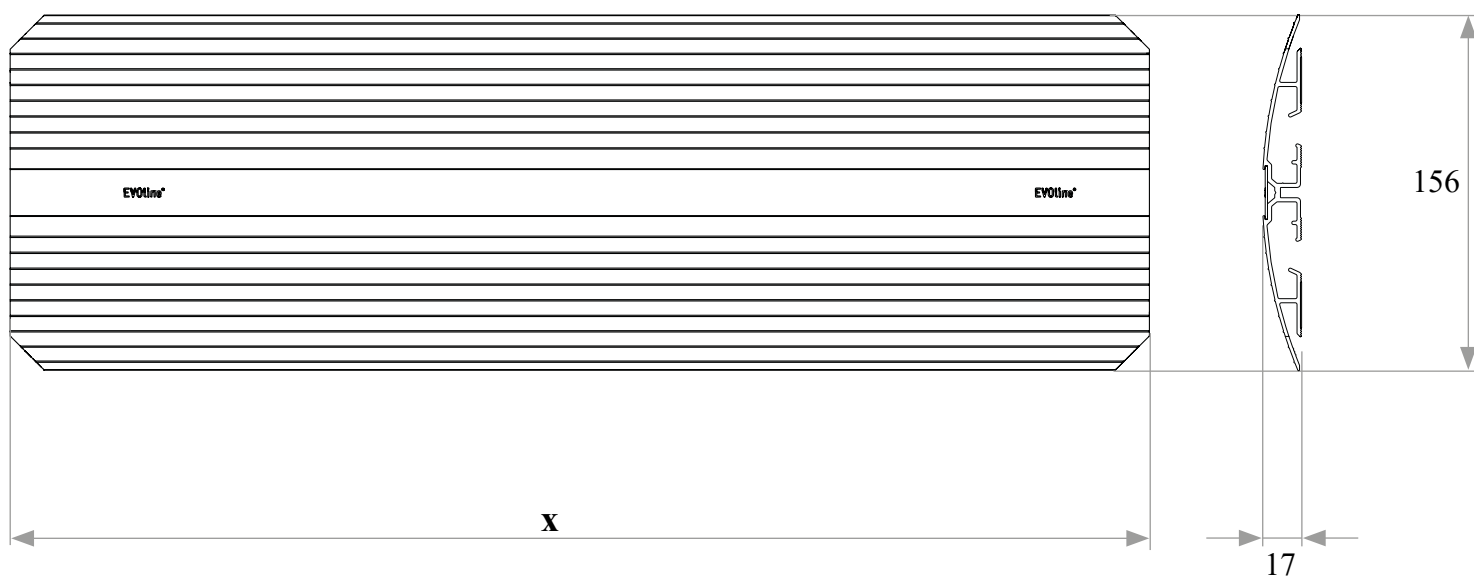

Technisches Datenblatt / Technical Specifications
Produktbeispiel / Example product

Technisches Datenblatt / Technical Specifications
Produktbeispiel / Example product

X =

- 500 mm (1593 5030 5000 | 1593 5040 5000)
- 800 mm (1593 5030 8000 | 1593 5040 8000)
- 1200 mm (1593 503 12000 | 1593 504 12000)
- 1600 mm (1593 503 16000 | 1593 503 16000)
- 2000 mm (1593503 20000 | 1593503 20000)