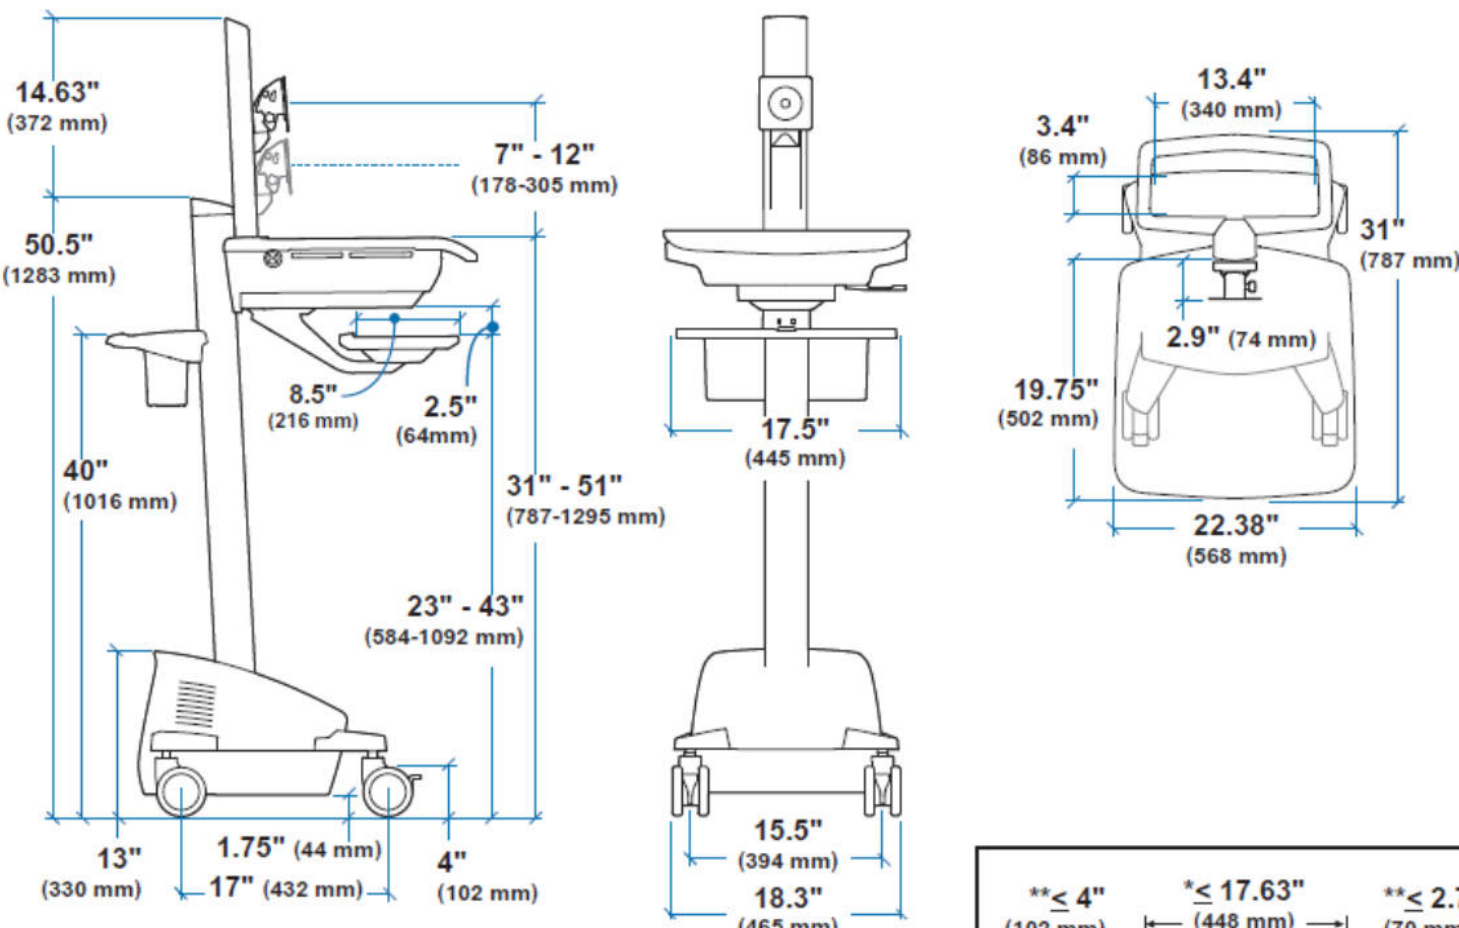

# Abmessungen

CPU-Fach

Berücksichtigen Sie beim Ausrechnen der Maße das angebrachte Zubehör, hervorstehende Kabel und Portreplikatoren oder Dockingstationen.