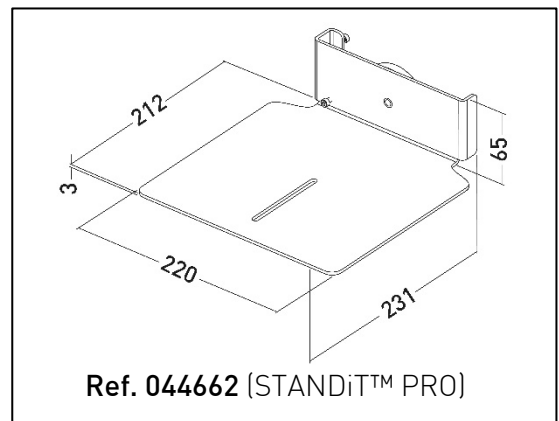

Tablette caméra pour STANDiT™ PRO et STANDiT™ 600

Camera shelf for STANDiT PRO
and STANDiT™ 600

Ref. **044662** (STANDiT™ PRO)

Ref. **044667** (STANDiT™ 600)

CARACTERISTIQUES TECHNIQUES	TECHNICAL CHARACTERISTICS
<ul style="list-style-type: none"> • Fixation facile et sûre avec aimant et vis 	<ul style="list-style-type: none"> • Easy and safe fixing with magnet and screws
<ul style="list-style-type: none"> • Poids max. sur tablette : 8 kg 	<ul style="list-style-type: none"> • Max weight on shelf : 8 kg
<ul style="list-style-type: none"> • Ouverture pour fixation de la caméra sur la tablette 	<ul style="list-style-type: none"> • Fixing hole on the tablet for the camera
<ul style="list-style-type: none"> • Compatible avec <ul style="list-style-type: none"> • STANDiT™ PRO (ref. 044662) • STANDiT™ 600 (ref. 044667) 	<ul style="list-style-type: none"> • Compatible with <ul style="list-style-type: none"> • STANDiT™ PRO (ref. 044662) • STANDiT™ 600 (ref. 044667)
<ul style="list-style-type: none"> • Également compatible avec la gamme WILL 	<ul style="list-style-type: none"> • Also compatible with WILL stands