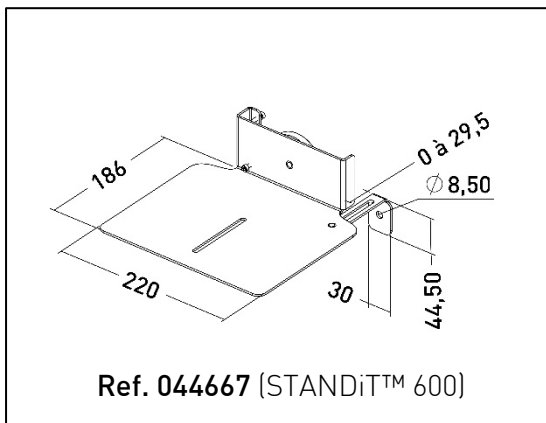

Tablette caméra pour STANDiT™ PRO et STANDiT™ 600

Camera shelf for STANDiT PRO
and STANDiT™ 600

Ref. **044662** (STANDiT™ PRO)

Ref. **044667** (STANDiT™ 600)

CARACTERISTIQUES TECHNIQUES	TECHNICAL CHARACTERISTICS
<ul style="list-style-type: none"> • Fixation facile et sûre avec aimant et vis 	<ul style="list-style-type: none"> • Easy and safe fixing with magnet and screws
<ul style="list-style-type: none"> • Poids max. sur tablette : 8 kg 	<ul style="list-style-type: none"> • Max weight on shelf : 8 kg
<ul style="list-style-type: none"> • Ouverture pour fixation de la caméra sur la tablette 	<ul style="list-style-type: none"> • Fixing hole on the tablet for the camera
<ul style="list-style-type: none"> • Compatible avec <ul style="list-style-type: none"> • STANDiT™ PRO (ref. 044662) • STANDiT™ 600 (ref. 044667) 	<ul style="list-style-type: none"> • Compatible with <ul style="list-style-type: none"> • STANDiT™ PRO (ref. 044662) • STANDiT™ 600 (ref. 044667)
<ul style="list-style-type: none"> • Également compatible avec la gamme WILL 	<ul style="list-style-type: none"> • Also compatible with WILL stands