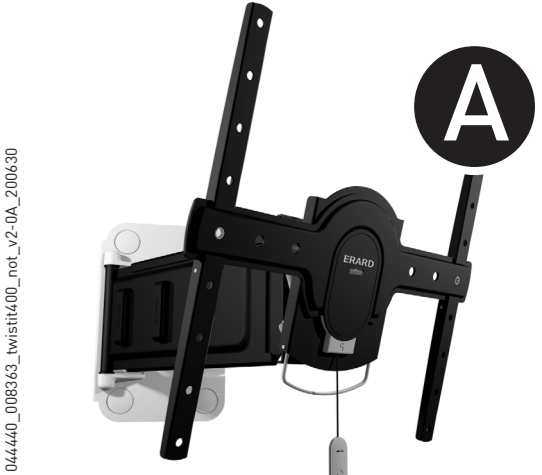

TWiSTiT400

SUPPORT MURAL ULTRA-FIN POUR ÉCRAN PLAT
 INCLINABLE 25° ET ORIENTABLE 180°
 ULTRA-SLIM WALL MOUNT FOR FLAT TV SCREEN
 TILTING 25° AND SWIVELING 180°

REF : 044440 v2.0

Vous avez des questions ?
 Vous avez besoin de conseils ?
N° Vert 0 800 40 40 60
 APPEL GRATUIT DEPUIS UN POSTE FIXE
 International : + 33 (0)472 46 16 26

30 KG
 TESTÉ JUSQU'À 120 KG
 TESTED UP TO 120 KG

30"-65"
 76-165 cm

Fabriqué en France - Made in France
www.erard.com

ERARD®

044440_008343_twistit400_not_v2-0A_200630