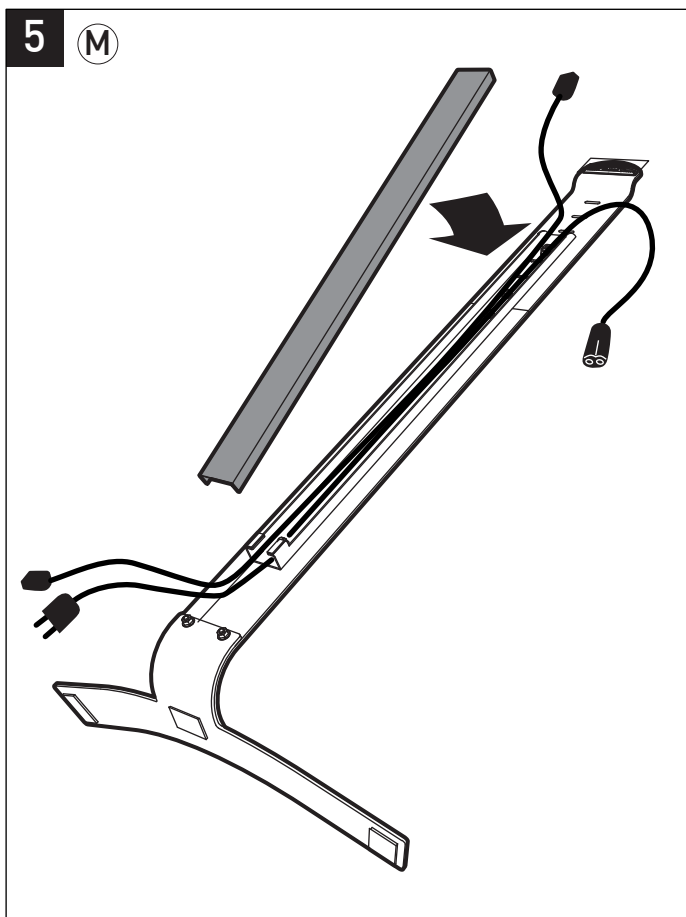

STANDiTTM400

ERARD[®]

SUPPORT MURAL SANS PERÇAGE POUR ÉCRAN PLAT
HOLE-LESS WALL MOUNT FOR FLAT TV SCREEN

REF : 044640

BREVET & MODÈLE DÉPOSÉS - PATENTED DESIGN

044640_Standit400_not_v1-2_200211

8

(B) x 2 + (C) + (D)