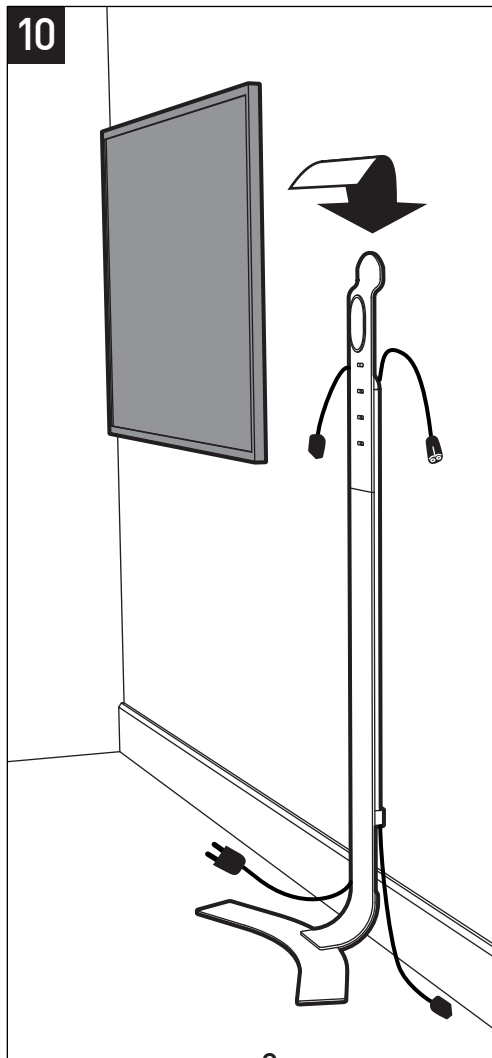

8

(B) x 2 + (C) + (D)

9

2

1

10

11

(E) + (F)