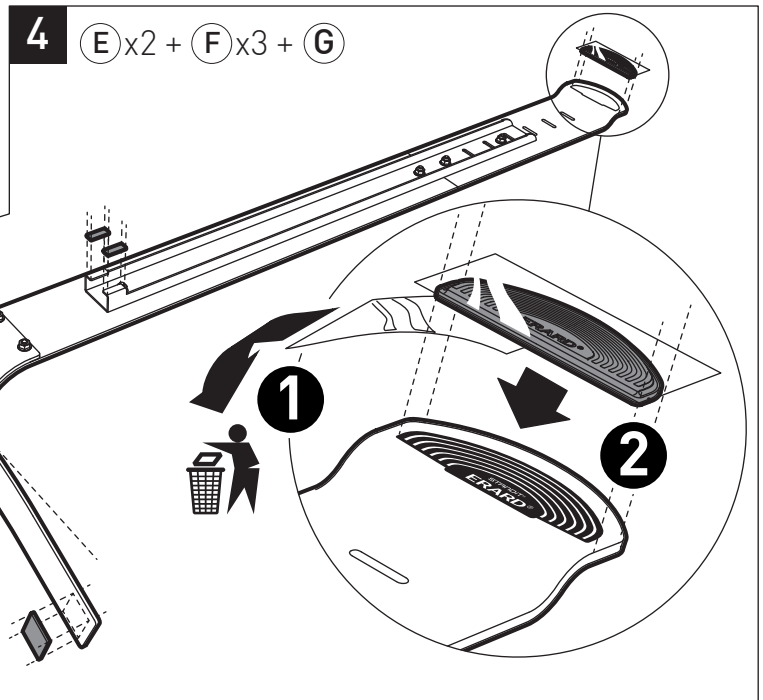

STANDiTTM400

ERARD[®]

SUPPORT MURAL SANS PERÇAGE POUR ÉCRAN PLAT
HOLE-LESS WALL MOUNT FOR FLAT TV SCREEN

REF : 044640

BREVET & MODÈLE DÉPOSÉS - PATENTED DESIGN

044640_Standit400_not_v1-2_200211

8

(B) x 2 + (C) + (D)