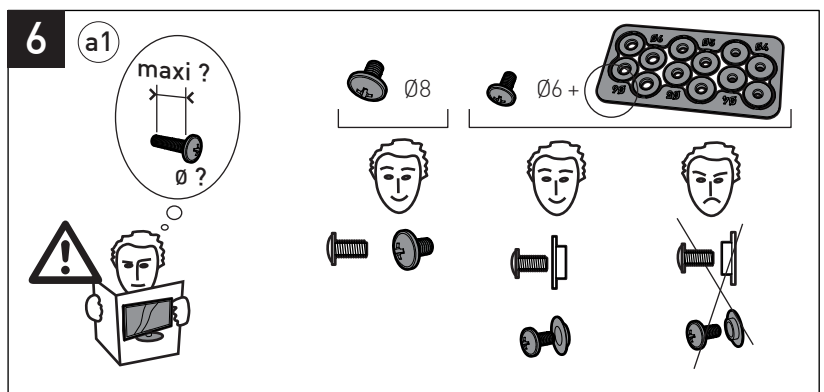

STANDiTTM400

ERARD[®]

SUPPORT MURAL SANS PERÇAGE POUR ÉCRAN PLAT
HOLE-LESS WALL MOUNT FOR FLAT TV SCREEN

REF : 044640

BREVET & MODÈLE DÉPOSÉS - PATENTED DESIGN

044640_Standit400_not_v1-2_200211

8

(B) x 2 + (C) + (D)