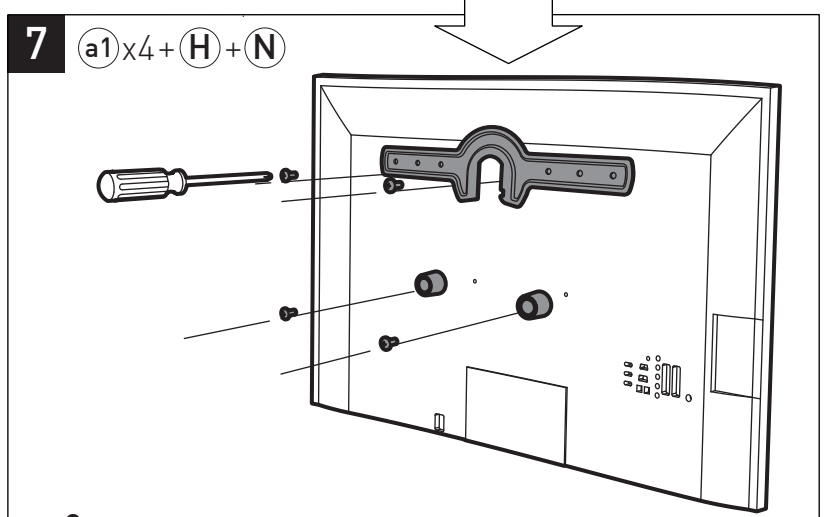

STANDiTTM400

ERARD[®]

SUPPORT MURAL SANS PERÇAGE POUR ÉCRAN PLAT
HOLE-LESS WALL MOUNT FOR FLAT TV SCREEN

REF : 044640

BREVET & MODÈLE DÉPOSÉS - PATENTED DESIGN

044640_Standit400_not_v1-2_200211

8

(B) x 2 + (C) + (D)