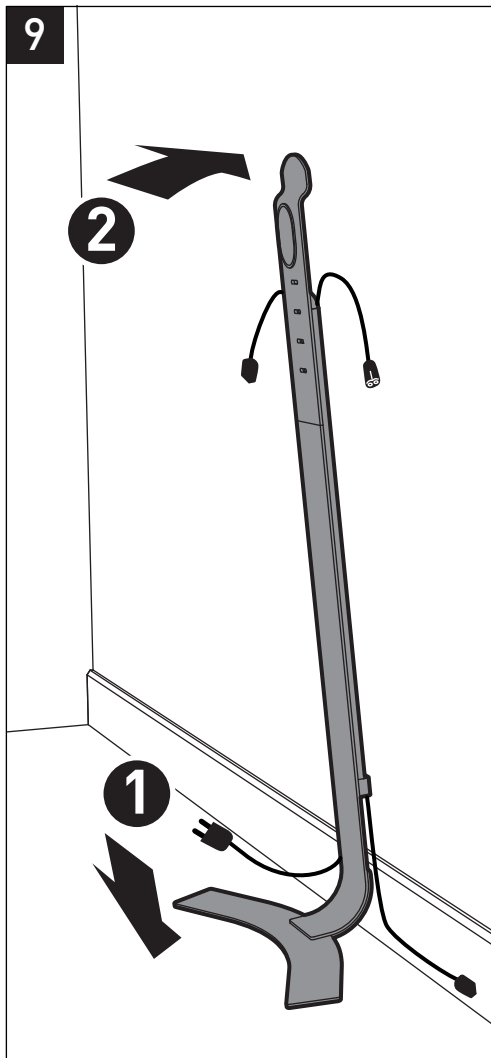

8

(B) x 2 + (C) + (D)

9

2

1

10

11

(E) + (F)