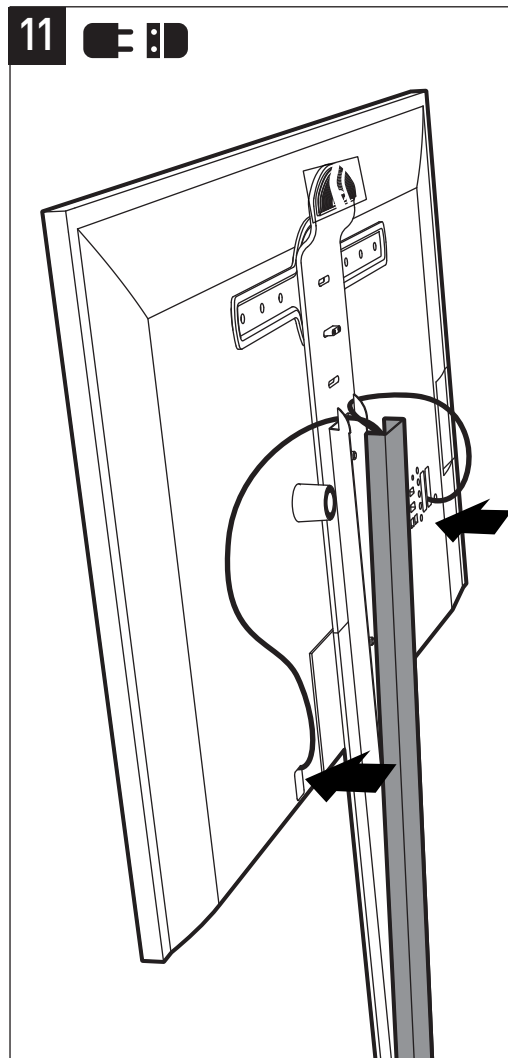

8

(B) x 2 + (C) + (D)

9

2

1

10

11

(E) + (F)