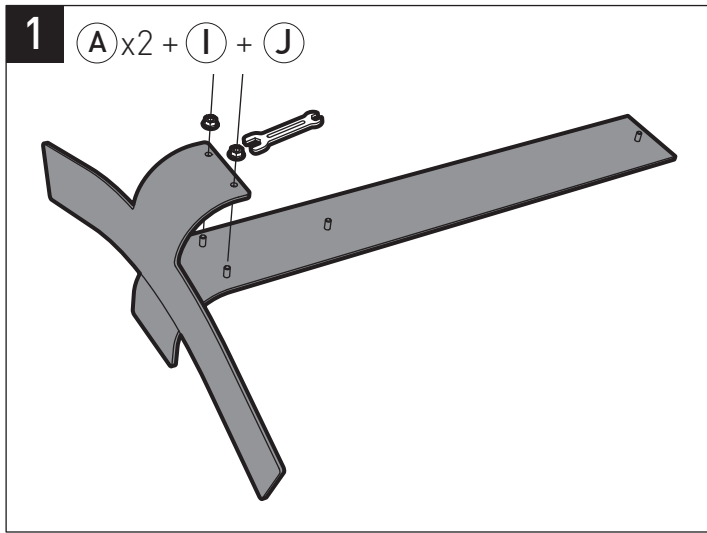

STANDiTTM400

ERARD[®]

SUPPORT MURAL SANS PERÇAGE POUR ÉCRAN PLAT
HOLE-LESS WALL MOUNT FOR FLAT TV SCREEN

REF : 044640

BREVET & MODÈLE DÉPOSÉS - PATENTED DESIGN

044640_Standit400_not_v1-2_200211

8

(B) x 2 + (C) + (D)