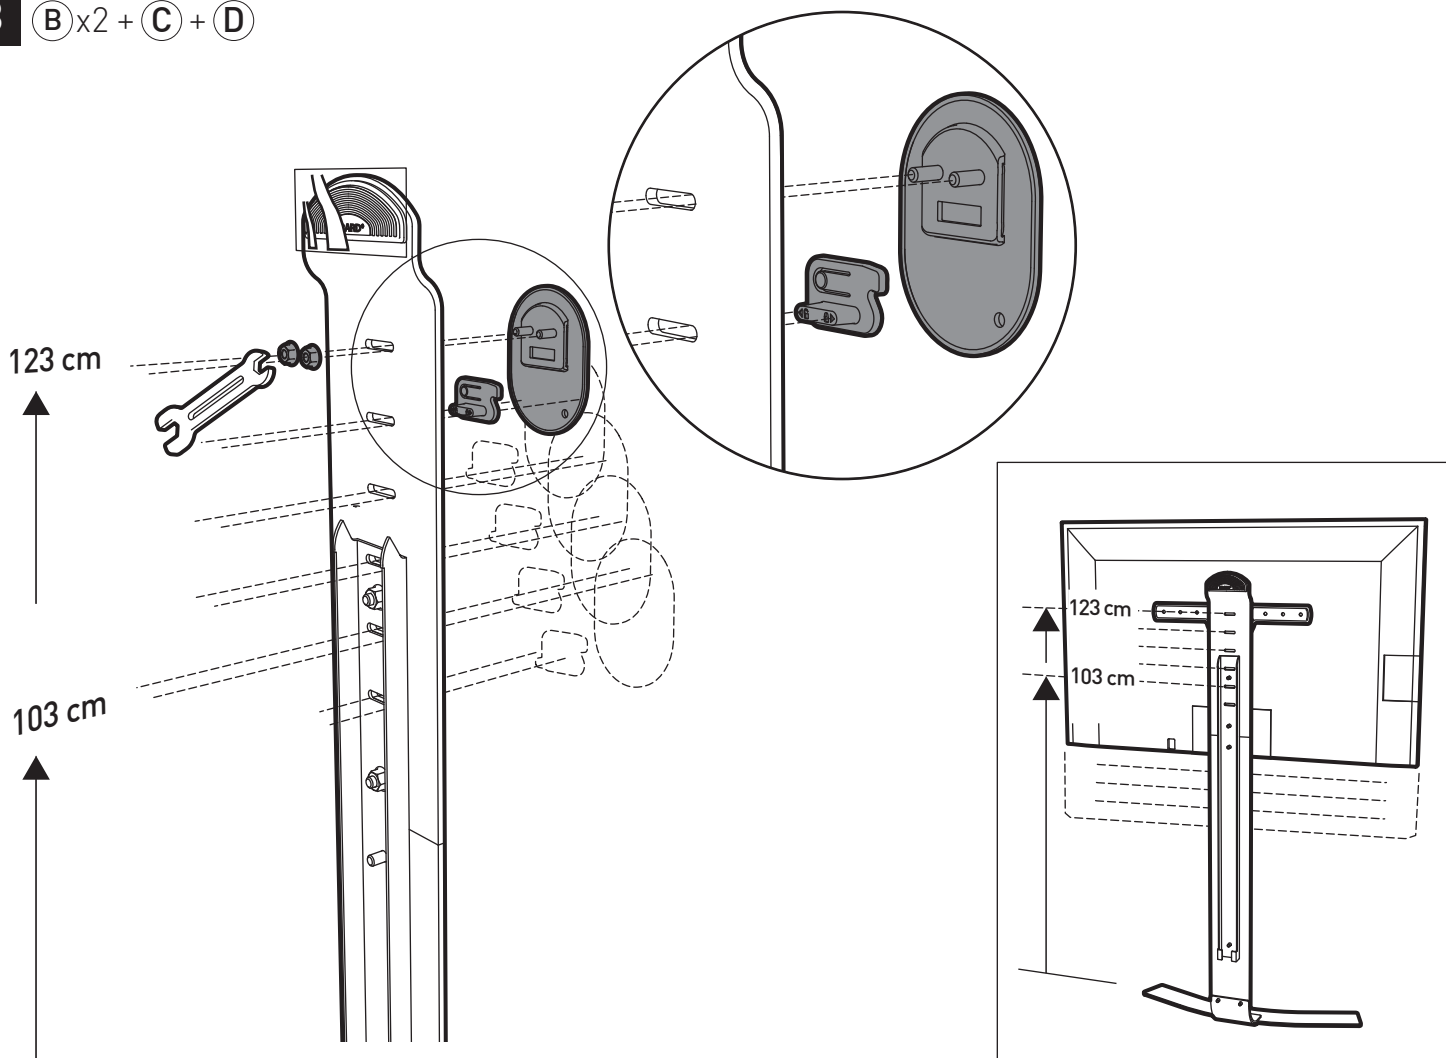

STANDiTTM400

ERARD[®]

SUPPORT MURAL SANS PERÇAGE POUR ÉCRAN PLAT
HOLE-LESS WALL MOUNT FOR FLAT TV SCREEN

REF : 044640

BREVET & MODÈLE DÉPOSÉS - PATENTED DESIGN

044640_Standit400_not_v1-2_200211

8

(B) x 2 + (C) + (D)