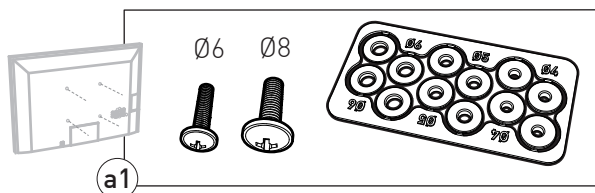

STANDiTTM400

ERARD[®]

SUPPORT MURAL SANS PERÇAGE POUR ÉCRAN PLAT
HOLE-LESS WALL MOUNT FOR FLAT TV SCREEN

REF : 044640

BREVET & MODÈLE DÉPOSÉS - PATENTED DESIGN

044640_Standit400_not_v1-2_200211

8

(B) x 2 + (C) + (D)