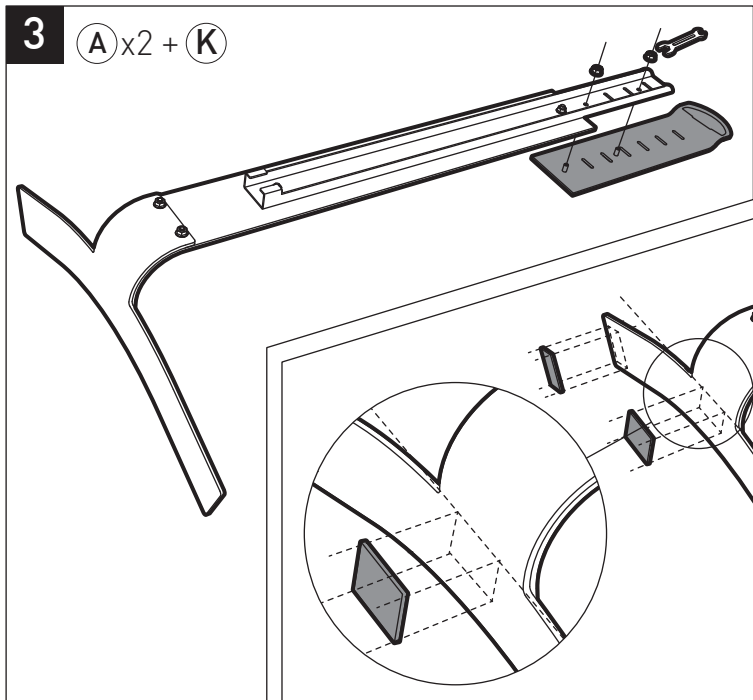

STANDiTTM400

ERARD[®]

SUPPORT MURAL SANS PERÇAGE POUR ÉCRAN PLAT
HOLE-LESS WALL MOUNT FOR FLAT TV SCREEN

REF : 044640

BREVET & MODÈLE DÉPOSÉS - PATENTED DESIGN

044640_Standit400_not_v1-2_200211

8

(B) x 2 + (C) + (D)