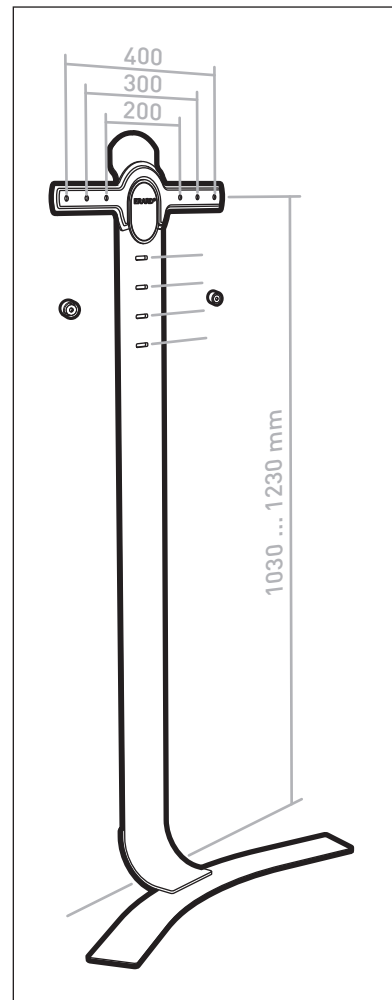

STANDiTTM400

ERARD[®]

SUPPORT MURAL SANS PERÇAGE POUR ÉCRAN PLAT
HOLE-LESS WALL MOUNT FOR FLAT TV SCREEN

REF : 044640

BREVET & MODÈLE DÉPOSÉS - PATENTED DESIGN

044640_Standit400_not_v1-2_200211

8

(B) x 2 + (C) + (D)