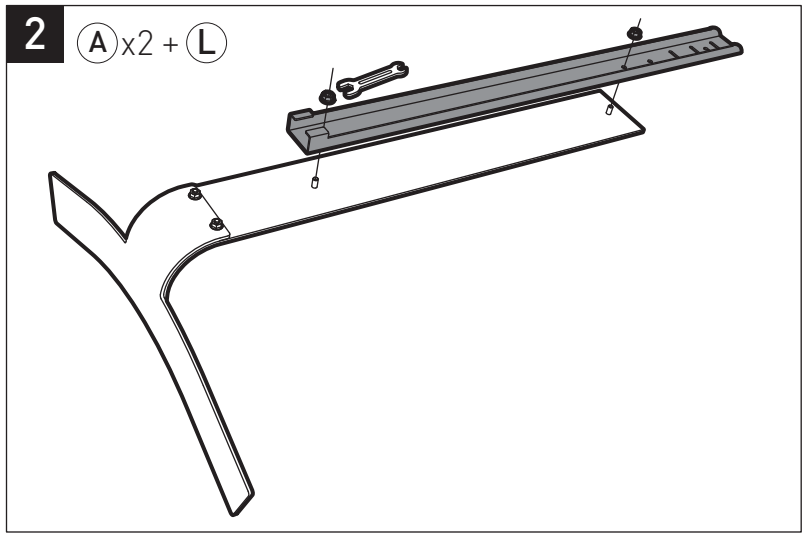

STANDiTTM400

ERARD[®]

SUPPORT MURAL SANS PERÇAGE POUR ÉCRAN PLAT
HOLE-LESS WALL MOUNT FOR FLAT TV SCREEN

REF : 044640

BREVET & MODÈLE DÉPOSÉS - PATENTED DESIGN

044640_Standit400_not_v1-2_200211

8

(B) x 2 + (C) + (D)