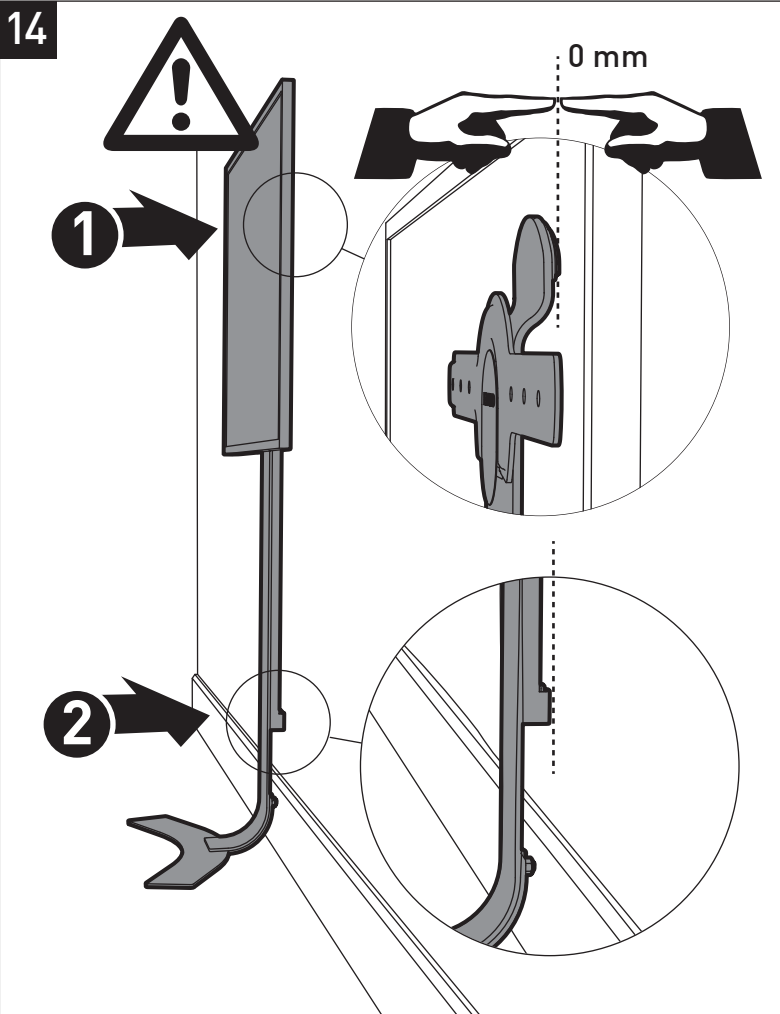

12 /

13

14

- **FR** PERSONNALISEZ VOTRE STANDIT AVEC UNE PEINTURE COURANTE DE TYPE ALKYDE URÉTHANNE.
- **GB** CUSTOMIZE YOUR STANDIT WITH ORDINARY ALKYD URETHANE PAINT.
- **D** INDIVIDUALISIEREN SIE IHREN STANDIT MIT EINER URETHAN-ALKYDHARTZ LACKIERUNG.
- **IT** PERSONALIZZA IL TUO STANDIT CON UN PITTURA CORRENTE DI TIPO ALCHIDE-URETANO.
- **NL** PERSONALISEER UW STANDIT MET EEN GEBRUIKELIJKE ALKYDURETHAANVERF.
- **ES** PERSONALICE SU "STANDIT" CON UNA PINTURA ESTÁNDAR DE TIPO ALQUÍDICA DE URETANO
- **CZ** DOTVÓŘTE SI SVŮJ STANDIT BÉŽNÝM NÁTĚREM BARVOU ALKYDURETANOVÉHO TYPU

N° Vert 0 800 40 40 60

APPEL GRATUIT DEPUIS UN POSTE FIXE

International : + 33 472 461 626

ERARD SAS 38236 PONT DE CHERUY cedex FRANCE