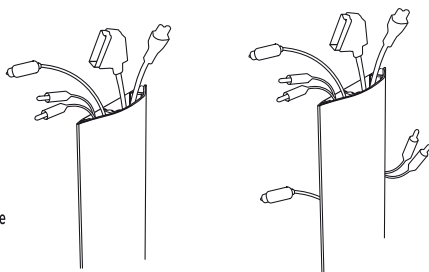

## Avisser au mur

Simply drilling it to the wall

## Assemblage de plusieurs goulottes

Combination process

Sortie des câbles, centrale ou latérale  
Cable exits at the top or on the sides

18 mm

24 mm

Innovation ERARD® : épaisseur évolutive 18 or 24 mm  
Exclusive ERARD® : 2 thickness settings 18 or 24 mm