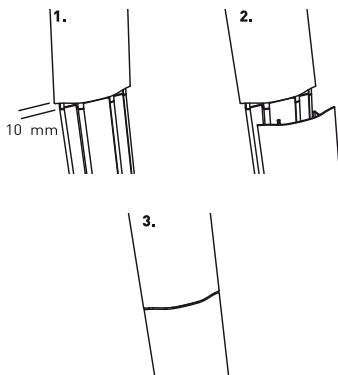

## Avisser au mur

Simply drilling it to the wall

## Assemblage de plusieurs goulottes

Combination process

Sortie des câbles, centrale ou latérale  
Cable exits at the top or on the sides

18 mm

24 mm

Innovation ERARD® : épaisseur évolutive 18 or 24 mm  
Exclusive ERARD® : 2 thickness settings 18 or 24 mm