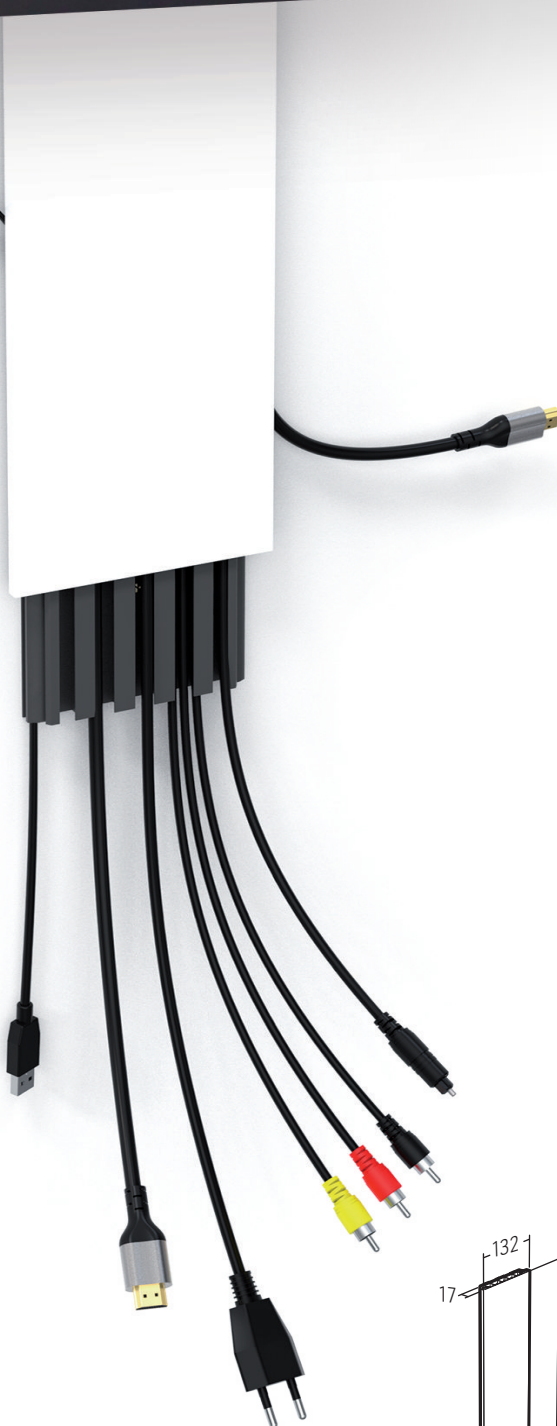

# FLAK 1100

GOULOTTE PASSE-CÂBLES  
CABLE COVER

110 cm

Dissimulez  
vos câbles\*

\*vendu sans câbles

Hides cables\*

\*sold without cables

Peignable  
Can be painted

Tapissable  
Can be decorated

Sciable  
Can be cut

Réf. : 035460

3 185280 354603

ERARD®

FR

## Goulotte passe-câbles

- Installation facile des câbles par clipsage
- A visser au mur
- Peut être découpée à la longueur souhaitée
- Peut être peinte ou tapissée pour s'intégrer parfaitement à votre intérieur
- Compatible avec tous les supports de la gamme ERARD

## Cable cover manager

- Easy installation : coverplate clips into cable holders
- Simply drilling it to the wall
- Can be cut to size
- Can be painted or decorated to match its surroundings
- Compatible with all ERARD mounts