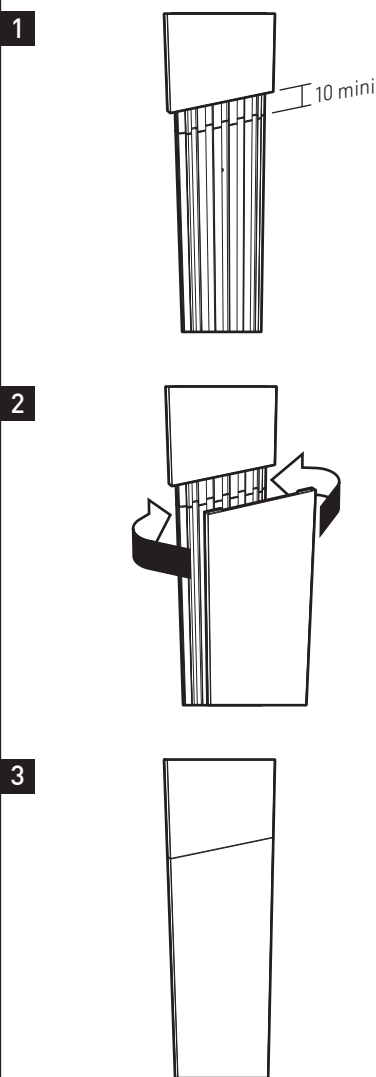

Goulotte passe-câbles

- Installation facile des câbles par clipsage
- A visser au mur
- Peut être découpée à la longueur souhaitée
- Peut être peinte ou tapissée pour s'intégrer parfaitement à votre intérieur
- Compatible avec tous les supports de la gamme ERARD

Cable cover manager

- Easy installation : coverplate clips into cable holders
- Simply drilling it to the wall
- Can be cut to size
- Can be painted or decorated to match its surroundings
- Compatible with all ERARD mounts

A visser (visserie murale fournie)
Screw-in (wall screws included)

Assemblage de plusieurs goulottes
Combination process

La gamme FLAK
The FLAK range

FLAK 1100
Goulotte passe-câbles
Cable cover manager

FLAK 800+
Goulotte passe-câbles
avec station d'accueil
pour appareils nomades
Cable cover with docking
station for a portable
device

Vous avez des questions ?
Vous avez besoin de conseils ?

N° Vert 0 800 40 40 60

APPEL GRATUIT DEPUIS UN POSTE FIXE

international : +33 472 461 626

www.erard.com

ERARD®

www.erard.com
ERARD 38236
PONT DE CHERUY cedex - FRANCE

Les produits de la gamme FLAK sont
compatibles entre eux / FLAK products
are compatible with each other