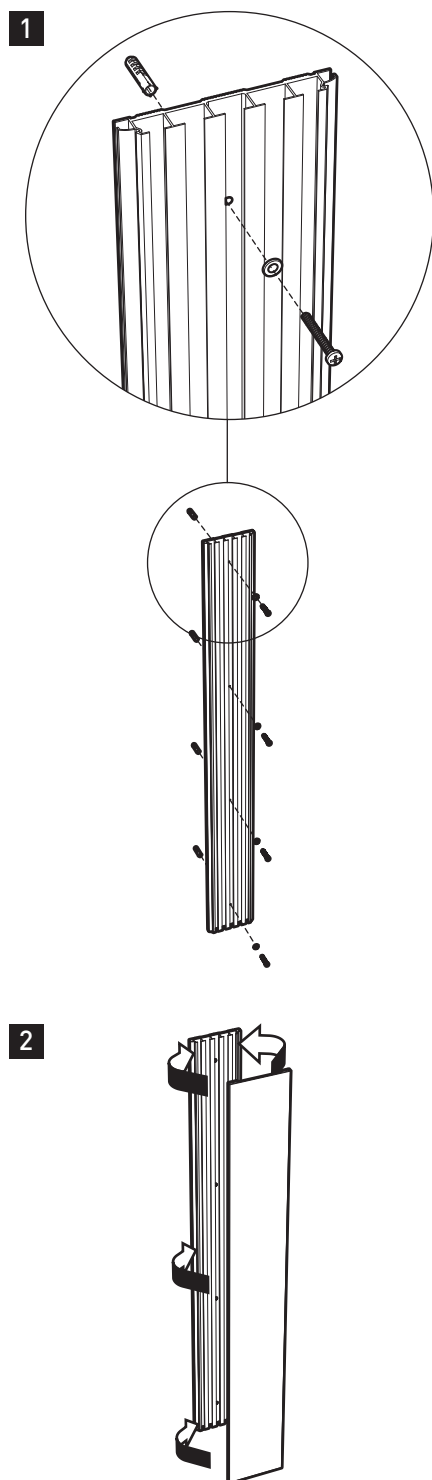

Goulotte passe-câbles

- Installation facile des câbles par clipsage
- A visser au mur
- Peut être découpée à la longueur souhaitée
- Peut être peinte ou tapissée pour s'intégrer parfaitement à votre intérieur
- Compatible avec tous les supports de la gamme ERARD

Cable cover manager

- Easy installation : coverplate clips into cable holders
- Simply drilling it to the wall
- Can be cut to size
- Can be painted or decorated to match its surroundings
- Compatible with all ERARD mounts

A visser (visserie murale fournie)
Screw-in (wall screws included)

Assemblage de plusieurs goulottes
Combination process