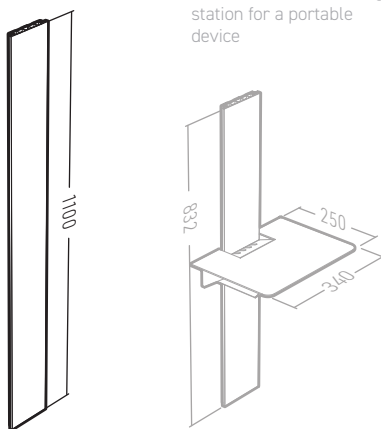

La gamme FLAK
The FLAK range

FLAK 1100
Goulotte passe-câbles
Cable cover manager

FLAK 800+
Goulotte passe-câbles
avec station d'accueil
pour appareils nomades
Cable cover with docking
station for a portable
device