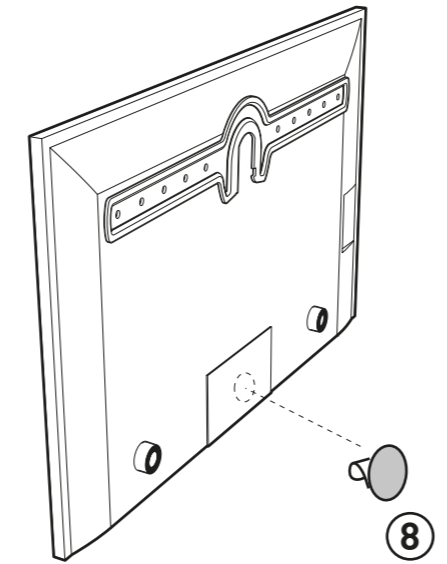

7 ?

8

9

10

11

FiXiT 600

SUPPORT MURAL ULTRA-FIN POUR ÉCRAN PLAT
ULTRA FLAT WALL MOUNT FOR FLAT TV SCREEN

REF : 044060

v2.0

Vous avez des questions ?
Vous avez besoin de conseils ?

N° Vert 0 800 40 40 60

APPEL GRATUIT DEPUIS UN POSTE FIXE
international : +33 472 46 16 26

044060_008281_fixit600_not_v2-0_200630

XL
40"-85"
101-215 cm