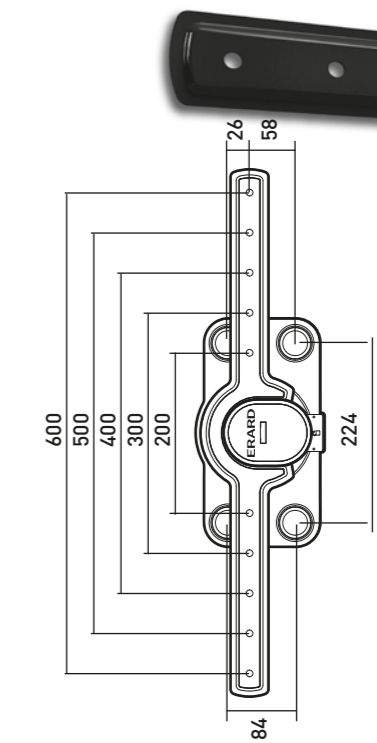

7 ?

8

9

10

11

FiXiT 600

SUPPORT MURAL ULTRA-FIN POUR ÉCRAN PLAT
ULTRA FLAT WALL MOUNT FOR FLAT TV SCREEN

REF : 044060

v2.0

Vous avez des questions ?
Vous avez besoin de conseils ?

N° Vert 0 800 40 40 60

APPEL GRATUIT DEPUIS UN POSTE FIXE
international : +33 472 46 16 26

044060_008281_fixit600_not_v2-0_200630

XL
40"-85"
101-215 cm