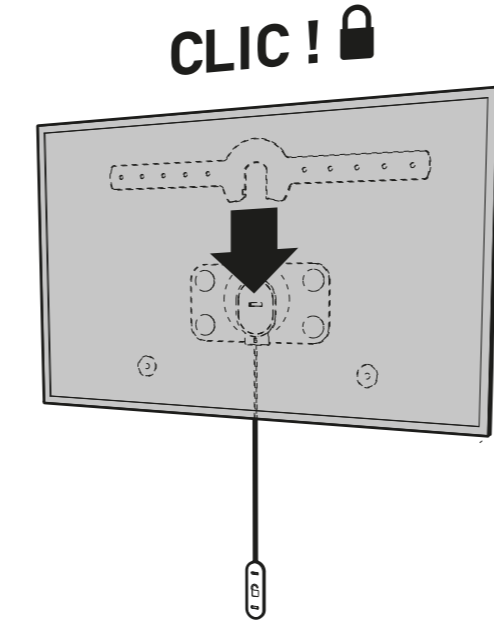

7 ?

8

9

10

11

FiXiT 600

SUPPORT MURAL ULTRA-FIN POUR ÉCRAN PLAT
ULTRA FLAT WALL MOUNT FOR FLAT TV SCREEN

REF : 044060

v2.0

Vous avez des questions ?
Vous avez besoin de conseils ?

N° Vert 0 800 40 40 60

APPEL GRATUIT DEPUIS UN POSTE FIXE
international : +33 472 46 16 26

044060_008281_fixit600_not_v2-0_200630

XL
40"-85"
101-215 cm