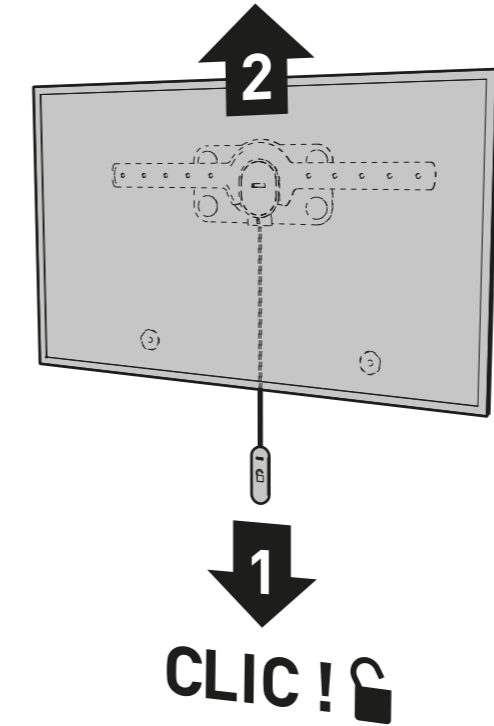

7 ?

8

9

10

11

FiXiT 600

SUPPORT MURAL ULTRA-FIN POUR ÉCRAN PLAT
ULTRA FLAT WALL MOUNT FOR FLAT TV SCREEN

REF : 044060

v2.0

Vous avez des questions ?
Vous avez besoin de conseils ?

N° Vert 0 800 40 40 60

APPEL GRATUIT DEPUIS UN POSTE FIXE
international : +33 472 46 16 26

044060_008281_fixit600_not_v2-0_200630

XL
40"-85"
101-215 cm