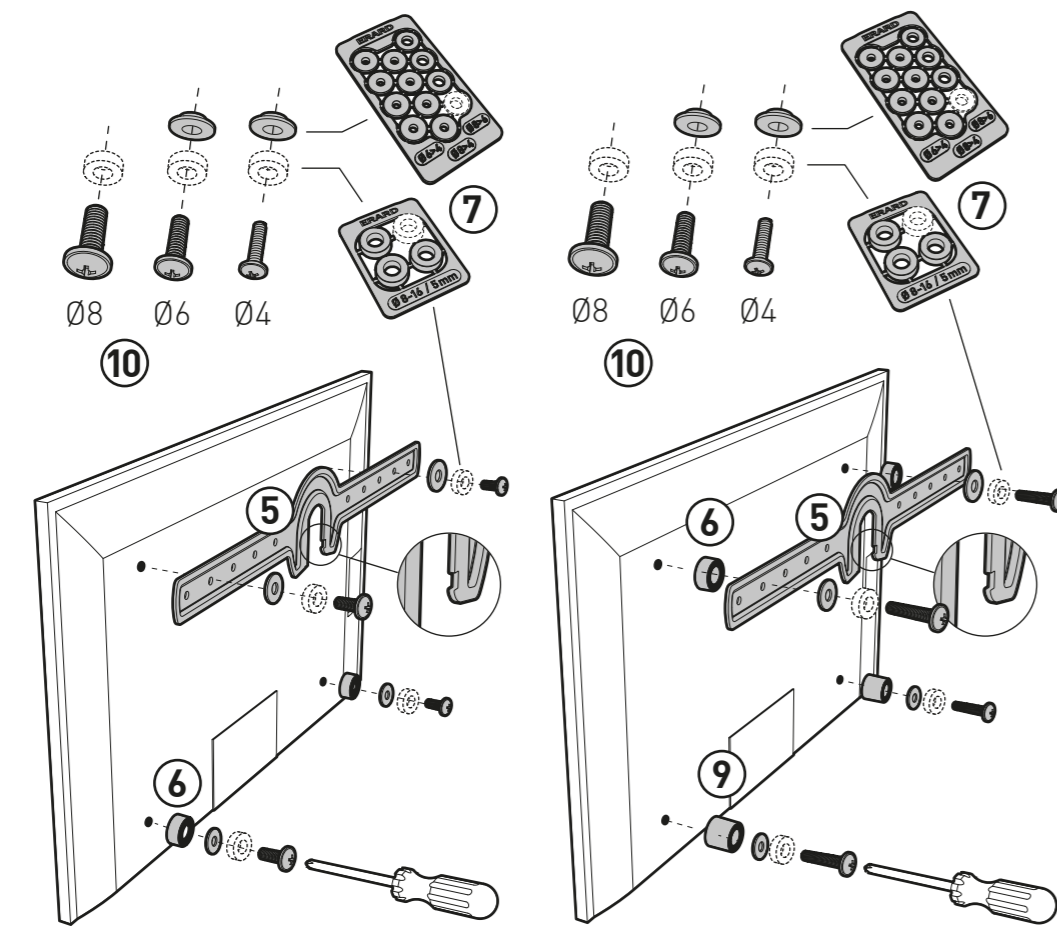

7 ?

8

9

10

11

FiXiT 600

SUPPORT MURAL ULTRA-FIN POUR ÉCRAN PLAT
ULTRA FLAT WALL MOUNT FOR FLAT TV SCREEN

REF : 044060

v2.0

Vous avez des questions ?
Vous avez besoin de conseils ?

N° Vert 0 800 40 40 60

APPEL GRATUIT DEPUIS UN POSTE FIXE
international : +33 472 46 16 26

044060_008281_fixit600_not_v2-0_200630

XL
40"-85"
101-215 cm