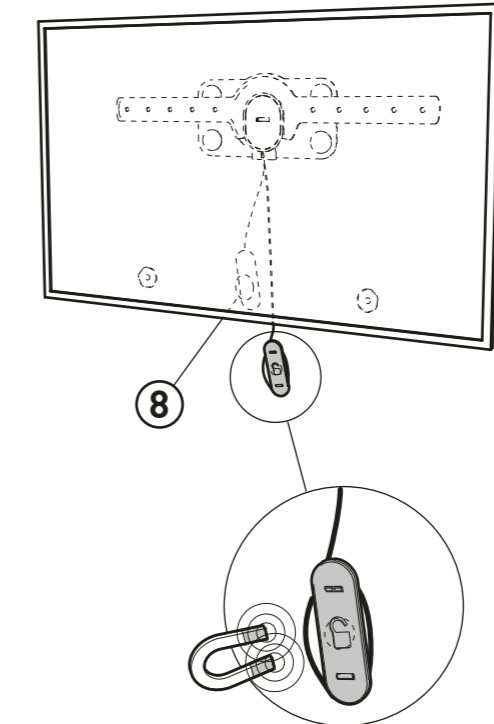

044060_008281_fixit600_not_v2-0_200630