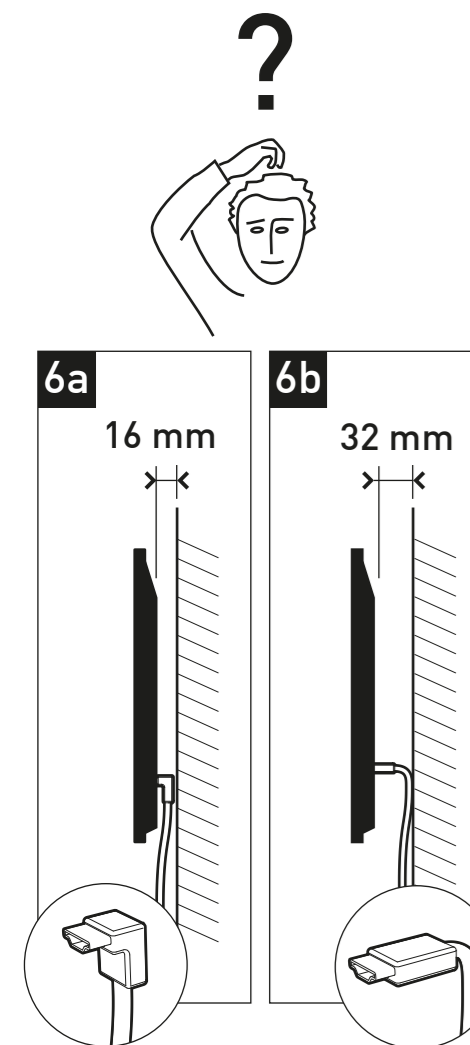

7 ?

8

9

10

11

FiXiT 600

SUPPORT MURAL ULTRA-FIN POUR ÉCRAN PLAT
ULTRA FLAT WALL MOUNT FOR FLAT TV SCREEN

REF : 044060

v2.0

Vous avez des questions ?
Vous avez besoin de conseils ?

N° Vert 0 800 40 40 60

APPEL GRATUIT DEPUIS UN POSTE FIXE
international : +33 472 46 16 26

044060_008281_fixit600_not_v2-0_200630

XL
40"-85"
101-215 cm