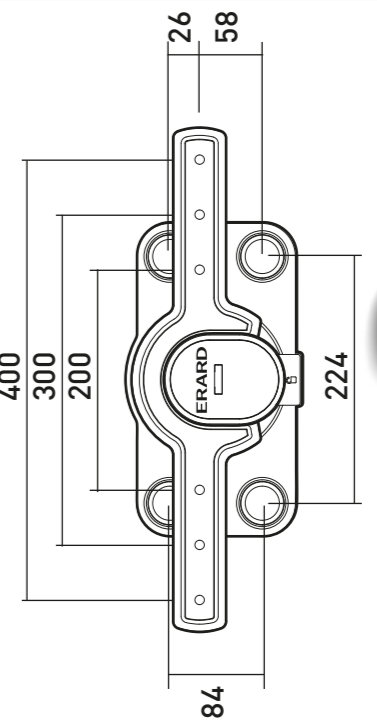

7 ?

8

9

10

11

FiXiT 400

SUPPORT MURAL ULTRA-FIN POUR ÉCRAN PLAT
ULTRA FLAT WALL MOUNT FOR FLAT TV SCREEN

v2.0

REF : 044040

L **60 KG**
30"-65" TESTÉ JUSQU'À 240 KG
 76-165 cm TESTED UP TO 240 KG

ERARD®

044040_008280_fixit400_not_v2-0_200630

Vous avez des questions ?
 Vous avez besoin de conseils ?
N° Vert 0 800 40 40 60
 APPEL GRATUIT DEPUIS UN POSTE FIXE
 international : +33 472 46 16 26