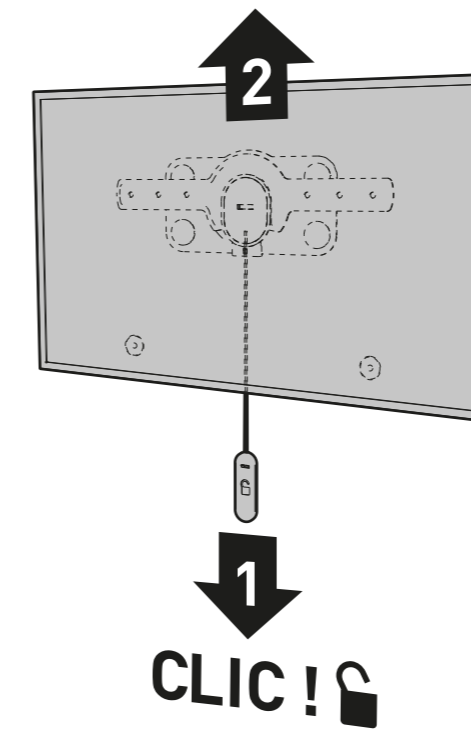

7 ?

8

9

10

11

FiXiT 400

SUPPORT MURAL ULTRA-FIN POUR ÉCRAN PLAT
ULTRA FLAT WALL MOUNT FOR FLAT TV SCREEN

v2.0

REF : 044040

L **60 KG**
30"-65" TESTÉ JUSQU'À 240 KG
 76-165 cm TESTED UP TO 240 KG

ERARD®

044040_008280_fixit400_not_v2-0_200630

Vous avez des questions ?
 Vous avez besoin de conseils ?
N° Vert 0 800 40 40 60
 APPEL GRATUIT DEPUIS UN POSTE FIXE
 international : +33 472 46 16 26