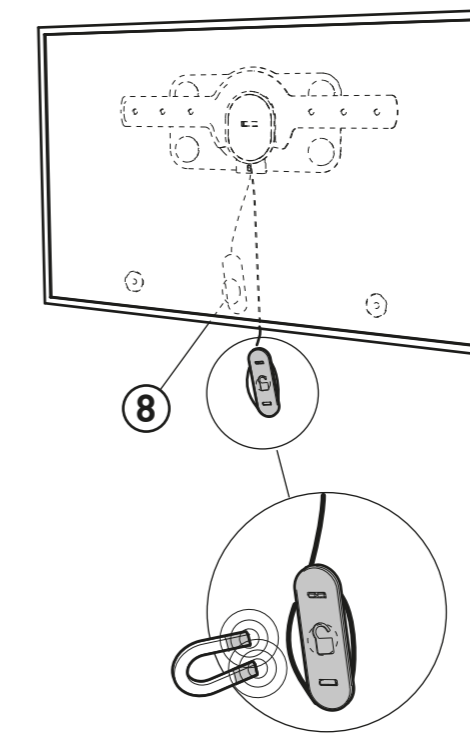

7 ?

8

9

10

11

FiXiT 400

SUPPORT MURAL ULTRA-FIN POUR ÉCRAN PLAT
ULTRA FLAT WALL MOUNT FOR FLAT TV SCREEN

v2.0

REF : 044040

L **60 KG**
30"-65" TESTÉ JUSQU'À 240 KG
 76-165 cm TESTED UP TO 240 KG

ERARD®

044040_008280_fixit400_not_v2-0_200630

Vous avez des questions ?
 Vous avez besoin de conseils ?
N° Vert 0 800 40 40 60
 APPEL GRATUIT DEPUIS UN POSTE FIXE
 international : +33 472 46 16 26