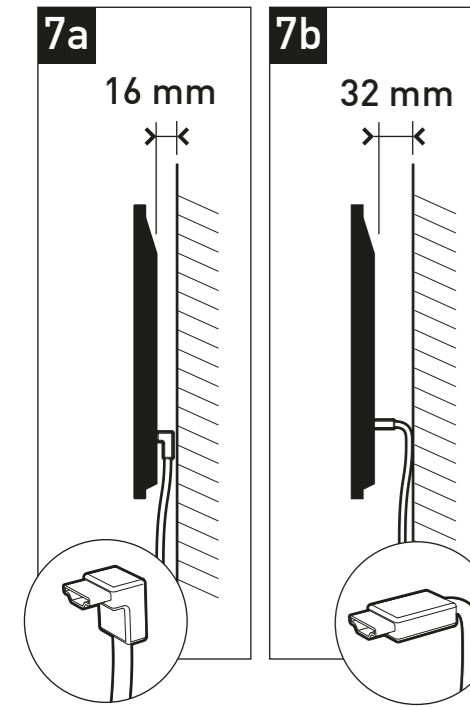

7 ?

8

9

10

11

FiXiT 400

SUPPORT MURAL ULTRA-FIN POUR ÉCRAN PLAT
ULTRA FLAT WALL MOUNT FOR FLAT TV SCREEN

v2.0

REF : 044040

L **60 KG**
30"-65" TESTÉ JUSQU'À 240 KG
 76-165 cm TESTED UP TO 240 KG

ERARD®

044040_008280_fixit400_not_v2-0_200630

Vous avez des questions ?
 Vous avez besoin de conseils ?
N° Vert 0 800 40 40 60
 APPEL GRATUIT DEPUIS UN POSTE FIXE
 international : +33 472 46 16 26