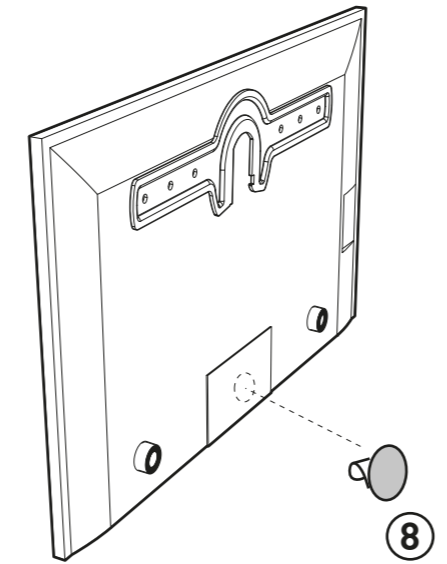

7 ?

8

9

10

11

FiXiT 400

SUPPORT MURAL ULTRA-FIN POUR ÉCRAN PLAT
ULTRA FLAT WALL MOUNT FOR FLAT TV SCREEN

v2.0

REF : 044040

L **60 KG**
30"-65" TESTÉ JUSQU'À 240 KG
 76-165 cm TESTED UP TO 240 KG

ERARD®

044040_008280_fixit400_not_v2-0_200630

Vous avez des questions ?
 Vous avez besoin de conseils ?
N° Vert 0 800 40 40 60
 APPEL GRATUIT DEPUIS UN POSTE FIXE
 international : +33 472 46 16 26