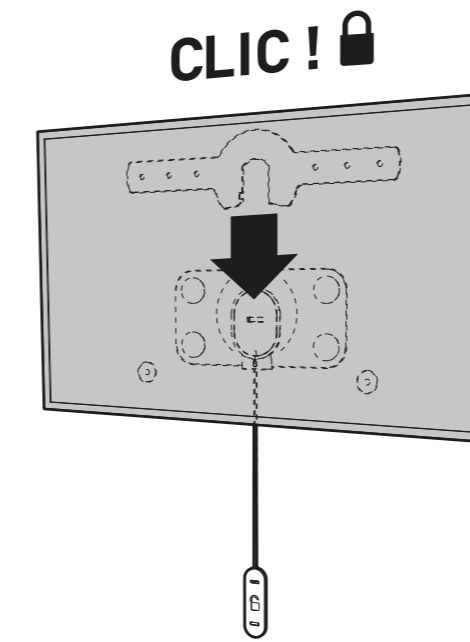

7 ?

8

9

10

11

FiXiT 400

SUPPORT MURAL ULTRA-FIN POUR ÉCRAN PLAT
ULTRA FLAT WALL MOUNT FOR FLAT TV SCREEN

v2.0

REF : 044040

L **60 KG**
30"-65" TESTÉ JUSQU'À 240 KG
 76-165 cm TESTED UP TO 240 KG

ERARD®

044040_008280_fixit400_not_v2-0_200630

Vous avez des questions ?
 Vous avez besoin de conseils ?
N° Vert 0 800 40 40 60
 APPEL GRATUIT DEPUIS UN POSTE FIXE
 international : +33 472 46 16 26