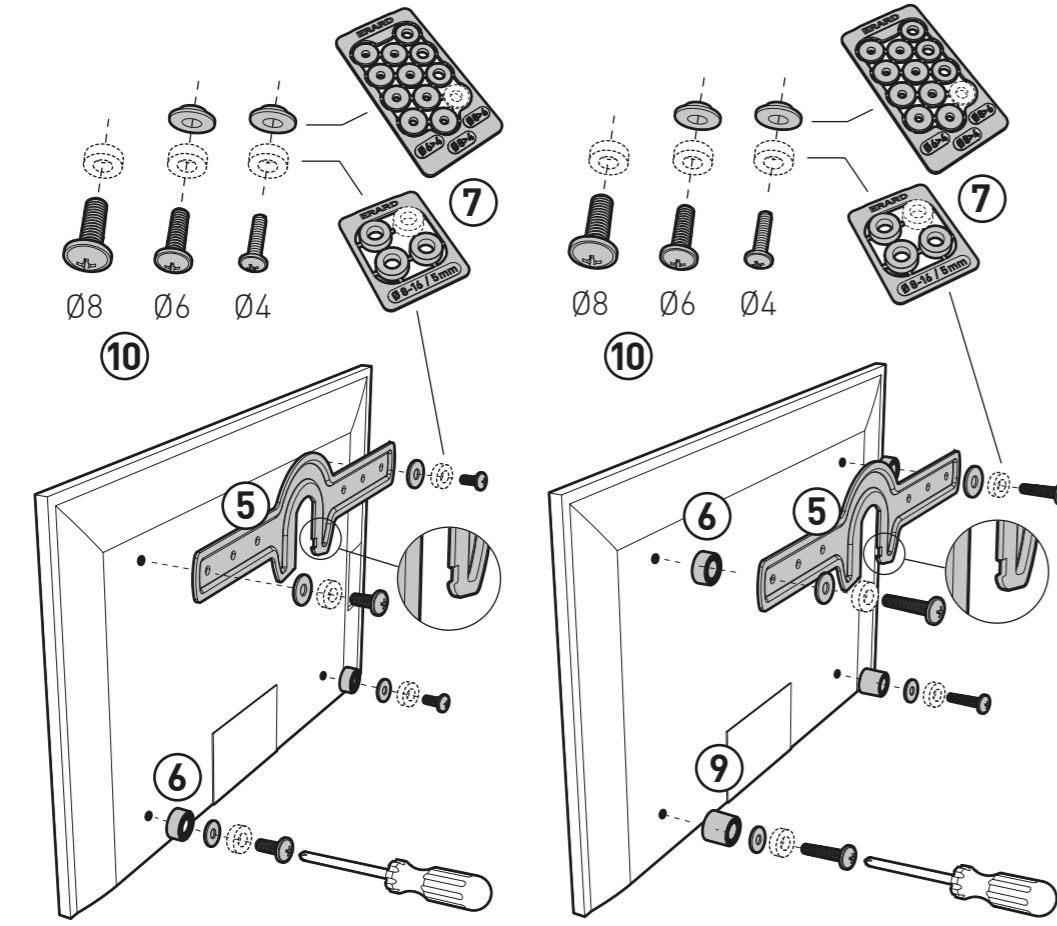

7 ?

8

9

10

11

FiXiT 400

SUPPORT MURAL ULTRA-FIN POUR ÉCRAN PLAT
ULTRA FLAT WALL MOUNT FOR FLAT TV SCREEN

v2.0

REF : 044040

L **60 KG**
30"-65" TESTÉ JUSQU'À 240 KG
 76-165 cm TESTED UP TO 240 KG

ERARD®

044040_008280_fixit400_not_v2-0_200630

Vous avez des questions ?
 Vous avez besoin de conseils ?
N° Vert 0 800 40 40 60
 APPEL GRATUIT DEPUIS UN POSTE FIXE
 international : +33 472 46 16 26