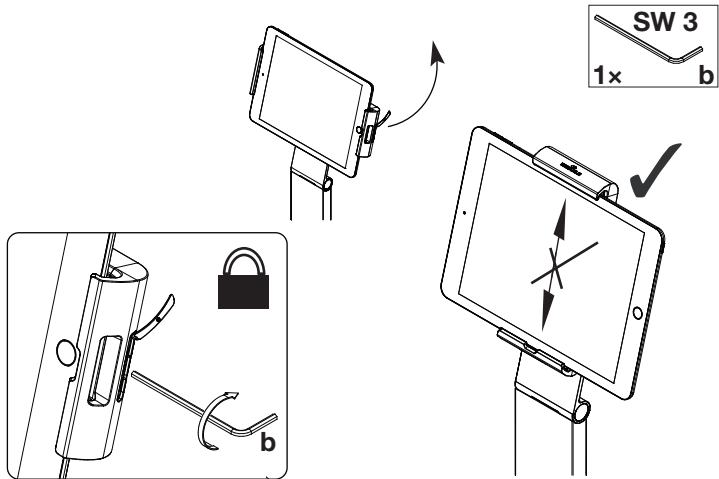

2 | TABLET HOLDER FLOOR

0-88°

160 mm

275 mm

DE | TABLET HOLDER FLOOR verfügt über einen standardisierten Verriegelungsslot zur Aufnahme eines Kabelschlosses als Diebstahlsicherung. Das gezeigte Notebook-Kabelschloss ist nicht im Lieferumfang enthalten.

GB | TABLET HOLDER FLOOR has a standardised cable lock slot as an anti-theft device as shown in the image. The cable lock is not included.

FR | TABLET HOLDER FLOOR dispose d'un système de verrouillage universel permettant l'utilisation d'un câble antivol. Le câble antivol n'est pas fourni avec le support tablette.

ES | El soporte de suelo para Tablet tiene una ranura de cierre para incorporar un candado de seguridad para el cable como dispositivo antirrobo. El cable mostrado en la imagen no está incluido en el pack.

NL | TABLET HOLDER FLOOR heeft een gestandariseerd ankerpunt als antidiefstalsysteem zoals getoond op de afbeelding. Het kabelslot is niet inbegrepen.

IT | TABLET HOLDER FLOOR è dotato di slot standard per l'aggancio del cavo anticaccheggio. Il cavo non è incluso nella confezione.