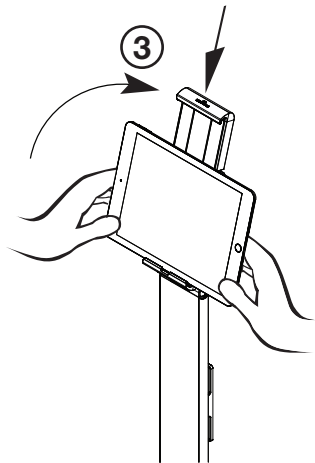

2 | TABLET HOLDER FLOOR

0-88°

160 mm

275 mm

DE | TABLET HOLDER FLOOR verfügt über einen standardisierten Verriegelungsslot zur Aufnahme eines Kabelschlosses als Diebstahlsicherung. Das gezeigte Notebook-Kabelschloss ist nicht im Lieferumfang enthalten.

GB | TABLET HOLDER FLOOR has a standardised cable lock slot as an anti-theft device as shown in the image. The cable lock is not included.

FR | TABLET HOLDER FLOOR dispose d'un système de verrouillage universel permettant l'utilisation d'un câble antivol. Le câble antivol n'est pas fourni avec le support tablette.

ES | El soporte de suelo para Tablet tiene una ranura de cierre para incorporar un candado de seguridad para el cable como dispositivo antirrobo. El cable mostrado en la imagen no está incluido en el pack.