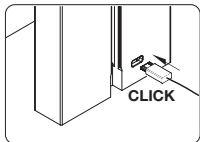

2 | TABLET HOLDER FLOOR

0-88°

160 mm

275 mm

DE | TABLET HOLDER FLOOR verfügt über einen standardisierten Verriegelungsslot zur Aufnahme eines Kabelschlosses als Diebstahlsicherung. Das gezeigte Notebook-Kabelschloss ist nicht im Lieferumfang enthalten.

GB | TABLET HOLDER FLOOR has a standardised cable lock slot as an anti-theft device as shown in the image. The cable lock is not included.

FR | TABLET HOLDER FLOOR dispose d'un système de verrouillage universel permettant l'utilisation d'un câble antivol. Le câble antivol n'est pas fourni avec le support tablette.

ES | El soporte de suelo para Tablet tiene una ranura de cierre para incorporar un candado de seguridad para el cable como dispositivo antirrobo. El cable mostrado en la imagen no está incluido en el pack.