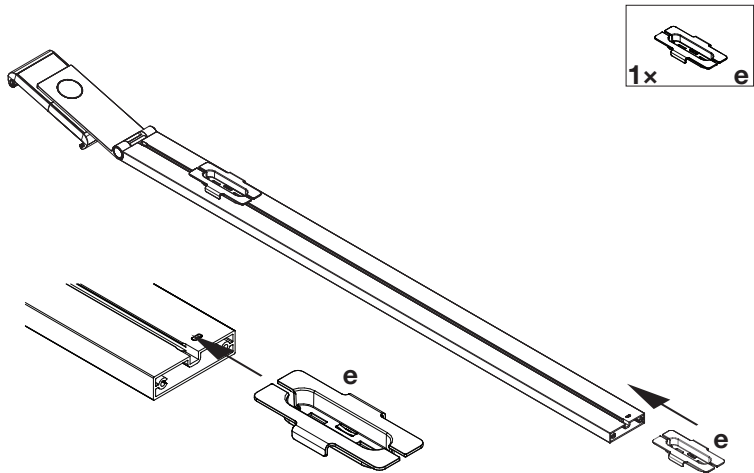

2 | TABLET HOLDER FLOOR

0-88°

160 mm

275 mm

DE | TABLET HOLDER FLOOR verfügt über einen standardisierten Verriegelungsslot zur Aufnahme eines Kabelschlosses als Diebstahlsicherung. Das gezeigte Notebook-Kabelschloss ist nicht im Lieferumfang enthalten.

GB | TABLET HOLDER FLOOR has a standardised cable lock slot as an anti-theft device as shown in the image. The cable lock is not included.

FR | TABLET HOLDER FLOOR dispose d'un système de verrouillage universel permettant l'utilisation d'un câble antivol. Le câble antivol n'est pas fourni avec le support tablette.

ES | El soporte de suelo para Tablet tiene una ranura de cierre para incorporar un candado de seguridad para el cable como dispositivo antirrobo. El cable mostrado en la imagen no está incluido en el pack.

NL | TABLET HOLDER FLOOR heeft een gestandariseerd ankerpunt als antidiefstalsysteem zoals getoond op de afbeelding. Het kabelslot is niet inbegrepen.

IT | TABLET HOLDER FLOOR è dotato di slot standard per l'aggancio del cavo anticaccheggio. Il cavo non è incluso nella confezione.