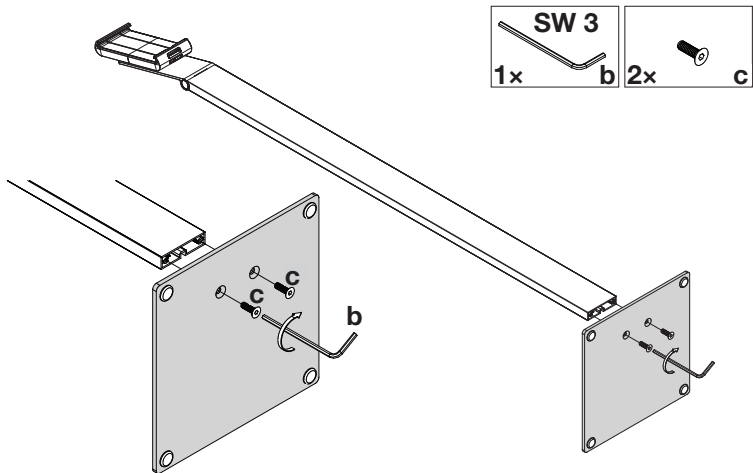

2 | TABLET HOLDER FLOOR

0-88°

160 mm

275 mm

DE | TABLET HOLDER FLOOR verfügt über einen standardisierten Verriegelungsslot zur Aufnahme eines Kabelschlosses als Diebstahlsicherung. Das gezeigte Notebook-Kabelschloss ist nicht im Lieferumfang enthalten.

GB | TABLET HOLDER FLOOR has a standardised cable lock slot as an anti-theft device as shown in the image. The cable lock is not included.

FR | TABLET HOLDER FLOOR dispose d'un système de verrouillage universel permettant l'utilisation d'un câble antivol. Le câble antivol n'est pas fourni avec le support tablette.

ES | El soporte de suelo para Tablet tiene una ranura de cierre para incorporar un candado de seguridad para el cable como dispositivo antirrobo. El cable mostrado en la imagen no está incluido en el pack.

NL | TABLET HOLDER FLOOR heeft een gestandariseerd ankerpunt als antidiefstalsysteem zoals getoond op de afbeelding. Het kabelslot is niet inbegrepen.

IT | TABLET HOLDER FLOOR è dotato di slot standard per l'aggancio del cavo anticaccheggio. Il cavo non è incluso nella confezione.