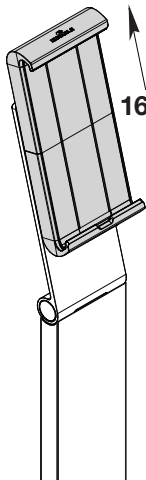

8932

DURABLE
THE STYLE OF SUCCESS

TABLET HOLDER FLOOR

DE Gebrauchsanleitung
GB Instruction Manual
FR Notice d'emploi
NL Instructies
ES Manual de instrucciones
IT Istruzioni d'uso
SE Bruksanvisning
PL Instrukcją obsługi
RU Руководство по эксплуатации

2 | TABLET HOLDER FLOOR

0-88°

160 mm

275 mm

DE | TABLET HOLDER FLOOR verfügt über einen standardisierten Verriegelungsslot zur Aufnahme eines Kabelschlosses als Diebstahlsicherung. Das gezeigte Notebook-Kabelschloss ist nicht im Lieferumfang enthalten.

GB | TABLET HOLDER FLOOR has a standardised cable lock slot as an anti-theft device as shown in the image. The cable lock is not included.

FR | TABLET HOLDER FLOOR dispose d'un système de verrouillage universel permettant l'utilisation d'un câble antivol. Le câble antivol n'est pas fourni avec le support tablette.