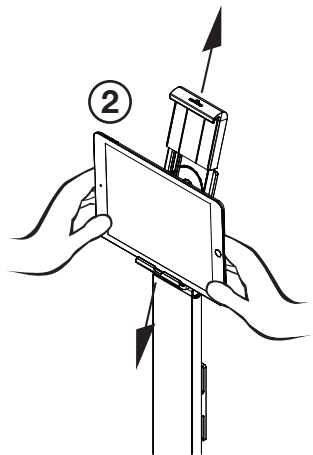

2 | TABLET HOLDER FLOOR

0-88°

160 mm

275 mm

DE | TABLET HOLDER FLOOR verfügt über einen standardisierten Verriegelungsslot zur Aufnahme eines Kabelschlosses als Diebstahlsicherung. Das gezeigte Notebook-Kabelschloss ist nicht im Lieferumfang enthalten.

GB | TABLET HOLDER FLOOR has a standardised cable lock slot as an anti-theft device as shown in the image. The cable lock is not included.

FR | TABLET HOLDER FLOOR dispose d'un système de verrouillage universel permettant l'utilisation d'un câble antivol. Le câble antivol n'est pas fourni avec le support tablette.

ES | El soporte de suelo para Tablet tiene una ranura de cierre para incorporar un candado de seguridad para el cable como dispositivo antirrobo. El cable mostrado en la imagen no está incluido en el pack.