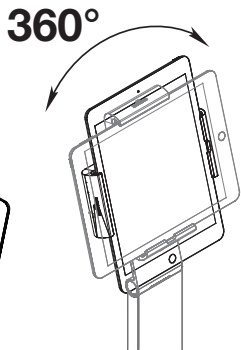

2 | TABLET HOLDER FLOOR

0-88°

160 mm

275 mm

DE | TABLET HOLDER FLOOR verfügt über einen standardisierten Verriegelungsslot zur Aufnahme eines Kabelschlosses als Diebstahlsicherung. Das gezeigte Notebook-Kabelschloss ist nicht im Lieferumfang enthalten.

GB | TABLET HOLDER FLOOR has a standardised cable lock slot as an anti-theft device as shown in the image. The cable lock is not included.

FR | TABLET HOLDER FLOOR dispose d'un système de verrouillage universel permettant l'utilisation d'un câble antivol. Le câble antivol n'est pas fourni avec le support tablette.

ES | El soporte de suelo para Tablet tiene una ranura de cierre para incorporar un candado de seguridad para el cable como dispositivo antirrobo. El cable mostrado en la imagen no está incluido en el pack.