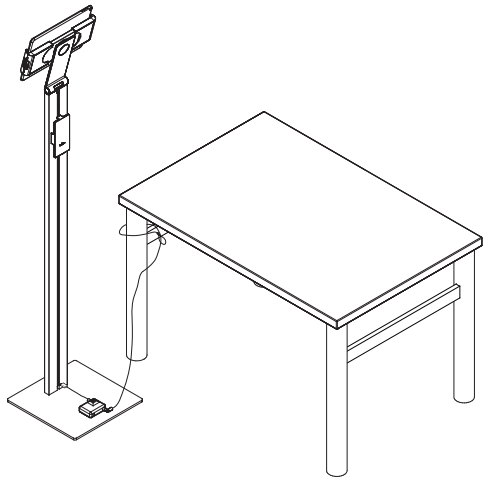

2 | TABLET HOLDER FLOOR

0-88°

160 mm

275 mm

DE | TABLET HOLDER FLOOR verfügt über einen standardisierten Verriegelungsslot zur Aufnahme eines Kabelschlosses als Diebstahlsicherung. Das gezeigte Notebook-Kabelschloss ist nicht im Lieferumfang enthalten.

GB | TABLET HOLDER FLOOR has a standardised cable lock slot as an anti-theft device as shown in the image. The cable lock is not included.

FR | TABLET HOLDER FLOOR dispose d'un système de verrouillage universel permettant l'utilisation d'un câble antivol. Le câble antivol n'est pas fourni avec le support tablette.

ES | El soporte de suelo para Tablet tiene una ranura de cierre para incorporar un candado de seguridad para el cable como dispositivo antirrobo. El cable mostrado en la imagen no está incluido en el pack.

NL | TABLET HOLDER FLOOR heeft een gestandariseerd ankerpunt als antidiefstalsysteem zoals getoond op de afbeelding. Het kabelslot is niet inbegrepen.

IT | TABLET HOLDER FLOOR è dotato di slot standard per l'aggancio del cavo anticaccheggio. Il cavo non è incluso nella confezione.