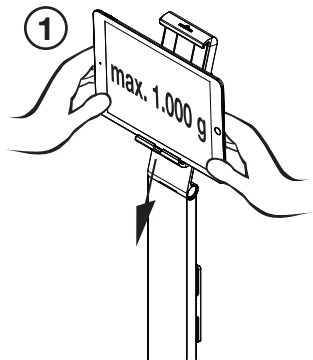

2 | TABLET HOLDER FLOOR

0-88°

160 mm

275 mm

DE | TABLET HOLDER FLOOR verfügt über einen standardisierten Verriegelungsslot zur Aufnahme eines Kabelschlosses als Diebstahlsicherung. Das gezeigte Notebook-Kabelschloss ist nicht im Lieferumfang enthalten.

GB | TABLET HOLDER FLOOR has a standardised cable lock slot as an anti-theft device as shown in the image. The cable lock is not included.

FR | TABLET HOLDER FLOOR dispose d'un système de verrouillage universel permettant l'utilisation d'un câble antivol. Le câble antivol n'est pas fourni avec le support tablette.

ES | El soporte de suelo para Tablet tiene una ranura de cierre para incorporar un candado de seguridad para el cable como dispositivo antirrobo. El cable mostrado en la imagen no está incluido en el pack.