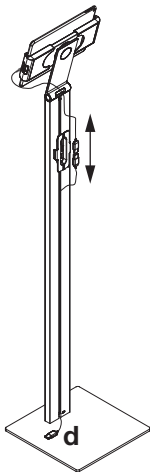

2 | TABLET HOLDER FLOOR

0-88°

160 mm

275 mm

DE | TABLET HOLDER FLOOR verfügt über einen standardisierten Verriegelungsslot zur Aufnahme eines Kabelschlosses als Diebstahlsicherung. Das gezeigte Notebook-Kabelschloss ist nicht im Lieferumfang enthalten.

GB | TABLET HOLDER FLOOR has a standardised cable lock slot as an anti-theft device as shown in the image. The cable lock is not included.

FR | TABLET HOLDER FLOOR dispose d'un système de verrouillage universel permettant l'utilisation d'un câble antivol. Le câble antivol n'est pas fourni avec le support tablette.

ES | El soporte de suelo para Tablet tiene una ranura de cierre para incorporar un candado de seguridad para el cable como dispositivo antirrobo. El cable mostrado en la imagen no está incluido en el pack.

NL | TABLET HOLDER FLOOR heeft een gestandariseerd ankerpunt als antidiefstalsysteem zoals getoond op de afbeelding. Het kabelslot is niet inbegrepen.

IT | TABLET HOLDER FLOOR è dotato di slot standard per l'aggancio del cavo anticaccheggio. Il cavo non è incluso nella confezione.