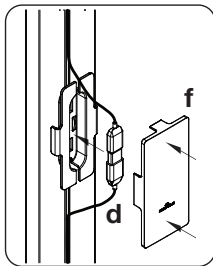

2 | TABLET HOLDER FLOOR

0-88°

160 mm

275 mm

DE | TABLET HOLDER FLOOR verfügt über einen standardisierten Verriegelungsslot zur Aufnahme eines Kabelschlosses als Diebstahlsicherung. Das gezeigte Notebook-Kabelschloss ist nicht im Lieferumfang enthalten.