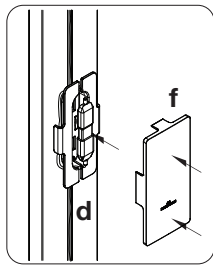

2 | TABLET HOLDER FLOOR

0-88°

160 mm

275 mm

DE | TABLET HOLDER FLOOR verfügt über einen standardisierten Verriegelungsslot zur Aufnahme eines Kabelschlosses als Diebstahlsicherung. Das gezeigte Notebook-Kabelschloss ist nicht im Lieferumfang enthalten.

ES | El soporte de suelo para Tablet tiene una ranura de cierre para incorporar un candado de seguridad para el cable como dispositivo antirrobo. El cable mostrado en la imagen no está incluido en el pack.