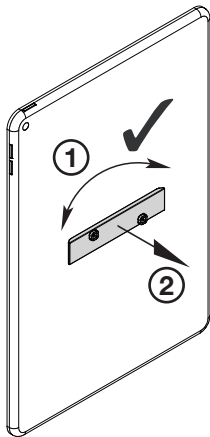

2 | TABLET HOLDER FLOOR

0-88°

160 mm

275 mm

DE | TABLET HOLDER FLOOR verfügt über einen standardisierten Verriegelungsslot zur Aufnahme eines Kabelschlosses als Diebstahlsicherung. Das gezeigte Notebook-Kabelschloss ist nicht im Lieferumfang enthalten.

GB | TABLET HOLDER FLOOR has a standardised cable lock slot as an anti-theft device as shown in the image. The cable lock is not included.

FR | TABLET HOLDER FLOOR dispose d'un système de verrouillage universel permettant l'utilisation d'un câble antivol. Le câble antivol n'est pas fourni avec le support tablette.

ES | El soporte de suelo para Tablet tiene una ranura de cierre para incorporar un candado de seguridad para el cable como dispositivo antirrobo. El cable mostrado en la imagen no está incluido en el pack.