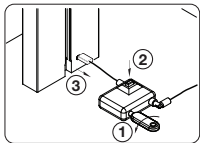

2 | TABLET HOLDER FLOOR

0-88°

160 mm

275 mm

DE | TABLET HOLDER FLOOR verfügt über einen standardisierten Verriegelungsslot zur Aufnahme eines Kabelschlosses als Diebstahlsicherung. Das gezeigte Notebook-Kabelschloss ist nicht im Lieferumfang enthalten.