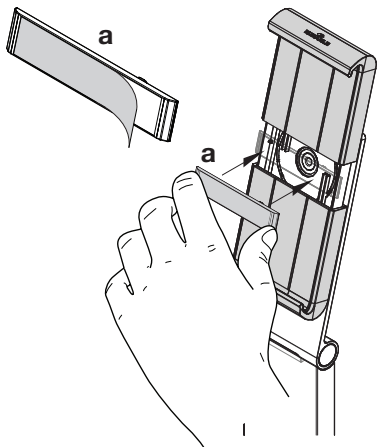

2 | TABLET HOLDER FLOOR

0-88°

160 mm

275 mm

DE | TABLET HOLDER FLOOR verfügt über einen standardisierten Verriegelungsslot zur Aufnahme eines Kabelschlosses als Diebstahlsicherung. Das gezeigte Notebook-Kabelschloss ist nicht im Lieferumfang enthalten.

GB | TABLET HOLDER FLOOR has a standardised cable lock slot as an anti-theft device as shown in the image. The cable lock is not included.

FR | TABLET HOLDER FLOOR dispose d'un système de verrouillage universel permettant l'utilisation d'un câble antivol. Le câble antivol n'est pas fourni avec le support tablette.

ES | El soporte de suelo para Tablet tiene una ranura de cierre para incorporar un candado de seguridad para el cable como dispositivo antirrobo. El cable mostrado en la imagen no está incluido en el pack.

NL | TABLET HOLDER FLOOR heeft een gestandariseerd ankerpunt als antidiefstalsysteem zoals getoond op de afbeelding. Het kabelslot is niet inbegrepen.

IT | TABLET HOLDER FLOOR è dotato di slot standard per l'aggancio del cavo anticaccheggio. Il cavo non è incluso nella confezione.