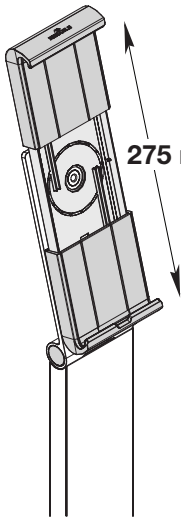

2 | TABLET HOLDER FLOOR

0-88°

160 mm

275 mm

DE | TABLET HOLDER FLOOR verfügt über einen standardisierten Verriegelungsslot zur Aufnahme eines Kabelschlosses als Diebstahlsicherung. Das gezeigte Notebook-Kabelschloss ist nicht im Lieferumfang enthalten.

GB | TABLET HOLDER FLOOR has a standardised cable lock slot as an anti-theft device as shown in the image. The cable lock is not included.

FR | TABLET HOLDER FLOOR dispose d'un système de verrouillage universel permettant l'utilisation d'un câble antivol. Le câble antivol n'est pas fourni avec le support tablette.

ES | El soporte de suelo para Tablet tiene una ranura de cierre para incorporar un candado de seguridad para el cable como dispositivo antirrobo. El cable mostrado en la imagen no está incluido en el pack.