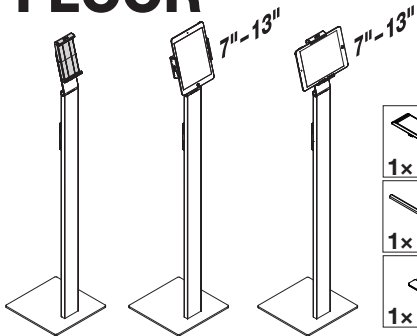

8932

DURABLE
THE STYLE OF SUCCESS

TABLET HOLDER FLOOR

DE Gebrauchsanleitung
GB Instruction Manual
FR Notice d'emploi
NL Instructies
ES Manual de instrucciones
IT Istruzioni d'uso
SE Bruksanvisning
PL Instrukcją obsługi
RU Руководство по эксплуатации

2 | TABLET HOLDER FLOOR

0-88°

160 mm

275 mm

DE | TABLET HOLDER FLOOR verfügt über einen standardisierten Verriegelungsslot zur Aufnahme eines Kabelschlosses als Diebstahlsicherung. Das gezeigte Notebook-Kabelschloss ist nicht im Lieferumfang enthalten.

GB | TABLET HOLDER FLOOR has a standardised cable lock slot as an anti-theft device as shown in the image. The cable lock is not included.

FR | TABLET HOLDER FLOOR dispose d'un système de verrouillage universel permettant l'utilisation d'un câble antivol. Le câble antivol n'est pas fourni avec le support tablette.

ES | El soporte de suelo para Tablet tiene una ranura de cierre para incorporar un candado de seguridad para el cable como dispositivo antirrobo. El cable mostrado en la imagen no está incluido en el pack.