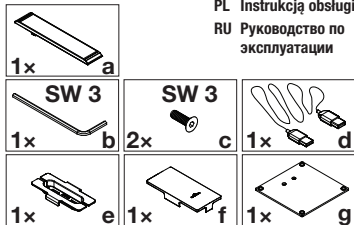

8932

DURABLE
THE STYLE OF SUCCESS

TABLET HOLDER FLOOR

DE Gebrauchsanleitung
GB Instruction Manual
FR Notice d'emploi
NL Instructies
ES Manual de instrucciones
IT Istruzioni d'uso
SE Bruksanvisning
PL Instrukcją obsługi
RU Руководство по эксплуатации

2 | TABLET HOLDER FLOOR

0-88°

160 mm

275 mm

DE | TABLET HOLDER FLOOR verfügt über einen standardisierten Verriegelungsslot zur Aufnahme eines Kabelschlosses als Diebstahlsicherung. Das gezeigte Notebook-Kabelschloss ist nicht im Lieferumfang enthalten.

ES | El soporte de suelo para Tablet tiene una ranura de cierre para incorporar un candado de seguridad para el cable como dispositivo antirrobo. El cable mostrado en la imagen no está incluido en el pack.