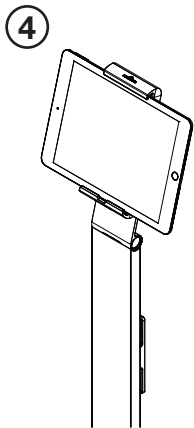

2 | TABLET HOLDER FLOOR

0-88°

160 mm

275 mm

DE | TABLET HOLDER FLOOR verfügt über einen standardisierten Verriegelungsslot zur Aufnahme eines Kabelschlosses als Diebstahlsicherung. Das gezeigte Notebook-Kabelschloss ist nicht im Lieferumfang enthalten.

GB | TABLET HOLDER FLOOR has a standardised cable lock slot as an anti-theft device as shown in the image. The cable lock is not included.

FR | TABLET HOLDER FLOOR dispose d'un système de verrouillage universel permettant l'utilisation d'un câble antivol. Le câble antivol n'est pas fourni avec le support tablette.

ES | El soporte de suelo para Tablet tiene una ranura de cierre para incorporar un candado de seguridad para el cable como dispositivo antirrobo. El cable mostrado en la imagen no está incluido en el pack.