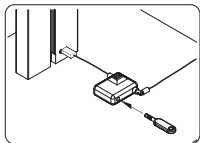

2 | TABLET HOLDER FLOOR

0-88°

160 mm

275 mm

DE | TABLET HOLDER FLOOR verfügt über einen standardisierten Verriegelungsslot zur Aufnahme eines Kabelschlosses als Diebstahlsicherung. Das gezeigte Notebook-Kabelschloss ist nicht im Lieferumfang enthalten.

GB | TABLET HOLDER FLOOR has a standardised cable lock slot as an anti-theft device as shown in the image. The cable lock is not included.

FR | TABLET HOLDER FLOOR dispose d'un système de verrouillage universel permettant l'utilisation d'un câble antivol. Le câble antivol n'est pas fourni avec le support tablette.

ES | El soporte de suelo para Tablet tiene una ranura de cierre para incorporar un candado de seguridad para el cable como dispositivo antirrobo. El cable mostrado en la imagen no está incluido en el pack.