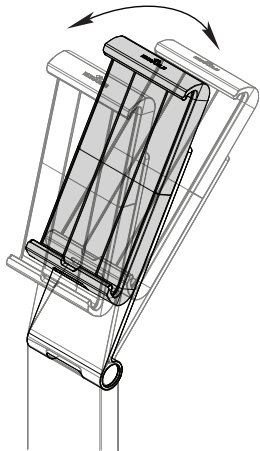

8932

DURABLE
THE STYLE OF SUCCESS

TABLET HOLDER FLOOR

DE Gebrauchsanleitung
GB Instruction Manual
FR Notice d'emploi
NL Instructies
ES Manual de instrucciones
IT Istruzioni d'uso
SE Bruksanvisning
PL Instrukcją obsługi
RU Руководство по эксплуатации

2 | TABLET HOLDER FLOOR

0-88°

160 mm

275 mm

DE | TABLET HOLDER FLOOR verfügt über einen standardisierten Verriegelungsslot zur Aufnahme eines Kabelschlosses als Diebstahlsicherung. Das gezeigte Notebook-Kabelschloss ist nicht im Lieferumfang enthalten.

GB | TABLET HOLDER FLOOR has a standardised cable lock slot as an anti-theft device as shown in the image. The cable lock is not included.

FR | TABLET HOLDER FLOOR dispose d'un système de verrouillage universel permettant l'utilisation d'un câble antivol. Le câble antivol n'est pas fourni avec le support tablette.

ES | El soporte de suelo para Tablet tiene una ranura de cierre para incorporar un candado de seguridad para el cable como dispositivo antirrobo. El cable mostrado en la imagen no está incluido en el pack.