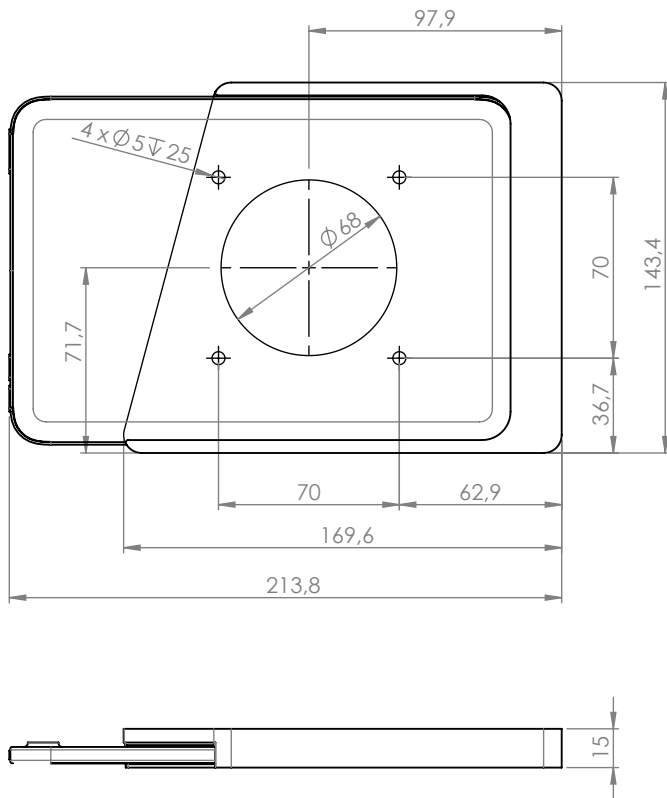

Companion Wall Home für iPad mini 8.3" (6th gen.)