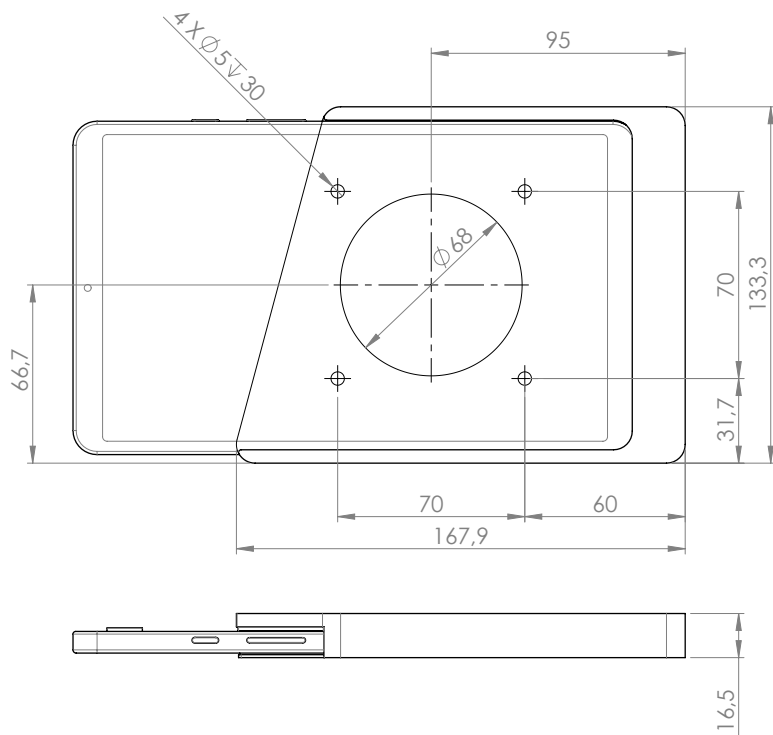

Companion Wall Home für Samsung Galaxy Tab A9 8.7"

	DSP nummer	EAN	Produkt	Kompatible Geräte	Kabel	Gewicht <i>in kg</i>
Companion Wall Home	DSP-1-12-1083-00-C	4260600744506	Companion Wall Home für iPad mini 6 8.3" weiß pulverbeschichtet USB-C	iPad mini 8.3" (6th gen.)	integriertes USB-C zu USB-C	0,391
	DSP-1-12-1083-02-C	4260600744513	Companion Wall Home für iPad mini 6 8.3" schwarz pulverbeschichtet USB-C	iPad mini 8.3" (6th gen.)	integriertes USB-C zu USB-C	0,391
	DSP-1-12-1002-00	4260600743196	Companion Wall Home für iPad 10.2" weiß pulverbeschichtet Lightning auf USB-A	iPad 10.2" (7th gen.) iPad 10.2" (8th gen.) iPad 10.2" (9th gen.)	integriertes Lightning zu USB-A	0,51
	DSP-1-12-1002-02	4260600743202	Companion Wall Home für iPad 10.2" schwarz pulverbeschichtet Lightning auf USB-A	iPad 10.2" (7th gen.) iPad 10.2" (8th gen.) iPad 10.2" (9th gen.)	integriertes Lightning zu USB-A	0,51
	DSP-1-12-3105-00-C	4260600744582	Companion Wall Home für Samsung Tab A8 10.5" weiß pulverbeschichtet USB-C	Samsung Galaxy Tab A8 10.5"	integriertes USB-C zu USB-C	0,511
	DSP-1-12-3105-02-C	4260600744599	Companion Wall Home für Samsung Tab A8 10.5" schwarz pulverbeschichtet USB-C	Samsung Galaxy Tab A8 10.5"	integriertes USB-C zu USB-C	0,511
	DSP-1-12-3087-00-C	4260600747620	Companion Wall Home für Samsung Tab A9 8.7" weiß pulverbeschichtet USB-C	Samsung Galaxy Tab A9 8.7"	integriertes USB-C zu USB-C	0,517
	DSP-1-12-3087-02-C	4260600747637	Companion Wall Home für Samsung Tab A9 8.7" schwarz pulverbeschichtet USB-C	Samsung Galaxy Tab A9 8.7"	integriertes USB-C zu USB-C	0,517
	DSP-1-12-3110-00-C	4260600747088	Companion Wall Home für Samsung Tab A9+ 11" weiß pulverbeschichtet USB-C	Samsung Galaxy Tab A9+ 11"	integriertes USB-C zu USB-C	0,536
	DSP-1-12-3110-02-C	4260600747095	Companion Wall Home für Samsung Tab A9+ 11" schwarz pulverbeschichtet USB-C	Samsung Galaxy Tab A9+ 11"	integriertes USB-C zu USB-C	0,536
	DSP-1-12-1009-00-C	4260600745367	Companion Wall Home für iPad 10.9" 10th Gen. weiß pulverbeschichtet USB-C	iPad 10.9" (10th gen.)	integriertes USB-C zu USB-C	0,536
	DSP-1-12-1009-02-C	4260600745374	Companion Wall Home für iPad 10.9" 10th Gen. schwarz pulverbeschichtet USB-C	iPad 10.9" (10th gen.)	integriertes USB-C zu USB-C	0,536
	DSP-1-12-1100-00-C	4260600744483	Companion Wall Home für iPad Air 4/5 10.9" / Air 11" / Pro 11" weiß pulverbeschichtet USB-C	iPad Air 4 10.9" iPad Air 5 10.9" iPad Air 11" (2024) iPad Pro 11" (1st gen.) iPad Pro 11" (2nd gen.) iPad Pro 11" (3rd gen.) iPad Pro 11" (4th gen.)	integriertes USB-C zu USB-C	0,565
	DSP-1-12-1100-02-C	4260600744490	Companion Wall Home für iPad Air 4/5 10.9" / Air 11" / Pro 11" schwarz pulverbeschichtet USB-C	iPad Air 4 10.9" iPad Air 5 10.9" iPad Air 11" (2024) iPad Pro 11" (1st gen.) iPad Pro 11" (2nd gen.) iPad Pro 11" (3rd gen.) iPad Pro 11" (4th gen.)	integriertes USB-C zu USB-C	0,565
Zubehör	DSP-99-USB	4260600743059	Unterputz USB-Netzteil 12 W 2,4 A	für alle Tablets oder Wandhalterungen mit USB-A Stromkabel	x	0,1
	DSP-95-USB	4260600746333	Displine USB-C Ladegerät 20W	empfohlen für alle Tablets mit USB-C-Anschluss	x	0,1
	DSP-91-CC	4260600746340	Displine USB-C auf USB-C Kabel	für Tablets mit USB-C Anschluss und Displine 20W USB-C Ladegerät und Displine PoE Konverter	x	0,01
	DSP-91-CA	4260600746357	Displine USB-C auf USB-A Kabel	für Tablets mit USB-C Anschluss und Unterputz USB-Netzteil 12 W 2,4 A	x	0,01
	DSP-91-LA	4260600746630	Lightning auf USB-A Kabel	empfohlen für Tablets mit Lightning-Anschluss	x	0,01
DSP-95-POE	4260600746845	Displine PoE zu USB-C Konverter / Strom + Daten / 22 W	USB-C / Strom + Daten oder nur Strom	x	0,05	