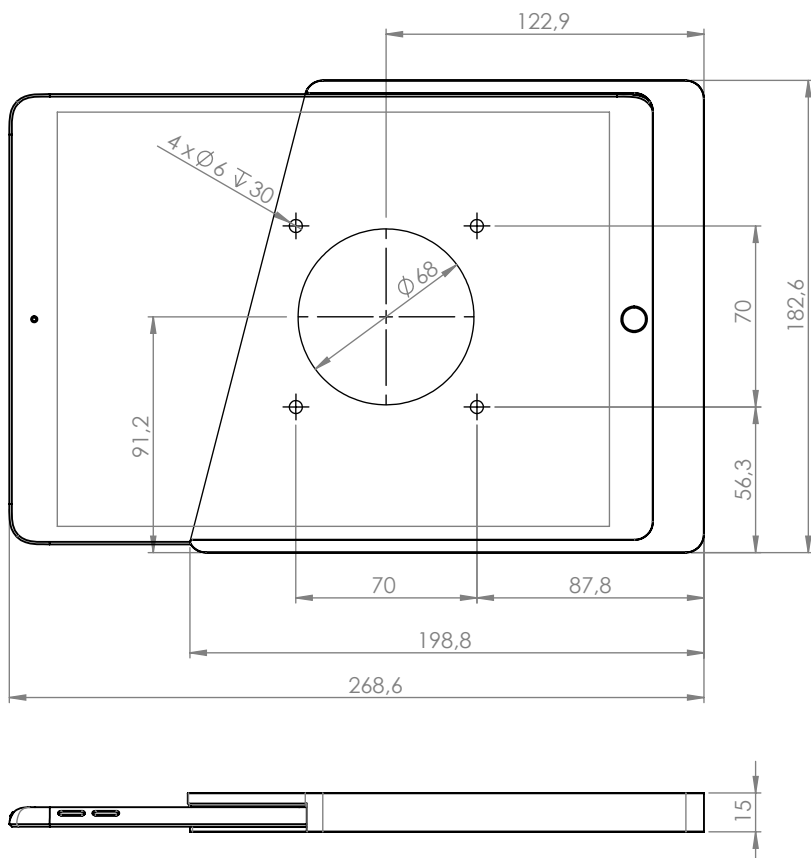

Companion Wall Home für iPad mini 8.3" (6th gen.)

Companion Wall Home für iPad 10.2"

Companion Wall Home für iPad Air 4/5 10.9" / Air 11" / Pro 11"

Companion Wall Home für iPad 10.9' (10th gen.)

Companion Wall Home für Samsung Galaxy Tab A8 10.5"