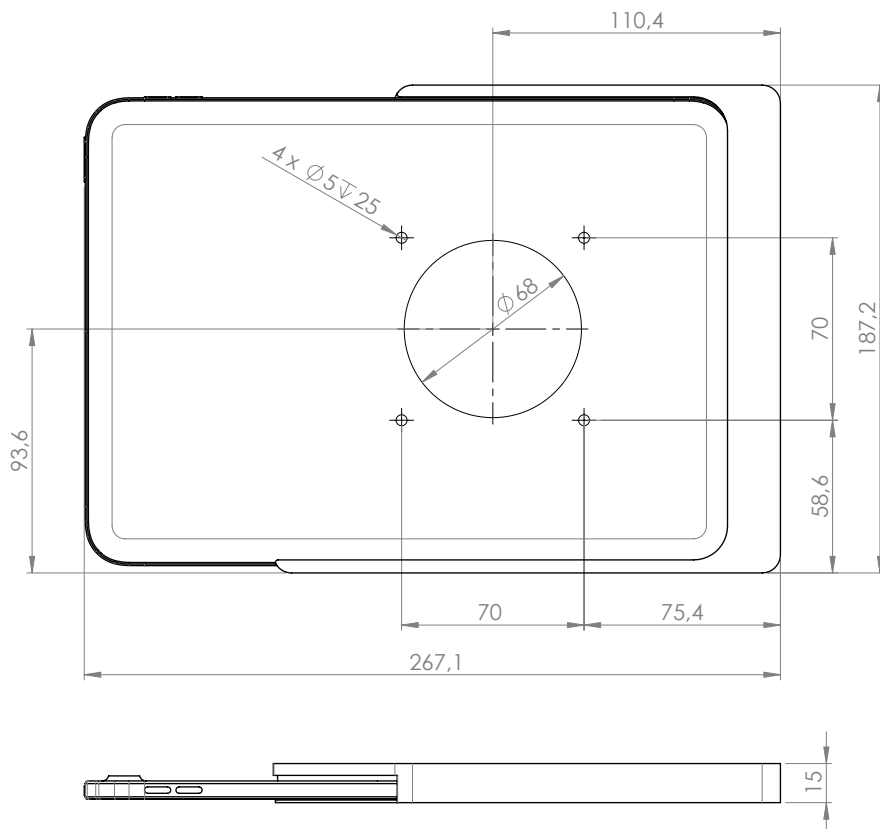

Companion Wall Home für iPad 10.9' (10th gen.)