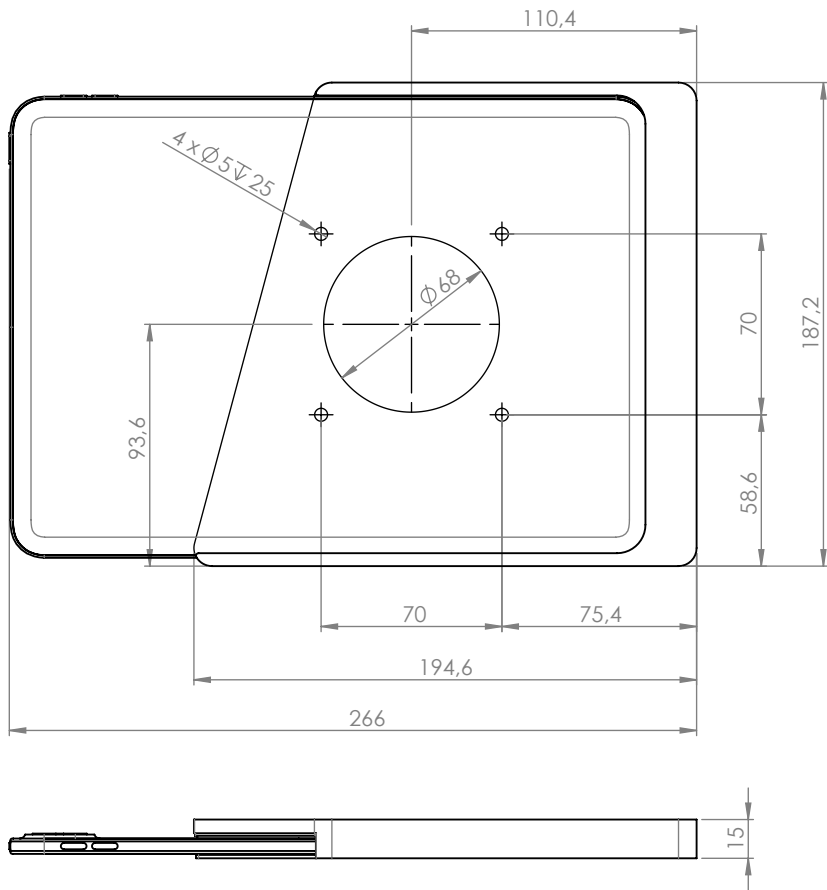

Companion Wall Home für iPad Air 4/5 10.9" / Air 11" / Pro 11"