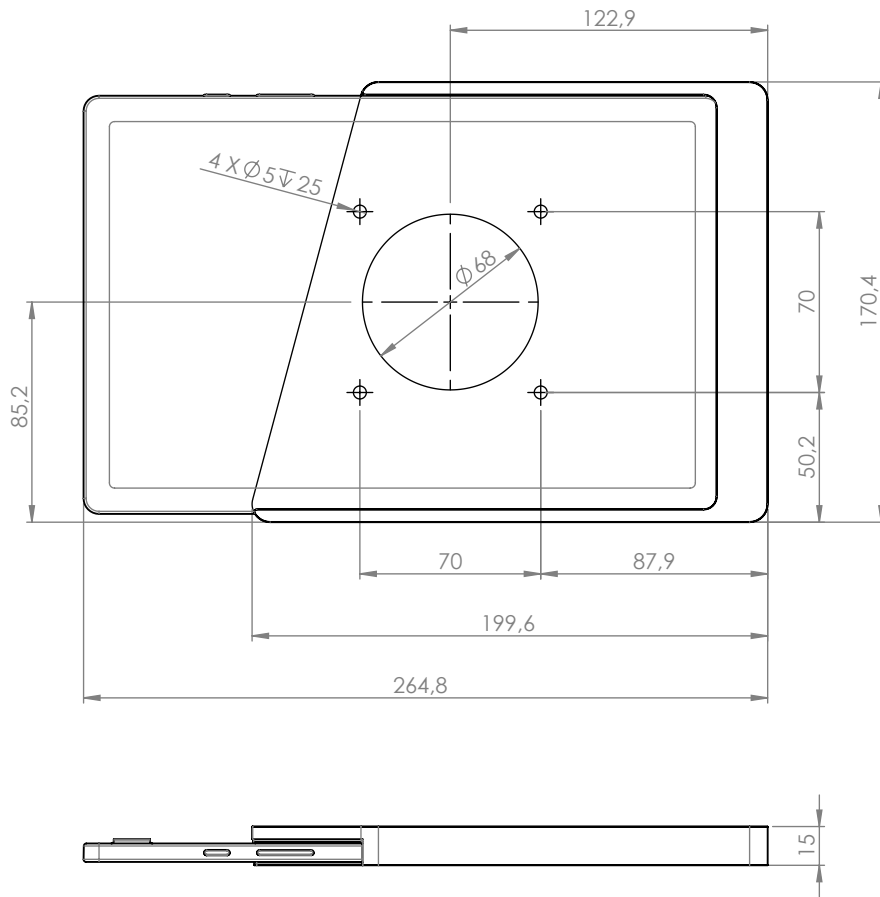

Companion Wall Home für Samsung Galaxy Tab A9 8.7"

	DSP nummer	EAN	Produkt	Kompatible Geräte	Kabel	Gewicht <i>in kg</i>
Companion Wall Home	DSP-1-12-1083-00-C	4260600744506	Companion Wall Home für iPad mini 6 8.3" weiß pulverbeschichtet USB-C	iPad mini 8.3" (6th gen.)	integriertes USB-C zu USB-C	0,391
	DSP-1-12-1083-02-C	4260600744513	Companion Wall Home für iPad mini 6 8.3" schwarz pulverbeschichtet USB-C	iPad mini 8.3" (6th gen.)	integriertes USB-C zu USB-C	0,391
	DSP-1-12-1002-00	4260600743196	Companion Wall Home für iPad 10.2" weiß pulverbeschichtet Lightning auf USB-A	iPad 10.2" (7th gen.) iPad 10.2" (8th gen.) iPad 10.2" (9th gen.)	integriertes Lightning zu USB-A	0,51
	DSP-1-12-1002-02	4260600743202	Companion Wall Home für iPad 10.2" schwarz pulverbeschichtet Lightning auf USB-A	iPad 10.2" (7th gen.) iPad 10.2" (8th gen.) iPad 10.2" (9th gen.)	integriertes Lightning zu USB-A	0,51
	DSP-1-12-3105-00-C	4260600744582	Companion Wall Home für Samsung Tab A8 10.5" weiß pulverbeschichtet USB-C	Samsung Galaxy Tab A8 10.5"	integriertes USB-C zu USB-C	0,511
	DSP-1-12-3105-02-C	4260600744599	Companion Wall Home für Samsung Tab A8 10.5" schwarz pulverbeschichtet USB-C	Samsung Galaxy Tab A8 10.5"	integriertes USB-C zu USB-C	0,511
	DSP-1-12-3087-00-C	4260600747620	Companion Wall Home für Samsung Tab A9 8.7" weiß pulverbeschichtet USB-C	Samsung Galaxy Tab A9 8.7"	integriertes USB-C zu USB-C	0,517
	DSP-1-12-3087-02-C	4260600747637	Companion Wall Home für Samsung Tab A9 8.7" schwarz pulverbeschichtet USB-C	Samsung Galaxy Tab A9 8.7"	integriertes USB-C zu USB-C	0,517
	DSP-1-12-3110-00-C	4260600747088	Companion Wall Home für Samsung Tab A9+ 11" weiß pulverbeschichtet USB-C	Samsung Galaxy Tab A9+ 11"	integriertes USB-C zu USB-C	0,536
	DSP-1-12-3110-02-C	4260600747095	Companion Wall Home für Samsung Tab A9+ 11" schwarz pulverbeschichtet USB-C	Samsung Galaxy Tab A9+ 11"	integriertes USB-C zu USB-C	0,536
	DSP-1-12-1009-00-C	4260600745367	Companion Wall Home für iPad 10.9" 10th Gen. weiß pulverbeschichtet USB-C	iPad 10.9" (10th gen.)	integriertes USB-C zu USB-C	0,536
	DSP-1-12-1009-02-C	4260600745374	Companion Wall Home für iPad 10.9" 10th Gen. schwarz pulverbeschichtet USB-C	iPad 10.9" (10th gen.)	integriertes USB-C zu USB-C	0,536
	DSP-1-12-1100-00-C	4260600744483	Companion Wall Home für iPad Air 4/5 10.9" / Air 11" / Pro 11" weiß pulverbeschichtet USB-C	iPad Air 4 10.9" iPad Air 5 10.9" iPad Air 11" (2024) iPad Pro 11" (1st gen.) iPad Pro 11" (2nd gen.) iPad Pro 11" (3rd gen.) iPad Pro 11" (4th gen.)	integriertes USB-C zu USB-C	0,565
	DSP-1-12-1100-02-C	4260600744490	Companion Wall Home für iPad Air 4/5 10.9" / Air 11" / Pro 11" schwarz pulverbeschichtet USB-C	iPad Air 4 10.9" iPad Air 5 10.9" iPad Air 11" (2024) iPad Pro 11" (1st gen.) iPad Pro 11" (2nd gen.) iPad Pro 11" (3rd gen.) iPad Pro 11" (4th gen.)	integriertes USB-C zu USB-C	0,565
Zubehör	DSP-99-USB	4260600743059	Unterputz USB-Netzteil 12 W 2,4 A	für alle Tablets oder Wandhalterungen mit USB-A Stromkabel	x	0,1
	DSP-95-USB	4260600746333	Displine USB-C Ladegerät 20W	empfohlen für alle Tablets mit USB-C-Anschluss	x	0,1
	DSP-91-CC	4260600746340	Displine USB-C auf USB-C Kabel	für Tablets mit USB-C Anschluss und Displine 20W USB-C Ladegerät und Displine PoE Konverter	x	0,01
	DSP-91-CA	4260600746357	Displine USB-C auf USB-A Kabel	für Tablets mit USB-C Anschluss und Unterputz USB-Netzteil 12 W 2,4 A	x	0,01
	DSP-91-LA	4260600746630	Lightning auf USB-A Kabel	empfohlen für Tablets mit Lightning-Anschluss	x	0,01
DSP-95-POE	4260600746845	Displine PoE zu USB-C Konverter / Strom + Daten / 22 W	USB-C / Strom + Daten oder nur Strom	x	0,05	