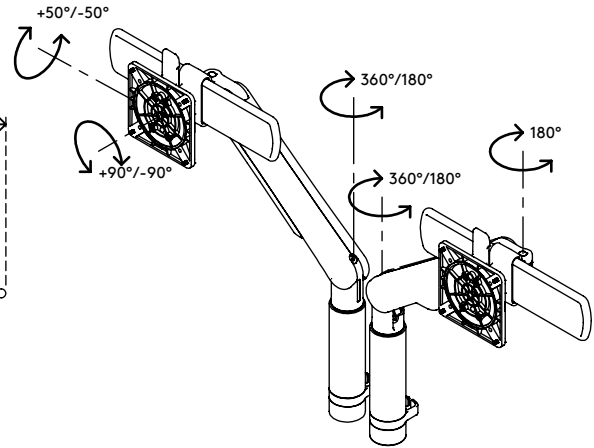

viewprime ^x

355 mm (14,0")

+50°/-50°

180°

+90°/-90°

1034 mm (40,7")

75 x 75/100 x 100

2x 1,5 - 8,5 kg
(3,3 - 18,7 lb)

Viewprime plus Monitorarm - Schreibtisch 213

2021/03/25

65.213

687 x 467 x 94 mm

1 pcs

schwarz

5,3 kg

805410652135