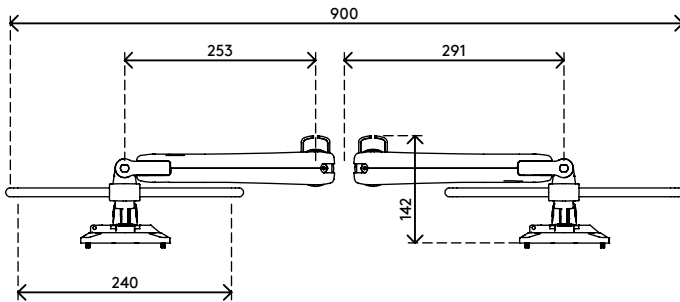

viewprime ^x

355 mm (14,0")

+50°/-50°

180°

+90°/-90°

1034 mm (40,7")

75 x 75/100 x 100

2x 1,5 - 8,5 kg
(3,3 - 18,7 lb)

Viewprime plus Monitorarm - Schreibtisch 213

2021/03/25

65.213

687 x 467 x 94 mm

1 pcs

schwarz

5,3 kg

805410652135