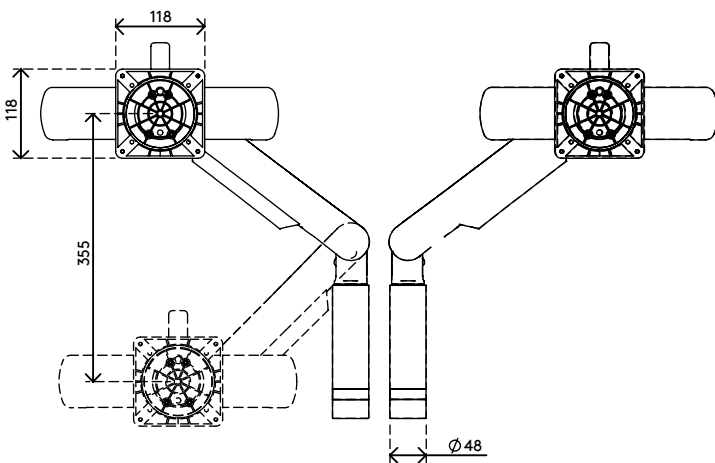

viewprime ^x

355 mm (14,0")

+50°/-50°

180°

+90°/-90°

1034 mm (40,7")

75 x 75/100 x 100

2x 1,5 - 8,5 kg
(3,3 - 18,7 lb)

Viewprime plus Monitorarm - Schreibtisch 213

2021/03/25

65.213

687 x 467 x 94 mm

1 pcs

schwarz

5,3 kg

805410652135