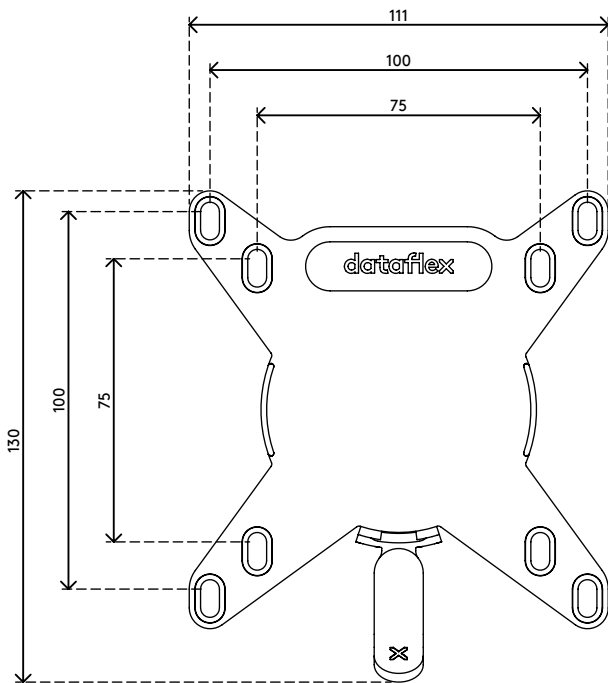

52.990

Viewmate Schnellverschlussbefestigung - Option 990

Diese praktische VESA-Schnellspannhalterung ermöglicht das schnellere und einfachere Installieren und Auswechseln von Monitoren. Als ein einziges Teil aus Nylon ist es außerordentlich stark – und kann ebenso leicht komplett recycelt werden!

- Schnelle und einfache Installation
- Vollständig recyclebar
- Ausschließlich mit Viewmate-Monitorarmen kompatibel
- Zur Montage an einem Monitorarm (nicht enthalten)
- Verbindet mit einer VESA MIS-D-Befestigung der Maße 75 x 75/100 x 100 mm an jedem kompatiblen Monitor
- VESA-Schrauben und Einzugshilfe inbegriffen
- Berücksichtigen Sie stets, für welche maximale Monitorgröße und welches maximale Gewicht Ihr Monitorarm geeignet ist.

75 x 75/100 x 100

Viewmate Schnellverschlussbefestigung - Option 990

2019/06/24

52.990

 155 x 120 x 20 mm

 1 pcs

 weiß

 0,10 kg