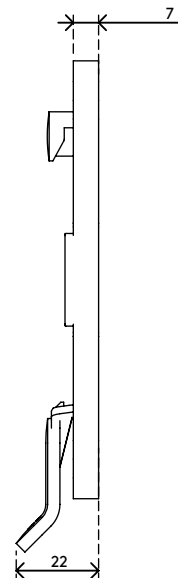

52.990

Viewmate Schnellverschlussbefestigung - Option 990

Diese praktische VESA-Schnellspannhalterung ermöglicht das schnellere und einfachere Installieren und Auswechseln von Monitoren. Als ein einziges Teil aus Nylon ist es außerordentlich stark – und kann ebenso leicht komplett recycelt werden!

- Schnelle und einfache Installation
- Vollständig recyclebar
- Ausschließlich mit Viewmate-Monitorarmen kompatibel
- Zur Montage an einem Monitorarm (nicht enthalten)
- Verbindet mit einer VESA MIS-D-Befestigung der Maße 75 x 75/100 x 100 mm an jedem kompatiblen Monitor
- VESA-Schrauben und Einzugshilfe inbegriffen
- Berücksichtigen Sie stets, für welche maximale Monitorgröße und welches maximale Gewicht Ihr Monitorarm geeignet ist.

75 x 75/100 x 100

Viewmate Schnellverschlussbefestigung - Option 990

2019/06/24

52.990

 155 x 120 x 20 mm

 1 pcs

 weiß

 0,10 kg