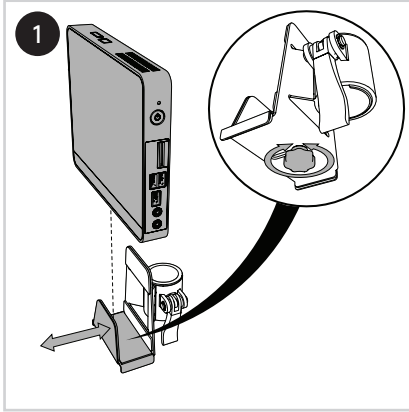

F +31 180 518540

info@dataflex-int.com

www.dataflex-int.com

vertical

42 - 65 mm
(1,7 - 2,6")

max. 300 mm
(11,8")

7 kg

viewmate^x