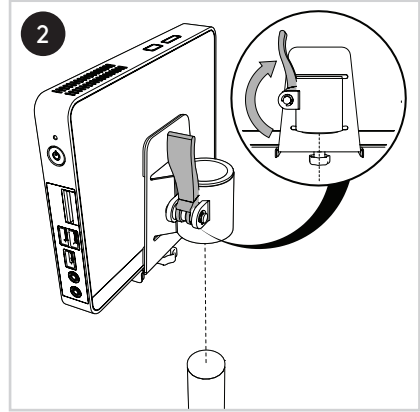

F +31 180 518540

info@dataflex-int.com

www.dataflex-int.com

vertical

42 - 65 mm
(1,7 - 2,6")

max. 300 mm
(11,8")

7 kg

viewmate^x