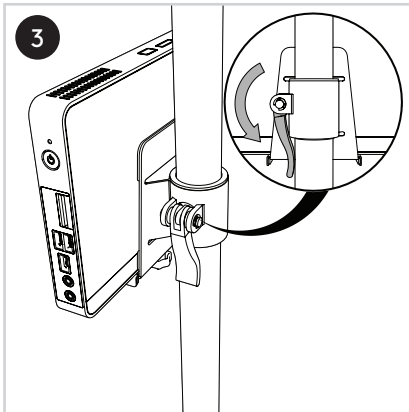

F +31 180 518540

info@dataflex-int.com

www.dataflex-int.com

vertical

42 - 65 mm
(1,7 - 2,6")

max. 300 mm
(11,8")

7 kg

viewmate^x