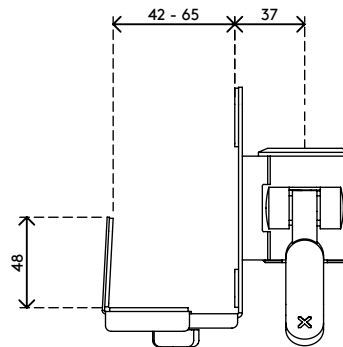

# viewmate<sup>x</sup>

vertikal

42 - 65 mm  
(1,7 - 2,6")

max. 300 mm (11,8")

7 kg

Viewmate Thin-Client-Halterung - Option 422

2019/06/24

# 52.422

 145 x 125 x 115 mm

 1 pcs

 silber

 0,76 kg

 805410996048