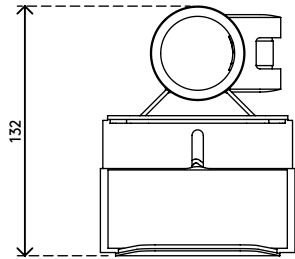

# viewmate<sup>x</sup>

vertikal

42 - 65 mm  
(1,7 - 2,6")

max. 300 mm (11,8")

7 kg

Viewmate Thin-Client-Halterung - Option 422

2019/06/24

# 52.422

 145 x 125 x 115 mm

 1 pcs

 silber

 0,76 kg

 805410996048