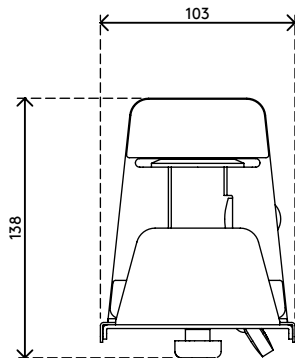

# viewmate<sup>x</sup>

vertikal

42 - 65 mm  
(1,7 - 2,6")

max. 300 mm (11,8")

7 kg

Viewmate Thin-Client-Halterung - Option 422

2019/06/24

# 52.422

 145 x 125 x 115 mm

 1 pcs

 silber

 0,76 kg

 805410996048