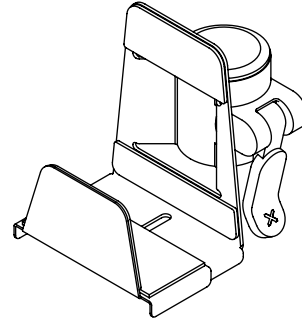

# viewmate<sup>x</sup>

vertikal

42 - 65 mm  
(1,7 - 2,6")

max. 300 mm (11,8")

7 kg

Viewmate Thin-Client-Halterung - Option 422

2019/06/24

# 52.422

 145 x 125 x 115 mm

 1 pcs

 silber

 0,76 kg

 805410996048