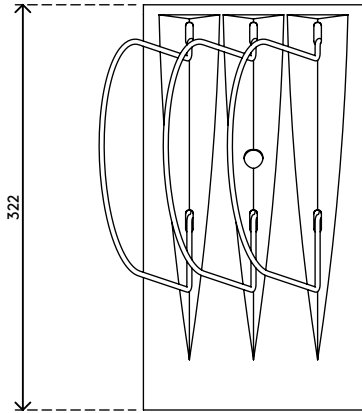

## Viewmate Ordnerablage - Option 180

2019/06/24

# 52.180

 265 x 195 x 60 mm

 1 pcs

 weiß

 0,45 kg

 805410521806