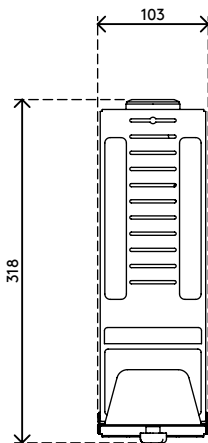

viewmate

vertikal

65 - 111 mm
(2,6 - 4,4")

max. 350 mm (13,8")

10 kg

Viewmate SFF-Halterung - Option 432

2019/06/24

52.432

 310 x 110 x 95 mm

 1 pcs

 silber

 1,031 kg

 805410996024