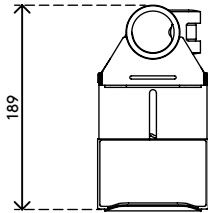

viewmate

vertikal

65 - 111 mm
(2,6 - 4,4")

max. 350 mm (13,8")

10 kg

Viewmate SFF-Halterung - Option 432

2019/06/24

52.432

 310 x 110 x 95 mm

 1 pcs

 silber

 1,031 kg

 805410996024