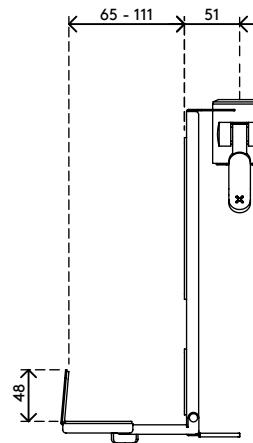

viewmate

vertikal

65 - 111 mm
(2,6 - 4,4")

max. 350 mm (13,8")

10 kg

Viewmate SFF-Halterung - Option 432

2019/06/24

52.432

 310 x 110 x 95 mm

 1 pcs

 silber

 1,031 kg

 805410996024