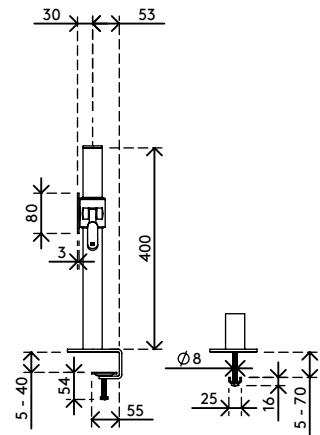

# viewmate <sup>x</sup>

# 52.112

 1240 x 210 x 130 mm

 1 pcs

 silber

 9,1 kg

 805410521127