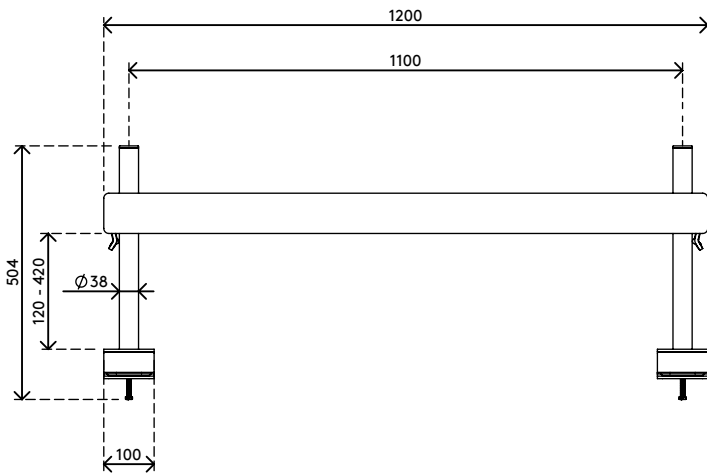

# viewmate <sup>x</sup>

# 52.112

 1240 x 210 x 130 mm

 1 pcs

 silber

 9,1 kg

 805410521127