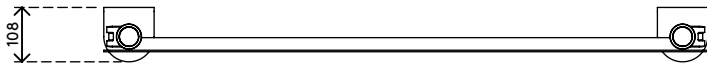

# viewmate <sup>x</sup>

# 52.112

 1240 x 210 x 130 mm

 1 pcs

 silber

 9,1 kg

 805410521127