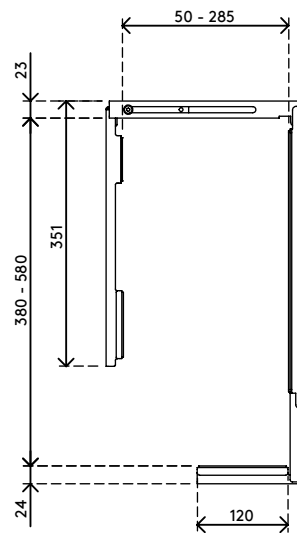

viewmate ^x

vertikal

50 - 275 mm
(1,9 - 10,8")

380 - 580 mm
(14,9 - 22,8")

20 kg

Viewmate Computerhalterung - Schreibtisch 312

2019/06/24

32.312

450 x 200 x 300 mm

1 pcs

silber

4 kg

805410323127