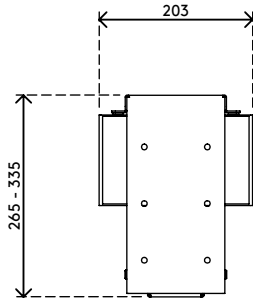

viewmate ^x

vertikal

50 - 275 mm
(1,9 - 10,8")

380 - 580 mm
(14,9 - 22,8")

20 kg

Viewmate Computerhalterung - Schreibtisch 312

2019/06/24

32.312

450 x 200 x 300 mm

1 pcs

silber

4 kg

805410323127