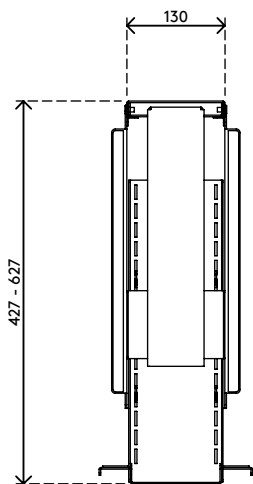

viewmate ^x

vertikal

50 - 275 mm
(1,9 - 10,8")

380 - 580 mm
(14,9 - 22,8")

20 kg

Viewmate Computerhalterung - Schreibtisch 312

2019/06/24

32.312

450 x 200 x 300 mm

1 pcs

silber

4 kg

805410323127