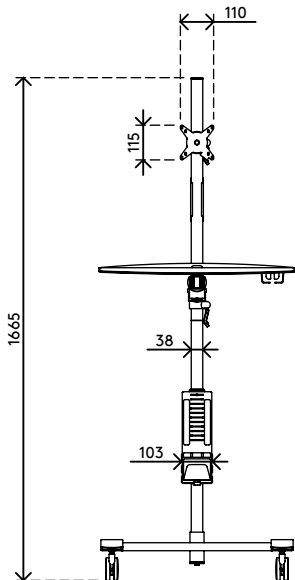

# viewmate <sup>x</sup>

+90°/-90°

+90°/-90°

360°

75 x 75/100 x 100

# 52.702

800 x 690 x 285 mm

1 pcs

silber

22 kg

805410527020