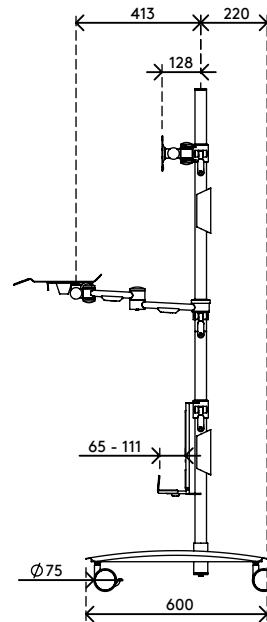

# viewmate <sup>x</sup>

+90°/-90°

+90°/-90°

360°

75 x 75/100 x 100

# 52.702

800 x 690 x 285 mm

1 pcs

silber

22 kg

805410527020