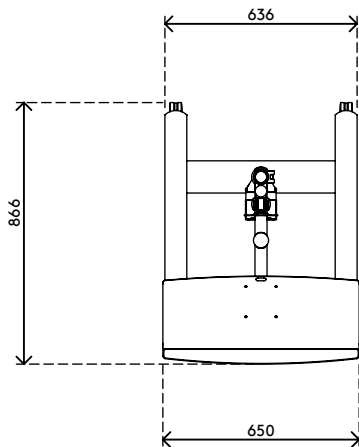

# viewmate <sup>x</sup>

+90°/-90°

+90°/-90°

360°

75 x 75/100 x 100

# 52.702

800 x 690 x 285 mm

1 pcs

silber

22 kg

805410527020