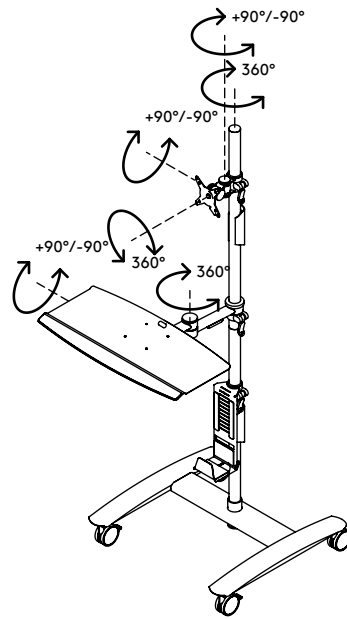

# viewmate <sup>x</sup>

+90°/-90°

+90°/-90°

360°

75 x 75/100 x 100

# 52.702

800 x 690 x 285 mm

1 pcs

silber

22 kg

805410527020