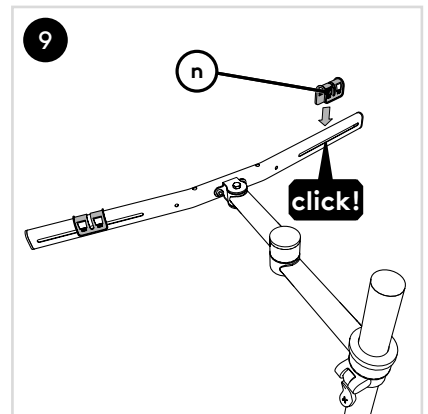

295 mm
(11,6")

+90°/-90°

360°

640 mm
(25,2")

713 mm
(28,1")

75 x 75/100 x 100

(2x) 7,5 kg

Parts/Onderdelen/Teile/Pièces/Parti/Partes

a  1x	b  2x	c  1x	d  1x	e  1x	f  1x	g  1x	h  1x	i  1x
j  1x	k  1x	l  1x	m  1x	n  2x	o  6x	p  2x	q  1x	r  2x
s  2x	t  8x	u  2x	v  1x	w  2x	x  1x	y  1x	z  3mm 1x	

viewmate^x

or/of/oder/ou/o

D min. 5 mm
D max. 40 mm

min. Ø 10 mm
max. Ø 80 mm

D min. 5 mm
D max. 50 mm

viewmate^x

No rights can be derived from this publication/
Aan deze uitgave kunnen geen rechten worden
ontleend/Aus dieser Ausgabe können keine
Rechte abgeleitet werden/Aucun droit ne peut
découler de cette publication/Dal presente
documento non deriva alcun diritto/Del
contenido de esta publicación no podrá
derivarse ningún derecho