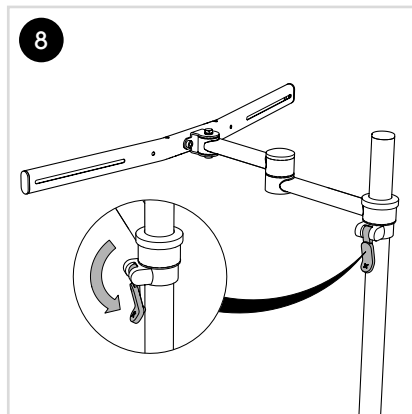

295 mm
(11,6")

+90°/-90°

360°

640 mm
(25,2")

713 mm
(28,1")

75 x 75/100 x 100

(2x) 7,5 kg

Parts/Onderdelen/Teile/Pièces/Parti/Partes

a  1x	b  2x	c  1x	d  1x	e  1x	f  1x	g  1x	h  1x	i  1x
j  1x	k  1x	l  1x	m  1x	n  2x	o  6x	p  2x	q  1x	r  2x
s  2x	t  8x	u  2x	v  1x	w  2x	x  1x	y  1x	z  3mm 1x	

viewmate^x

or/of/oder/ou/o

D min. 5 mm
D max. 40 mm

min. Ø 10 mm
max. Ø 80 mm

D min. 5 mm
D max. 50 mm

viewmate^x

No rights can be derived from this publication/
Aan deze uitgave kunnen geen rechten worden
ontleend/Aus dieser Ausgabe können keine
Rechte abgeleitet werden/Aucun droit ne peut
découler de cette publication/Dal presente
documento non deriva alcun diritto/Del
contenido de esta publicación no podrá
derivarse ningún derecho