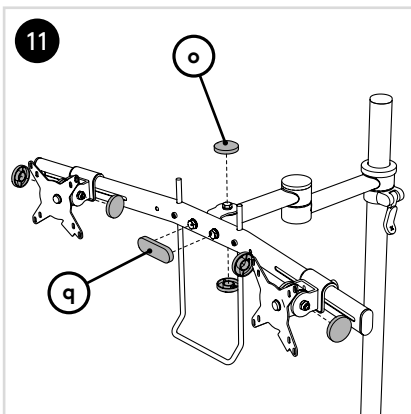

295 mm
(11,6")

+90°/-90°

360°

640 mm
(25,2")

713 mm
(28,1")

75 x 75/100 x 100

(2x) 7,5 kg

Parts/Onderdelen/Teile/Pièces/Parti/Partes

a  1x	b  2x	c  1x	d  1x	e  1x	f  1x	g  1x	h  1x	i  1x
j  1x	k  1x	l  1x	m  1x	n  2x	o  6x	p  2x	q  1x	r  2x
s  2x	t  8x	u  2x	v  1x	w  2x	x  1x	y  1x	z  3mm 1x	

viewmate^x

or/of/oder/ou/o

D min. 5 mm
D max. 40 mm

min. Ø 10 mm
max. Ø 80 mm

D min. 5 mm
D max. 50 mm

viewmate^x

No rights can be derived from this publication/
Aan deze uitgave kunnen geen rechten worden
ontleend/Aus dieser Ausgabe können keine
Rechte abgeleitet werden/Aucun droit ne peut
découler de cette publication/Dal presente
documento non deriva alcun diritto/Del
contenido de esta publicación no podrá
derivarse ningún derecho