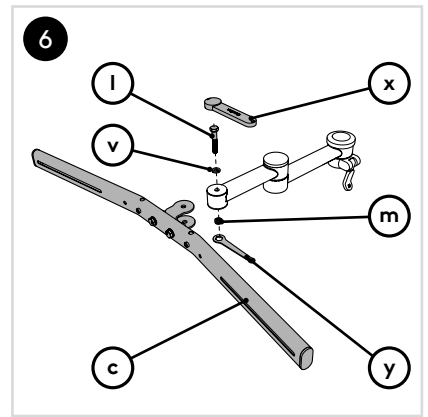

295 mm
(11,6")

+90°/-90°

360°

640 mm
(25,2")

713 mm
(28,1")

75 x 75/100 x 100

(2x) 7,5 kg

Parts/Onderdelen/Teile/Pièces/Parti/Partes

a  1x	b  2x	c  1x	d  1x	e  1x	f  1x	g  1x	h  1x	i  1x
j  1x	k  1x	l  1x	m  1x	n  2x	o  6x	p  2x	q  1x	r  2x
s  2x	t  8x	u  2x	v  1x	w  2x	x  1x	y  1x	z  3mm 1x	

viewmate^x

or/of/oder/ou/o

D min. 5 mm
D max. 40 mm

min. Ø 10 mm
max. Ø 80 mm

D min. 5 mm
D max. 50 mm

viewmate^x

No rights can be derived from this publication/
Aan deze uitgave kunnen geen rechten worden
ontleend/Aus dieser Ausgabe können keine
Rechte abgeleitet werden/Aucun droit ne peut
découler de cette publication/Dal presente
documento non deriva alcun diritto/Del
contenido de esta publicación no podrá
derivarse ningún derecho