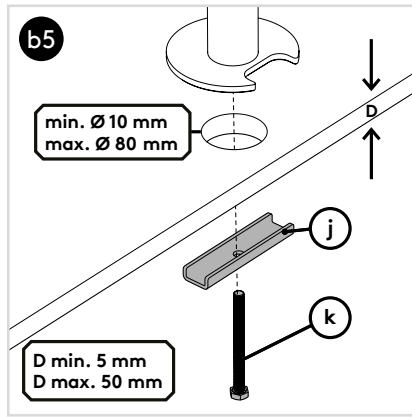

295 mm
(11,6")

+90°/-90°

360°

640 mm
(25,2")

713 mm
(28,1")

75 x 75/100 x 100

(2x) 7,5 kg

Parts/Onderdelen/Teile/Pièces/Parti/Partes

a  1x	b  2x	c  1x	d  1x	e  1x	f  1x	g  1x	h  1x	i  1x
j  1x	k  1x	l  1x	m  1x	n  2x	o  6x	p  2x	q  1x	r  2x
s  2x	t  8x	u  2x	v  1x	w  2x	x  1x	y  1x	z  3mm 1x	

viewmate^x

or/of/oder/ou/o

D min. 5 mm
D max. 40 mm

min. Ø 10 mm
max. Ø 80 mm

D min. 5 mm
D max. 50 mm

viewmate^x

No rights can be derived from this publication/
Aan deze uitgave kunnen geen rechten worden
ontleend/Aus dieser Ausgabe können keine
Rechte abgeleitet werden/Aucun droit ne peut
découler de cette publication/Dal presente
documento non deriva alcun diritto/Del
contenido de esta publicación no podrá
derivarse ningún derecho