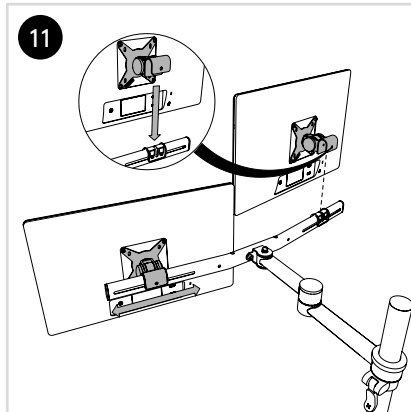

295 mm
(11,6")

+90°/-90°

360°

640 mm
(25,2")

713 mm
(28,1")

75 x 75/100 x 100

(2x) 7,5 kg

Parts/Onderdelen/Teile/Pièces/Parti/Partes

a  1x	b  2x	c  1x	d  1x	e  1x	f  1x	g  1x	h  1x	i  1x
j  1x	k  1x	l  1x	m  1x	n  2x	o  6x	p  2x	q  1x	r  2x
s  2x	t  8x	u  2x	v  1x	w  2x	x  1x	y  1x	z  3mm 1x	

viewmate^x

or/of/oder/ou/o

D min. 5 mm
D max. 40 mm

min. Ø 10 mm
max. Ø 80 mm

D min. 5 mm
D max. 50 mm

viewmate^x

No rights can be derived from this publication/
Aan deze uitgave kunnen geen rechten worden
ontleend/Aus dieser Ausgabe können keine
Rechte abgeleitet werden/Aucun droit ne peut
découler de cette publication/Dal presente
documento non deriva alcun diritto/Del
contenido de esta publicación no podrá
derivarse ningún derecho