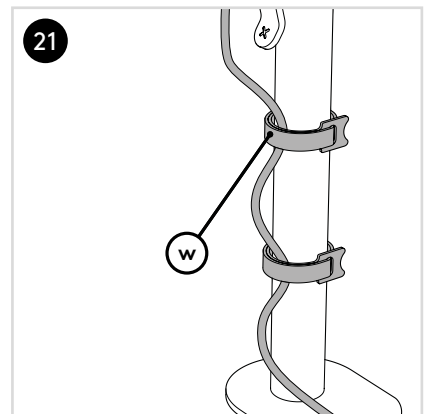

295 mm
(11,6")

+90°/-90°

360°

640 mm
(25,2")

713 mm
(28,1")

75 x 75/100 x 100

(2x) 7,5 kg

Parts/Onderdelen/Teile/Pièces/Parti/Partes

a  1x	b  2x	c  1x	d  1x	e  1x	f  1x	g  1x	h  1x	i  1x
j  1x	k  1x	l  1x	m  1x	n  2x	o  6x	p  2x	q  1x	r  2x
s  2x	t  8x	u  2x	v  1x	w  2x	x  1x	y  1x	z  3mm 1x	

viewmate^x

or/of/oder/ou/o

D min. 5 mm
D max. 40 mm

min. Ø 10 mm
max. Ø 80 mm

D min. 5 mm
D max. 50 mm

viewmate^x

No rights can be derived from this publication/
Aan deze uitgave kunnen geen rechten worden
ontleend/Aus dieser Ausgabe können keine
Rechte abgeleitet werden/Aucun droit ne peut
découler de cette publication/Dal presente
documento non deriva alcun diritto/Del
contenido de esta publicación no podrá
derivarse ningún derecho