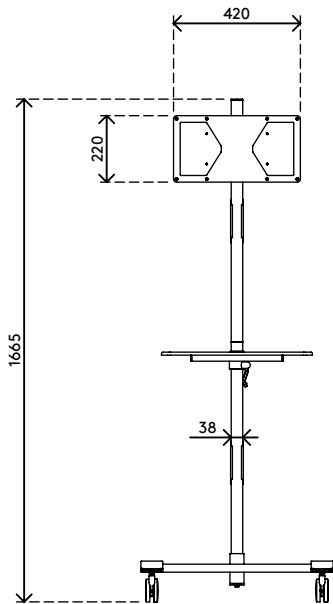

viewmate ^x

+90°/-90°

+90°/-90°

360°

max. 400 x 200

Viewmate Workstation - Fußboden 712

2019/06/24

52.712

 800 x 690 x 285 mm

 1 pcs

 silber

 19,8 kg

 805410527129