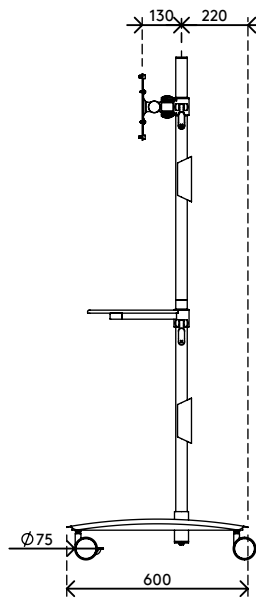

viewmate ^x

+90°/-90°

+90°/-90°

360°

max. 400 x 200

Viewmate Workstation - Fußboden 712

2019/06/24

52.712

 800 x 690 x 285 mm

 1 pcs

 silber

 19,8 kg

 805410527129