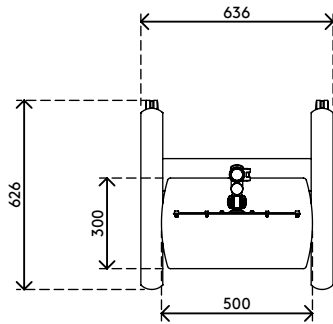

viewmate ^x

+90°/-90°

+90°/-90°

360°

max. 400 x 200

Viewmate Workstation - Fußboden 712

2019/06/24

52.712

 800 x 690 x 285 mm

 1 pcs

 silber

 19,8 kg

 805410527129