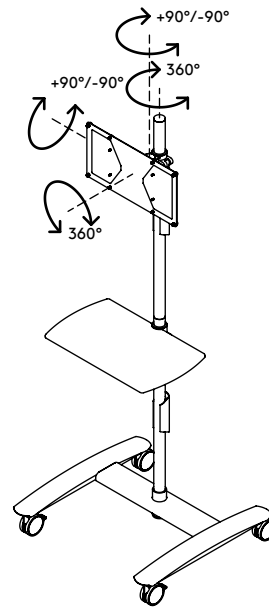

viewmate ^x

+90°/-90°

+90°/-90°

360°

max. 400 x 200

Viewmate Workstation - Fußboden 712

2019/06/24

52.712

 800 x 690 x 285 mm

 1 pcs

 silber

 19,8 kg

 805410527129