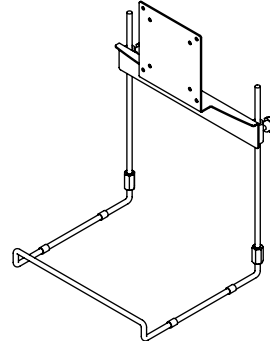

viewmate

75 x 75/100 x 100

1,5 kg

Viewmate Tastaturhalterung - Option 592

2016/03/25

51.592

 325 x 270 x 75 mm

 1 pcs

 silber

 1,345 kg

 805410515928