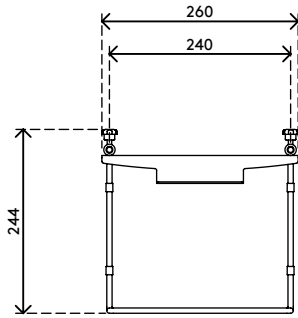

viewmate

75 x 75/100 x 100

1,5 kg

Viewmate Tastaturhalterung - Option 592

2016/03/25

51.592

 325 x 270 x 75 mm

 1 pcs

 silber

 1,345 kg

 805410515928