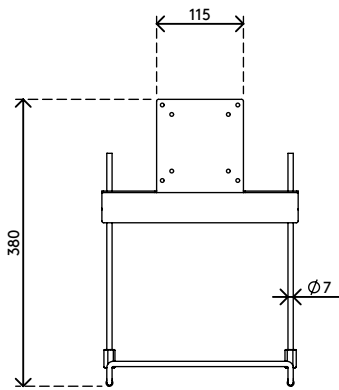

viewmate

75 x 75/100 x 100

1,5 kg

Viewmate Tastaturhalterung - Option 592

2016/03/25

51.592

 325 x 270 x 75 mm

 1 pcs

 silber

 1,345 kg

 805410515928