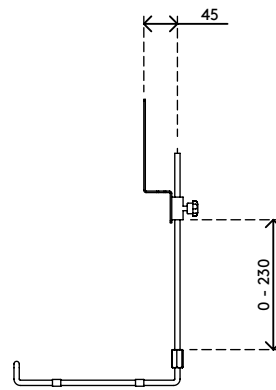

viewmate

75 x 75/100 x 100

1,5 kg

Viewmate Tastaturhalterung - Option 592

2016/03/25

51.592

 325 x 270 x 75 mm

 1 pcs

 silber

 1,345 kg

 805410515928