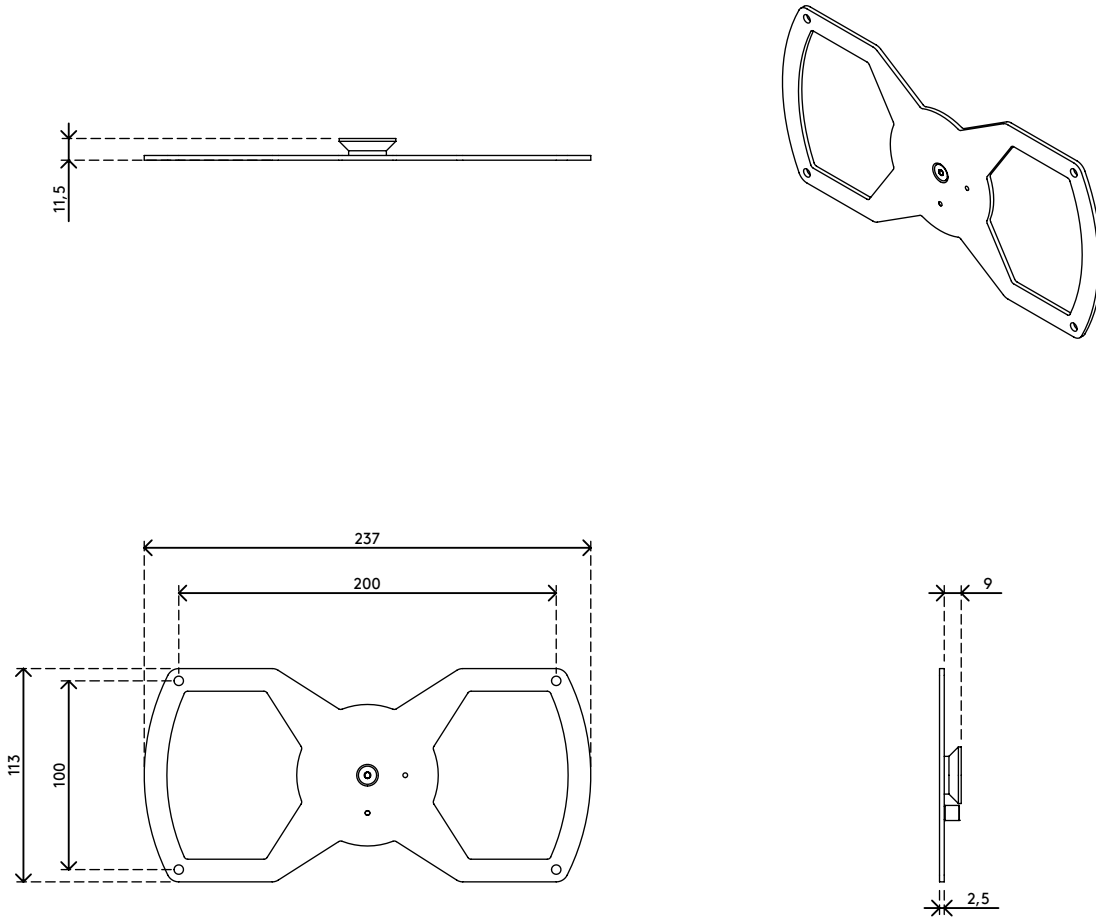

viewlite

200 x 100

Viewlite VESA 200 x 100 Befestigung - Option 020

2019/06/24

58.020

 314 x 162 x 38 mm

 1 pcs

 weiß

 0,442 kg

 805410580209