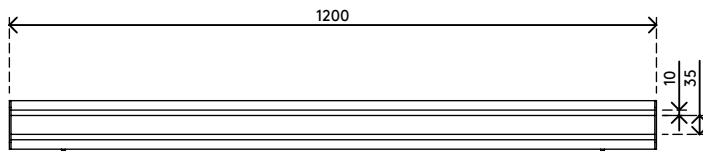

viewlite

Viewlite Schienensystem - Wand 712

2019/06/24

58.712

1300 x 165 x 155 mm

1 pcs

silber-Weiß

4 kg

805410587123