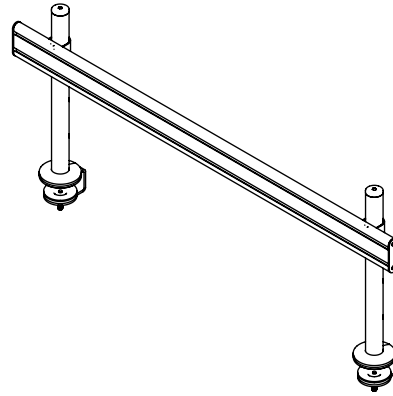

viewlite X

Viewlite Schienensystem - Schreibtisch 702

2019/06/24

58.702

 1300 x 165 x 155 mm

 1 pcs

 silber-Weiß

 7,1 kg