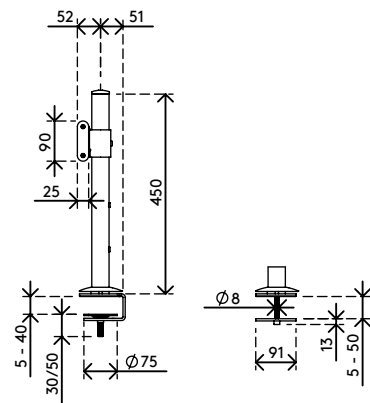

viewlite X

Viewlite Schienensystem - Schreibtisch 702

2019/06/24

58.702

 1300 x 165 x 155 mm

 1 pcs

 silber-Weiß

 7,1 kg