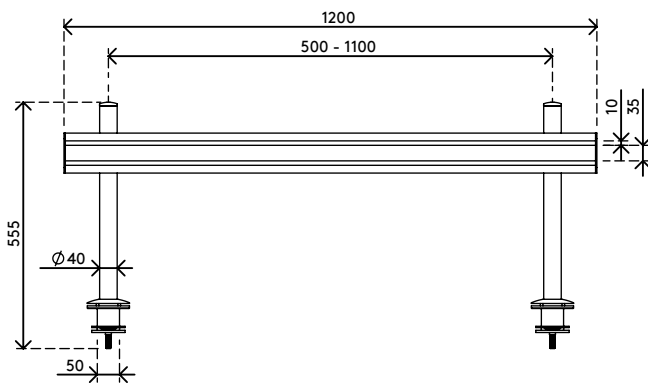

viewlite X

Viewlite Schienensystem - Schreibtisch 702

2019/06/24

58.702

 1300 x 165 x 155 mm

 1 pcs

 silber-Weiß

 7,1 kg