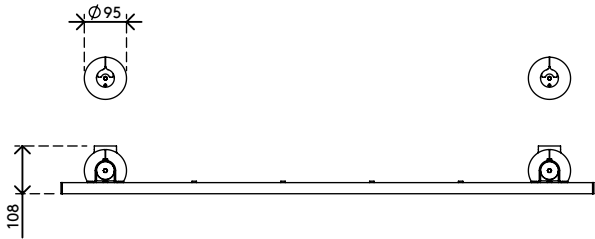

viewlite X

Viewlite Schienensystem - Schreibtisch 702

2019/06/24

58.702

 1300 x 165 x 155 mm

 1 pcs

 silber-Weiß

 7,1 kg