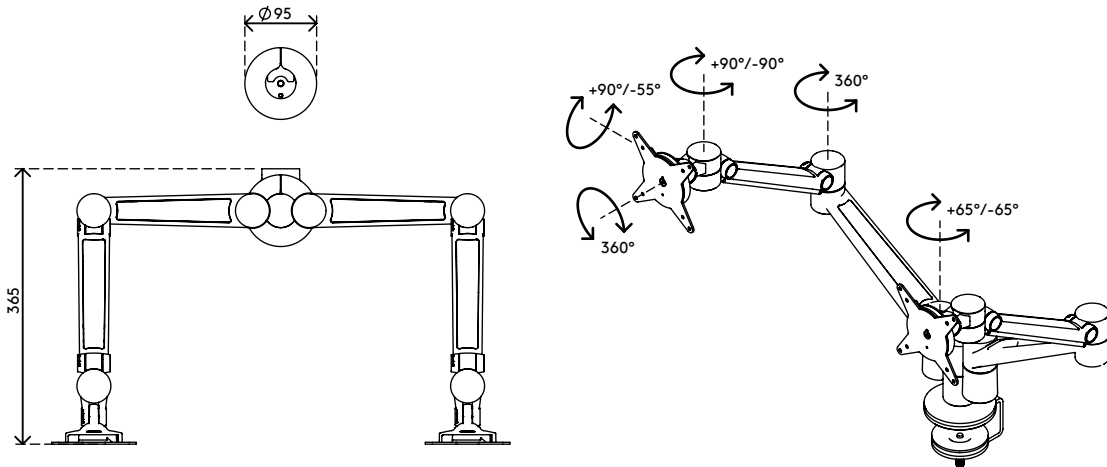

viewlite X

Viewlite plus Monitorarm - Schreibtisch 653

2019/06/24

58.653

385 x 280 x 240 mm

1 pcs

schwarz

7,9 kg