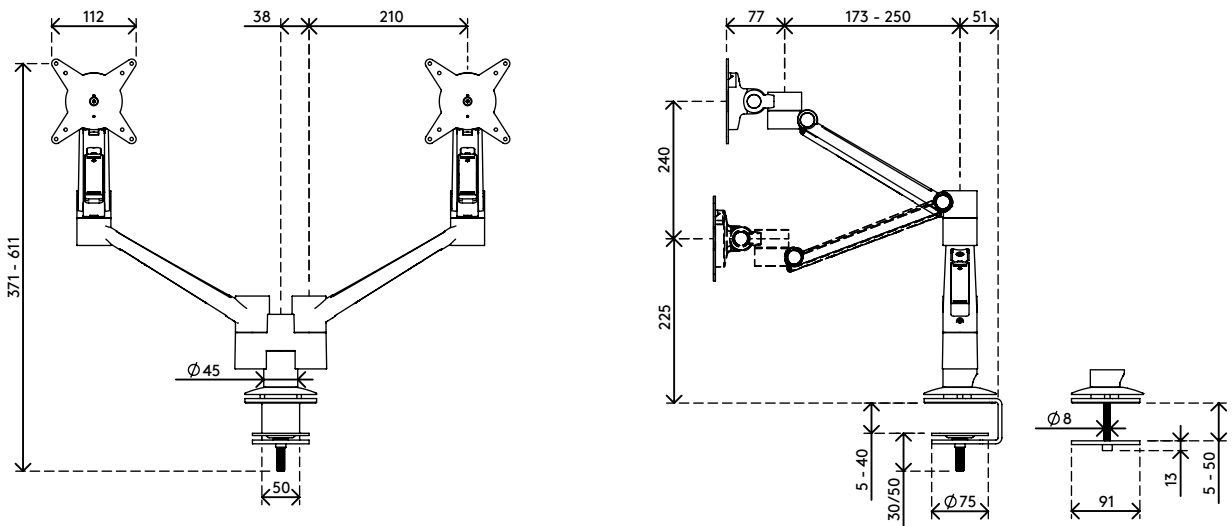

viewlite X

Viewlite plus Monitorarm - Schreibtisch 653

2019/06/24

58.653

385 x 280 x 240 mm

1 pcs

schwarz

7,9 kg