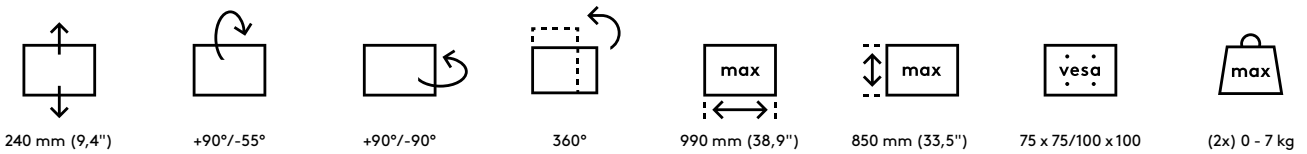

viewlite X

Viewlite plus Monitorarm - Schreibtisch 653

2019/06/24

58.653

385 x 280 x 240 mm

1 pcs

schwarz

7,9 kg