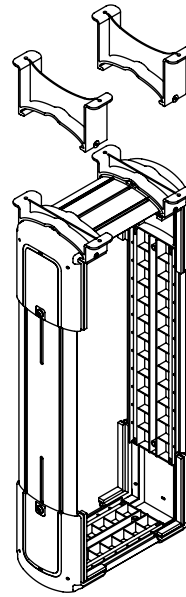

viewlite X

horizontal/vertikal

156 - 205 mm
(6,1 - 8,0")

390 - 570 mm
(15,3 - 22,4")

30 kg

Viewlite Computerhalterung - Schreibtisch 200

2019/06/24

35.200

 460 x 220 x 130 mm

 1 pcs

 weiß

 1,865 kg

 805410352004