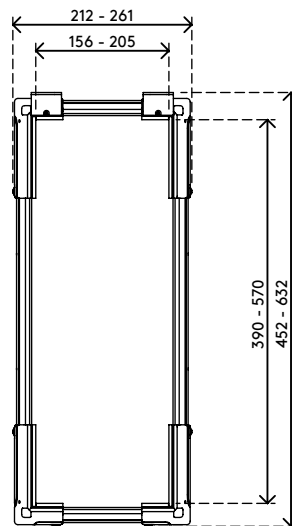

viewlite X

horizontal/vertikal

156 - 205 mm
(6,1 - 8,0")

390 - 570 mm
(15,3 - 22,4")

30 kg

Viewlite Computerhalterung - Schreibtisch 200

2019/06/24

35.200

 460 x 220 x 130 mm

 1 pcs

 weiß

 1,865 kg

 805410352004