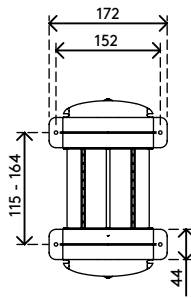

viewlite X

horizontal/vertikal

156 - 205 mm
(6,1 - 8,0")

390 - 570 mm
(15,3 - 22,4")

30 kg

Viewlite Computerhalterung - Schreibtisch 200

2019/06/24

35.200

 460 x 220 x 130 mm

 1 pcs

 weiß

 1,865 kg

 805410352004