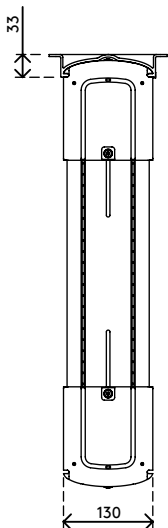

viewlite X

horizontal/vertikal

156 - 205 mm
(6,1 - 8,0")

390 - 570 mm
(15,3 - 22,4")

30 kg

Viewlite Computerhalterung - Schreibtisch 200

2019/06/24

35.200

 460 x 220 x 130 mm

 1 pcs

 weiß

 1,865 kg

 805410352004